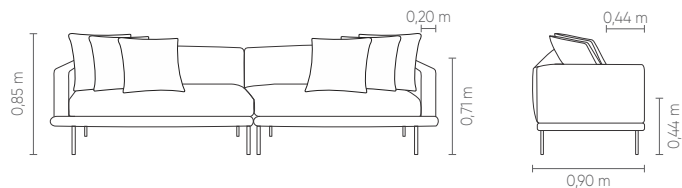

GRANA

Conforto Slim*

Assento, almofada de assento, encosto e braço fixos sem detalhes de costura. Almofada de encosto solta sem detalhe de costura. Bandeja em madeira nos acabamentos laminado, pintura laca normal e metalizada e pintura verniz. Pés em aço carbono nas opções de acabamento em pintura MTX e pintura metalizada normal ou fosca, ponteiros em aço carbono nas opções de acabamento cromado, pintura MTX e pintura metalizada.

sentido do tecido
das modulações

Medidas podem apresentar leves variações. Nos reservamos o direito de efetuar alterações sem consulta prévia.

Slim* comfort. Fixed seat, seat cushion, back and armrest without sewing details. Loose back cushion without sewing detail. Carbon steel feet for finishing options in MTX paint and normal or matte metallic paint. Carbon steel leg tips finishing options in chrome, MTX paint and metallic paint.

Confort Slim*. Asiento fijo, cojín del asiento, respaldo y brazo sin detalles de costura. Cojín de respaldo suelto sin detalle de costura. Pies de acero al carbono en opciones acabado en pintura MTX y pintura metalizada normal o puntas de acero al carbono mate en las opciones de acabado cromado, pintura MTX y pintura metalizada.