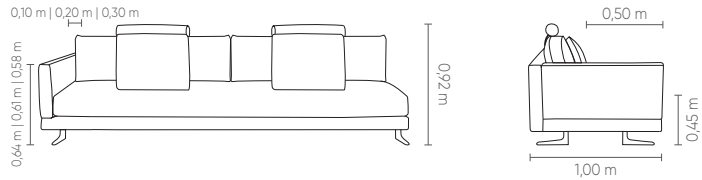

ARAGON

CTO	ASS	ENC	DEC	ROL
1,00 m	1	2	1	2

CH 1B (D/E)	ASS	ENC	DEC	ROL
0,90 x 1,60 m	1	1	1	1
1,00 x 1,60 m	1	1	1	1
1,10 x 1,60 m	1	1	1	1
1,20 x 1,60 m	1	1	1	1
1,30 x 1,60 m	1	1	1	1
1,40 x 1,60 m	1	1	1	1

CH 1B (D/E)	ASS	ENC	DEC	ROL
1,00 x 1,60 m	1	1	1	1
1,10 x 1,60 m	1	1	1	1
1,20 x 1,60 m	1	1	1	1
1,30 x 1,60 m	1	1	1	1
1,40 x 1,60 m	1	1	1	1
1,50 x 1,60 m	1	1	1	1

CH 1B (D/E)	ASS	ENC	DEC	ROL
1,10 x 1,60 m	1	1	1	1
1,20 x 1,60 m	1	1	1	1
1,30 x 1,60 m	1	1	1	1
1,40 x 1,60 m	1	1	1	1
1,50 x 1,60 m	1	1	1	1
1,60 x 1,60 m	1	1	1	1

CEV (D/E)	ASS	ENC	DEC	ROL
1,00 m x 1,80 m	1	2	2	2
1,00 m x 2,00 m	1	2	2	2
1,00 m x 2,20 m	1	3	3	3
1,00 m x 2,40 m	1	3	3	3
1,00 m x 2,60 m	1	3	3	3
1,00 m x 2,80 m	1	3	3	3

1B AP (D/E)	ASS	ENC	DEC	ROL
2,40 m	1	1	1	1
2,50 m	1	1	1	1
2,60 m	1	1	1	1
2,70 m	1	1	1	1
2,80 m	1	1	1	1
2,90 m	1	1	1	1
3,00 m	1	1	1	1

1B AP (D/E)	ASS	ENC	DEC	ROL
2,50 m	1	1	1	1
2,60 m	1	1	1	1
2,70 m	1	1	1	1
2,80 m	1	1	1	1
2,90 m	1	1	1	1
3,00 m	1	1	1	1
3,10 m	1	1	1	1

1B AP (D/E)	ASS	ENC	DEC	ROL
2,60 m	1	1	1	1
2,70 m	1	1	1	1
2,80 m	1	1	1	1
2,90 m	1	1	1	1
3,00 m	1	1	1	1
3,10 m	1	1	1	1
3,20 m	1	1	1	1

APARADOR
1,84 m x 0,50 m x 0,30 m

Conforto Cozy®.
Assento, encosto e braços fixos. Braços com três opções de largura. Almofadas de assento, encosto, rolinho e decorativas soltas. Opção de almofada de apoio de cabeça solta com reforço em aço carbono, disponível nos acabamentos pintura MTX, pintura metalizada e pintura metalizada fosca. Pés em alumínio, disponíveis nos acabamentos pintura MTX, pintura metalizada, e pintura metalizada fosca. Almofada decorativa solta de 60x60cm com costura em pesponto simples. Aparador em madeira, disponíveis nos acabamentos laminado e pintura verniz.

Cozy® comfort. Fixed seats, backrests and arms. Arms with three width options. Loose seat, backrest, lumbar and decorative cushions. Aluminum feet, available in: microtextured electrostatic, metalized; or matte metallic painting finishes. Wooden consol, available in: laminate or varnish painting finishes. Loose cylindrical cushion for back support with carbon steel reinforcement available in: microtextured electrostatic, metalized or matte metallic painting finishes.

Conforto Cozy®. Asientos, respaldos y brazos fijos. Brazos con tres opciones de anchura. Cojines sueltos para asiento, respaldo, lumbar y decorativos. Pies de aluminio, disponibles en: electrostático microtexturizado; metalizado o acabados de pintura metalizada mate. Mesa de arrimo en madera, con acabado disponible en: laminado o pintura barniz. Cojín cilíndrico para respaldo con refuerzo en acero al carbono con acabado disponible en: pintura electrostática microtexturizada, metalizada o metalizada mate.

Medidas podem apresentar leves variações. Nos reservamos o direito de efetuar alterações sem consulta prévia.