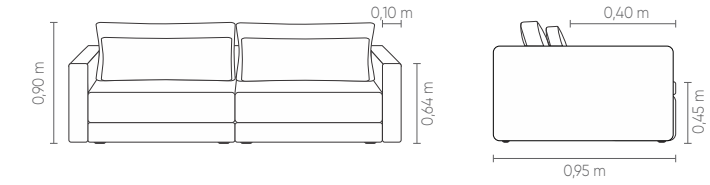

FOURTUNE NEW

Conforto EasyFit*.
Assento com almofada fixa costurada em pesponto simples. Encosto e braços fixos com costura em pesponto simples. Almofada de encosto solta e almofada lombar com 40cm de altura. Pés em polipropileno injetado na cor preta.

EasyFit* comfort. Fixed seat, fixed backrest cushion and lumbar decorative cushion. Black color injected polypropylene feet.

Measures may vary slightly. We reserve the right to make changes without prior consultation.
*For more information, see our Comfort Guide.

Confort EasyFit* Asiento fijo, cojín de respaldo fijo y cojín decorativo lumbar. Patas de polipropileno inyectado color negro.

Las medidas pueden variar un poco. Nos reservamos el derecho de realizar cambios sin previa consulta.
*Para más informaciones, consulte nuestro Guía de Confort.

Medidas podem apresentar leves variações. Nos reservamos o direito de efetuar alterações sem consulta prévia.