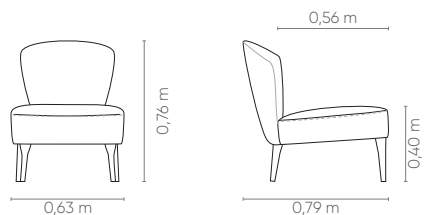

ALBA

Assento e encosto fixos, com costura em pesponto simples. Encosto com zíper invisível nas laterais. Pés em madeira, disponível nos acabamentos: pintura verniz, pintura laca e pintura laca metalizada.

Fixed seat and backrest. Backrest with invisible zipper on the sides. Wooden feet, available in finishes: varnish paint, lacquered paint and metallic lacquered paint.

Asiento y respaldo fijos. Respaldo con cremallera invisible en los laterales. Pies de madera, disponible en acabados: pintura barniz, pintura laca y pintura laca metalizada.

Century