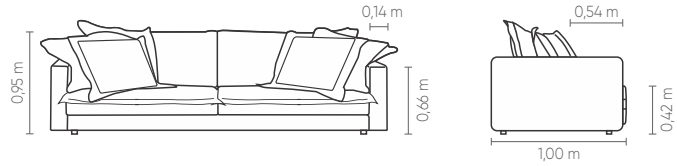

TARANTO

2B2	ASS	DEC	ENC
1,80 m	2	4	2
2,00 m	2	4	2
2,20 m	2	4	2
2,40 m	2	4	2
2,60 m	2	4	2
2,80 m	2	4	2

1B(D/E)	ASS	DEC	ENC
1,20 m	1	2	1
1,30 m	1	2	1
1,40 m	1	2	1
1,50 m	1	2	1
1,60 m	1	2	1
1,70 m	1	2	1

1B2 (D/E)	ASS	DEC	ENC
1,80 m	2	2	2
2,00 m	2	2	2
2,20 m	2	2	2
2,40 m	2	2	2
2,60 m	2	2	2

Sb1	ASS	DEC	ENC
1,06 m	1	2	1
1,16 m	1	2	1
1,26 m	1	2	1
1,36 m	1	2	1
1,46 m	1	2	1
1,56 m	1	2	1

CTO	ASS	DEC	ENC
1,00 x 1,00 m	1	1	2

CH 1B(D/E)	ASS	DEC	ENC
1,10 x 1,60 m	1	2	1
1,20 x 1,60 m	1	2	1
1,30 x 1,60 m	1	2	1

PUFF CTO
1,00 x 1,00 m

Conforto Cozy®.

Almofada de assento fixa costurada com fole 6,0cm. Encosto e braço fixos com costura em pesponto simples. Almofada solta costurada com fole 7,0cm e decorativa 75x75cm costurada com fole 7,0cm. Pés em madeira com acabamentos disponíveis em pintura verniz, ou laminado.

sentido do tecido das modulações

Medidas podem apresentar leves variações. Nos reservamos o direito de efetuar alterações sem consulta prévia.

Cozy® comfort. Fixed seat and backrest cushion. 75x75cm decorative cushions. Wooden feet.

Confort Cozy®, Asiento y cojin de respaldo fijos, cojines decorativos 75x75cm. Patas de madera.

Century

COZY®
by Century