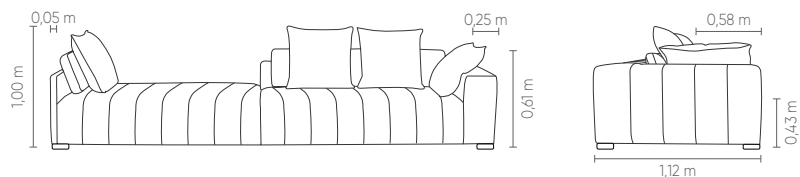

ARTTIS ^{NEW}

2B1	ASS	BRA	DEC	LOMB
2,10 m	2	2	4	2
2,50 m	2	2	4	2
2,90 m	2	2	4	2
3,30 m	2	2	4	2

1B1 (D/E)	ASS	BRA	DEC	LOMB
1,05 m	1	1	2	1
1,25 m	1	1	2	1
1,45 m	1	1	2	1
1,65 m	1	1	2	1
1,85 m	1	1	2	1

1B2 (D/E)	ASS	BRA	DEC	LOMB
2,25 m	2	1	4	2
2,65 m	2	1	4	2
3,05 m	2	1	4	2

1B 25cm S/ENC (D/E)	ASS	DEC	LOMB
1,05 m	1	1	1
1,25 m	1	1	1
1,45 m	1	1	1
1,65 m	1	1	1
1,85 m	1	1	1

1B 05cm S/ENC (D/E)	ASS	DEC	LOMB
0,85 m	1	1	1
1,05 m	1	1	1
1,25 m	1	1	1
1,45 m	1	1	1
1,65 m	1	1	1

SB 1	ASS	DEC	LOMB
0,80 m	1	2	1
1,00 m	1	2	1
1,20 m	1	2	1
1,40 m	1	2	1
1,60 m	1	2	1

SB 1	ASS	DEC	LOMB
2,00 m	2	4	2
2,40 m	2	4	2
2,80 m	2	4	2

Conforto EasyFit®.
Assento, encosto e braços fixos com costura em pesponto simples, detalhes em pesponto duplo e revêu. Almofada decorativa e almofada de braço solta com costura em folo. Almofada lombar 30cm de altura com costura em pesponto simples. Pés em polipropileno injetado na cor preta.

Medidas podem apresentar leves variações. Nos reservamos o direito de efetuar alterações sem consulta prévia.

EasyFit® Comfort. Fixed seat, loose backrest cushion and 30x30cm decorative cushions. Black injected polypropylene feet.

Confort EasyFit®. Asiento fijo, cojín de respaldo suelto y cojines decorativos 30x30cm. Patas de polipropileno inyectado color negro.