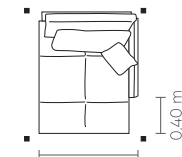

CH 1B (D/E)	AST	ENC	LOMB	BRA
1,00 x 1,35 m	1	1	1	1
1,10 x 1,35 m	1	1	1	1
1,20 x 1,35 m	1	1	1	1
1,30 x 1,35 m	1	1	1	1
1,40 x 1,35 m	1	1	1	1
1,50 x 1,35 m	1	1	1	1