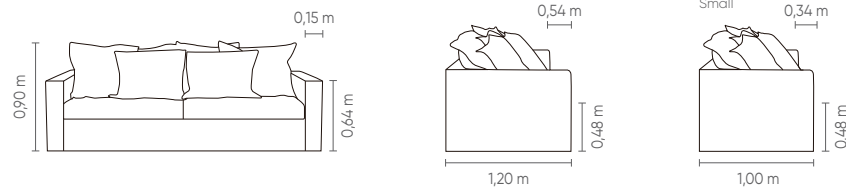

GIURGIU

CH 1B (D/E) small	ASS	ENC	DEC
0,95 x 1,60 m	1	1	2
1,05 x 1,60 m	1	1	2
1,15 x 1,60 m	1	1	3
1,25 x 1,60 m	1	1	3
1,35 x 1,60 m	1	1	3

CH SB	ASS	ENC	DEC
0,80 x 1,60 m	1	1	2
0,90 x 1,60 m	1	1	2
1,00 x 1,60 m	1	1	3
1,10 x 1,60 m	1	1	3
1,20 x 1,60 m	1	1	3

CH SB small	ASS	ENC	DEC
0,80 x 1,60 m	1	1	2
0,90 x 1,60 m	1	1	2
1,00 x 1,60 m	1	1	3
1,10 x 1,60 m	1	1	3
1,20 x 1,60 m	1	1	3

CTO	ASS	ENC	DEC
1,20 x 1,20 m	1	2	3

CTO small	ASS	ENC	DEC
1,00 x 1,00 m	1	2	3

CTO CH	ASS	ENC	DEC
1,55 x 1,55 m	1	2	3
1,65 x 1,65 m	1	2	3
1,75 x 1,75 m	1	2	3

CTO CH small	ASS	ENC	DEC
1,55 x 1,55 m	1	2	3
1,65 x 1,65 m	1	2	3
1,75 x 1,75 m	1	2	3

CEV	ASS	ENC	DEC
1,20 x 1,80 m	1	2	4
1,20 x 2,00 m	1	2	4
1,20 x 2,20 m	1	2	4
1,20 x 2,40 m	1	2	5
1,20 x 2,60 m	1	2	5
1,20 x 2,80 m	1	2	5

CEV small	ASS	ENC	DEC
1,00 x 1,80 m	1	2	4
1,00 x 2,00 m	1	2	4
1,00 x 2,20 m	1	2	4
1,00 x 2,40 m	1	2	5
1,00 x 2,60 m	1	2	5
1,00 x 2,80 m	1	2	5

POL	ASS	ENC	DEC
1,20 x 1,20 m	1	1	1

Conforto Cozy*

Assento, encosto e braços fixos. Almofada de assento solta, com costura em pesponto simples. Almofada de encosto solta, com costura em fole de 6cm. Almofada decorativa solta de 0,60 x 0,60cm, com costura em fole 6cm. Pés em polipropileno na cor preta.

Medidas podem apresentar leves variações. Nos reservamos o direito de efetuar alterações sem consulta prévia.

Cozy Comfort*

Seat, back and fixed arms. Loose seat cushion. Loose back flanged cushion (6cm). 0.60 x 0.60cm decorative flanged cushion (6cm). Feet in black polypropylene.

Confort Cozy*

Asiento, respaldo y brazos fijos. Cojín de asiento suelto. Cojín de respaldo con volados de 6cm. Cojín decorativo de 0,60 x 0,60cm con volados de 6cm. Patas en polipropileno negro.

Century

COZY
by Century