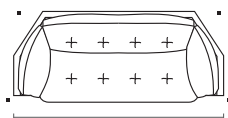

2B1	ASS	ENC
1,60 m	1	1
1,80 m	1	1
2,00 m	1	1