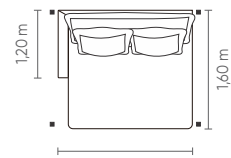

GIURGIU

CH 1B (D/E) small	ASS	ENC	DEC
0,95 x 1,60 m	1	1	2
1,05 x 1,60 m	1	1	2
1,15 x 1,60 m	1	1	3
1,25 x 1,60 m	1	1	3
1,35 x 1,60 m	1	1	3