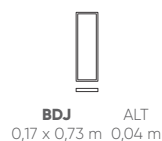

BDJ ALT
0,17 x 0,73 m 0,04 m

Conforto Slim*

Assento, almofada de assento, encosto e braço fixos sem detalhes de costura. Almofada de encosto solta sem detalhe de costura. Bandeja em madeira nos acabamentos laminado, pintura laca normal e metalizada e pintura verniz. Pés em aço carbono nas opções de acabamento em pintura MTX e pintura metalizada normal ou fosca, ponteiros em aço carbono nas opções de acabamento cromado, pintura MTX e pintura metalizada.

sentido do tecido
das modulações

Medidas podem apresentar leves variações. Nos reservamos o direito de efetuar alterações sem consulta prévia.

Slim* comfort. Fixed seat, seat cushion, back and armrest without sewing details. Loose back cushion without sewing detail. Carbon steel feet for finishing options in MTX paint and normal or matte metallic paint. Carbon steel leg tips finishing options in chrome, MTX paint and metallic paint.

Confort Slim*. Asiento fijo, cojín del asiento, respaldo y brazo sin detalles de costura. Cojín de respaldo suelto sin detalle de costura. Pies de acero al carbono en opciones acabado en pintura MTX y pintura metalizada normal o puntas de acero al carbono mate en las opciones de acabado cromado, pintura MTX y pintura metalizada.