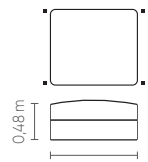

PUFF CTO small
1,00 x 1,00 m