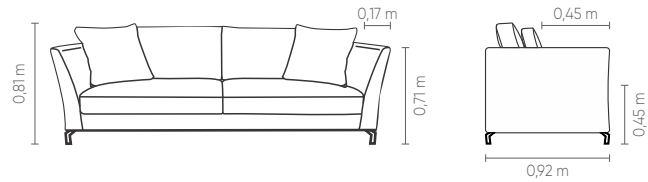

YANG ^{NEW}

2B2	ASS	DEC	ENC
1,60 m	2	2	2
1,80 m	2	2	2
2,00 m	2	2	2
2,20 m	2	2	2
2,40 m	2	2	2
2,60 m	2	2	2
2,80 m	2	2	2
3,00 m	2	2	2

1B1 (D/E)	ASS	DEC	ENC
1,00 m	1	1	1
1,10 m	1	1	1
1,20 m	1	1	1
1,30 m	1	1	1
1,40 m	1	1	1
1,50 m	1	1	1

1B2 (D/E)	ASS	DEC	ENC
1,83 m	2	1	2
2,03 m	2	1	2
2,23 m	2	1	2
2,43 m	2	1	2
2,63 m	2	1	2

SB1	ASS	ENC
0,83 m	1	1
0,93 m	1	1
1,03 m	1	1
1,13 m	1	1
1,23 m	1	1
1,33 m	1	1

CTO	DEC	ENC
0,92 x 0,92 m	1	2

CH 1B (D/E)	ASS	DEC	ENC
1,10 x 1,52 m	1	1	1
1,20 x 1,52 m	1	1	1
1,30 x 1,52 m	1	1	1

POL	DEC	ENC
1,10 m	1	1

Conforto Slim*.

Assento e almofada de assento fixos com costura em pesponto simples. Encosto e braço fixos com costura em pesponto simples e fole. Almofada de encosto solta com costura em pesponto simples e decorativa de braço 50x50cm. Pés em aço carbono nos acabamentos cromado, laminado, pintura MTX e metalizada.

Slim* comfort. Fixed seat and loose backrest cushion. 50x50cm decorative backrest cushions. Available base in laminated wood or carbon steel in chromed, microtextured electrostatic or metallic painting finish.

Conforto Slim*. Asiento fijo y respaldo suelto. Cojines decorativos 50x50cm. Bases disponibles en madera laminada o acero al carbono, con acabados cromado, pintura electroestática microtexturizada o metalizada.

sentido do tecido
das modulações

Medidas podem apresentar leves variações. Nos reservamos o direito de efetuar alterações sem consulta prévia.

Century

SLIM®
by Century