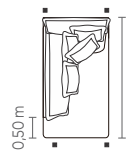

CEV	ASS	ENC	DEC
1,20 x 1,80 m	1	2	4
1,20 x 2,00 m	1	2	4
1,20 x 2,20 m	1	2	4
1,20 x 2,40 m	1	2	5
1,20 x 2,60 m	1	2	5
1,20 x 2,80 m	1	2	5