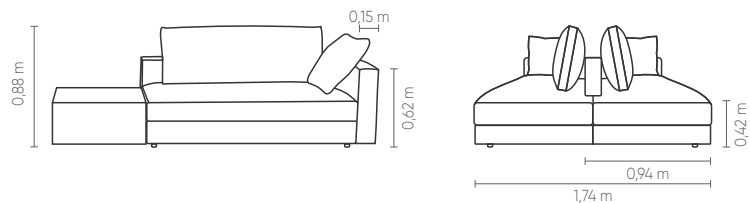

COS

SB / SB	ASS	ENC
0,80 m	2	2
0,90 m	2	2
1,00 m	2	2
1,10 m	2	2
1,20 m	2	2
1,30 m	2	2
1,40 m	2	2
1,50 m	2	2
1,60 m	2	2

SBBI/SBBI (D/E)	ASS	ENC
1,30 m	2	2
1,40 m	2	2
1,50 m	2	2
1,60 m	2	2
1,70 m	2	2
1,80 m	2	2
1,90 m	2	2
2,00 m	2	2
2,10 m	2	2