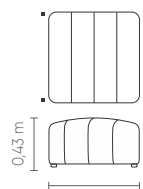

PUFF CTO
1,12 x 1,12 m