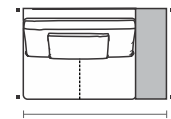

SB TT (D/E)	ASS	ENC	LOMB
1,28 m	1	1	1
1,38 m	1	1	1
1,48 m	1	1	1
1,58 m	1	1	1
1,68 m	1	1	1