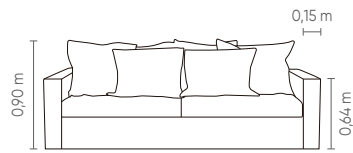

GIURGIU

Conforto Cozy*

Assento, encosto e braços fixos. Almofada de assento solta, com costura em pesponto simples. Almofada de encosto solta, com costura em fole de 6cm. Almofada decorativa solta de 0,60 x 0,60cm, com costura em fole 6cm. Pés em polipropileno na cor preta.

Medidas podem apresentar leves variações. Nos reservamos o direito de efetuar alterações sem consulta prévia.

Cozy Comfort*

Seat, back and fixed arms. Loose seat cushion. Loose back flanged cushion (6cm). 0.60 x 0.60cm decorative flanged cushion (6cm). Feet in black polypropylene.

Confort Cozy*

Asiento, respaldo y brazos fijos. Cojín de asiento suelto. Cojín de respaldo con volados de 6cm. Cojín decorativo de 0,60 x 0,60cm con volados de 6cm. Patas en polipropileno negro.

Century

COZY
by Century