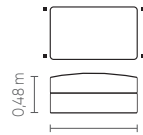

PUFF
0,86 x 0,60 m
0,96 x 0,60 m
1,06 x 0,60 m
1,16 x 0,60 m
1,26 x 0,60 m
1,36 x 0,60 m
1,46 x 0,60 m
1,56 x 0,60 m

Conforto Cozy*.

Assento costurado com fole 7,0cm e almofada fixa costurada com fole 1,0cm. Encosto e braços fixos costurados com fole 1,0cm e 7,0cm e almofada de encosto solta costurada com fole 7,0cm. Almofada decorativa 60x60cm costurada com fole 1,0cm e decorativa 70x70cm costurada com fole 7,0cm. Pés em polipropileno injetado na cor preta.

sentido do tecido das modulações

Medidas podem apresentar leves variações. Nos reservamos o direito de efetuar alterações sem consulta prévia.

Cozy* Comfort. Fixed seat and loose backrest cushion, 60x60cm and 70x70cm decorative cushions. Black injected polypropylene feet.

Confort Cozy*. Asiento fijo y cojin de respaldo suelto. Cojines decorativos de 60x60cm y 70x70cm. Patas de polipropileno inyectado color negro.

Century

COZY
by Century