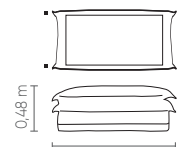

PUFF

0,86 x 0,60 m
0,96 x 0,60 m
1,06 x 0,60 m
1,16 x 0,60 m
1,26 x 0,60 m
1,36 x 0,60 m
1,46 x 0,60 m
1,56 x 0,60 m

Conforto Cozy®.

Assento fixo com costura em pesponto simples e almofada de assento com pena de ganso, costurada com fole 6,0cm. Encosto fixo com costura em pesponto simples e almofadas de encosto soltas costuradas com fole 6,0cm. Braço fixo com costura em pesponto simples. Almofadas decorativas 70x70cm costuradas com fole 6,0cm. Pés em polipropileno injetado na cor preta.

sentido do tecido das modulações

Medidas podem apresentar leves variações. Nos reservamos o direito de efetuar alterações sem consulta prévia.

Cozy® comfort. Fixed seat covered with goose feathers. Loose backrest cushion and 70x70cm decorative cushions. Black injected polypropylene feet.

Confort Cozy®. Asiento fijo revestido con plumas de ganso. Cojín de respaldo suelto y cojines decorativos 70x70cm. Patas de polipropileno inyectado color negro.

Century

COZY®
by Century