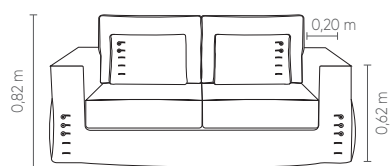

MONET

2B2 (D/E)	ASS	ENC	LOM
1,80 m	2	2	2
2,00 m	2	2	2
2,20 m	2	2	2
2,40 m	2	2	2
2,60 m	2	2	2
2,80 m	2	2	2
3,00 m	2	1	2

1B1 (D/E)	ASS	ENC	LOM
1,00 m	1	1	1
1,10 m	1	1	1
1,20 m	1	1	1
1,30 m	1	1	1
1,40 m	1	1	1
1,50 m	1	1	1

PUFF
0,70 m
0,80 m
0,90 m
1,00 m
1,10 m
1,20 m
1,30 m

Conforto Slim*.

Sofá de capa costurada em pesponto simples. Assento fixo encoberto com capa e almofada de assento solta com costura em pesponto simples e debrum composê. Encosto fixo encoberto com capa e almofada solta com costura em pesponto simples e debrum composê. Braço fixo encoberto com capa. Pés em polipropileno injetado na cor preta.

Medidas podem apresentar leves variações. Nos reservamos o direito de efetuar alterações sem consulta prévia.

Slim* confort. Slip cover sofa. Covered fixed seat and loose seat cushion. Covered fixed backrest and loose cushion. Covered fixed arm. Black injected polypropylene feet.

Confort Slim*. Sofá con funda. Asiento fijo cubierto con funda y cojín de asiento suelto. Respaldo fijo cubierto con funda y cojín suelto. Brazo fijo cubierto con funda. Pies de polipropileno inyectado negro.