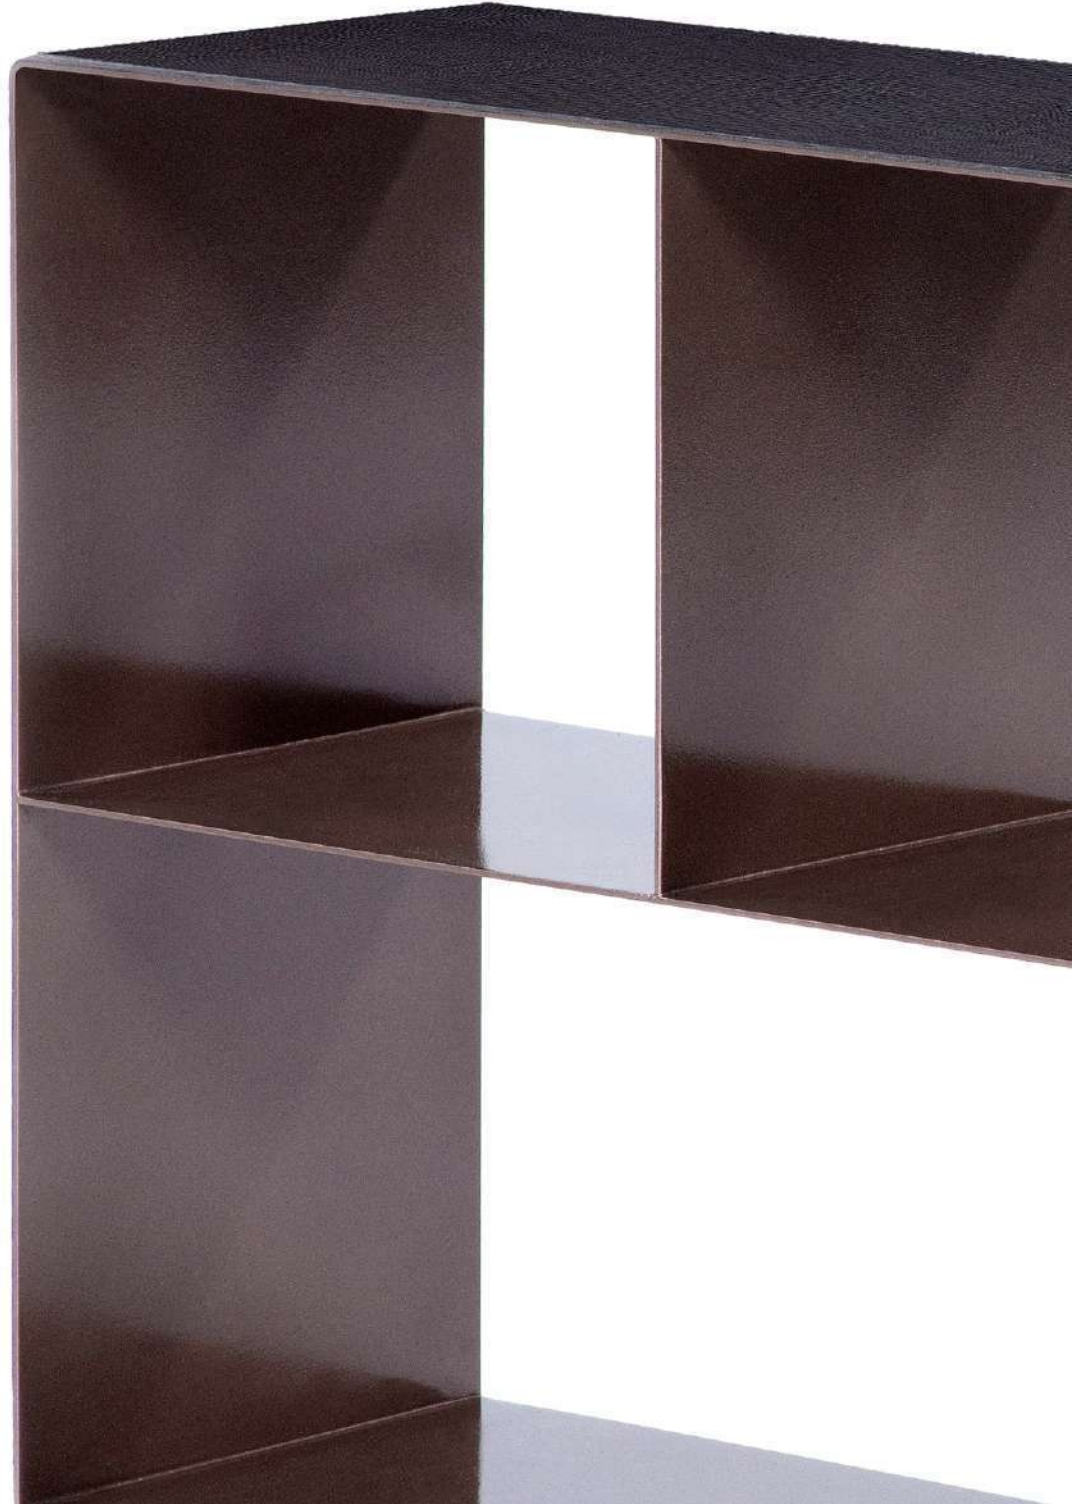

Century

FORTALEZA

MESAS E APARADORES

Century

FORTALEZA

Century

FORTALEZA

APARADOR ALT
0,25 x 1,05 m 0,57 m