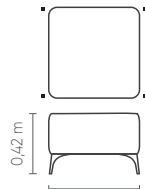

PUFF
0,95 x 0,95 m

Conforto EasyFit*

Assento, braço e encosto fixos com costura em pesponto simples. Caixa de encosto fixa, costurada com fole e opções de acabamento em couro. Almofada de encosto solta, com costura em pesponto simples e fole. Almofada apoio de encosto cilíndrica com costura em pesponto simples e decorativa 60x60cm. Pés em alumínio nos acabamentos pintura MTX e pintura metalizada.

EasyFit* comfort. Fixed seat and backrest, backrest finish available in natural leather. Loose backrest cushion, cylindrical cushion for back support, and 60x60cm decorative cushions. Aluminium feet in microtextured electrostatic or metallic painting.

Confort EasyFit.*Asiento y respaldo fijos, acabado del respaldo disponible en cuero natural. Cojín del respaldo suelto, cojín cilíndrico de apoyo al respaldo y cojines decorativos 60x60cm. Patas de aluminio en acabado de pintura electrostática microtexturizada o metalizada.

sentido do tecido das modulações

Medidas podem apresentar leves variações. Nos reservamos o direito de efetuar alterações sem consulta prévia.