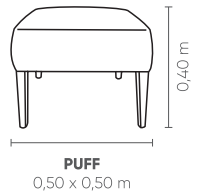

BUENOS AIRES

Assento costurado com debrum composê. Base em madeira revestida com tecido.

Wooden bases covered with fabric.

Measures may vary slightly. We reserve the right to make changes without prior consultation.

Base de madeira revestida con tela.

Medidas podem apresentar leves variações. Nos reservamos o direito de efetuar alterações sem consulta prévia.

Las medidas pueden variar un poco. Nos reservamos el derecho de realizar cambios sin previa consulta.

Century