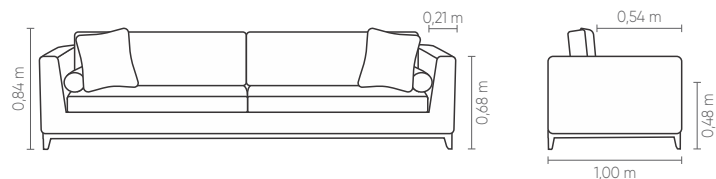

HARDY ^{NEW}

2B2	ASS	BRA	ENC	ROL
1,80 m	2	2	2	2
2,00 m	2	2	2	2
2,20 m	2	2	2	2
2,40 m	2	2	2	2
2,60 m	2	2	2	2
2,80 m	2	2	2	2
3,00 m	2	2	2	2

1B + 1B	ASS	BRA	ENC	ROL
1,10 + 1,10 m	2	2	2	2
1,20 + 1,20 m	2	2	2	2
1,30 + 1,30 m	2	2	2	2
1,40 + 1,40 m	2	2	2	2
1,50 + 1,50 m	2	2	2	2

1B1 (D/E)	ASS	BRA	ENC	ROL
1,10 m	1	1	1	1
1,20 m	1	1	1	1
1,30 m	1	1	1	1
1,40 m	1	1	1	1
1,50 m	1	1	1	1

1B2 (D/E)	ASS	BRA	ENC	ROL
1,80 m	2	1	2	1
2,00 m	2	1	2	1
2,20 m	2	1	2	1
2,40 m	2	1	2	1
2,60 m	2	1	2	1
2,80 m	2	1	2	1

SB1	ASS	ENC
0,90 m	1	1
1,00 m	1	1
1,10 m	1	1
1,20 m	1	1
1,30 m	1	1

CTO	ASS	DEC	ENC
1,00 x 1,00 m	1	1	2

CH1B ATF (D/E)	ASS	BRA	ENC	ROL
1,10 x 1,60 m	1	1	1	1
1,20 x 1,60 m	1	1	1	1
1,30 x 1,60 m	1	1	1	1

POL	ASS	BRA	ENC	ROL
1,10 m	1	2	1	2

PUFF
1,20 x 1,20 m

Conforto EasyFit®.

Assento fixo com costura em pesponto simples e almofada de assento, encosto e braço fixos com costura em debrum composto. Almofada rolinho Ø15cm e decorativa de braço com costura em debrum composto. Base em madeira no acabamento pintura verniz.

EasyFit® comfort. Fixed seat, fixed backrest cushion, cylindrical decorative cushion and decorative cushions. Wooden base in varnished painting finish.

Confort EasyFit®. Asiento fijo, Cojín de respaldo fijo, cojín cilíndrico decorativo y cojines decorativos. Base de madera con acabado en pintura barnizada.

sentido do tecido das modulações

Medidas podem apresentar leves variações. Nos reservamos o direito de efetuar alterações sem consulta prévia.