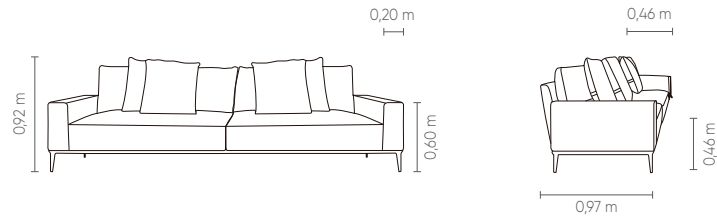

BAUHAUS

1B1+1B1	ASS	ENC	DEC
1,10 + 1,10 m	2	2	4
1,20 + 1,20 m	2	2	4
1,30 + 1,30 m	2	2	4
1,40 + 1,40 m	2	2	4
1,50 + 1,50 m	2	2	4
1,60 + 1,60 m	2	2	4

1B1 (D/E)	ASS	ENC	DEC
1,10 m	1	1	2
1,20 m	1	1	2
1,30 m	1	1	2
1,40 m	1	1	2
1,50 m	1	1	2
1,60 m	1	1	2

SB	ASS	ENC	DEC
0,90 m	1	1	2
1,00 m	1	1	2
1,10 m	1	1	2
1,20 m	1	1	2
1,30 m	1	1	2
1,40 m	1	1	2

1B S/ENC (D/E)	ASS	BRA
1,10 m	1	1
1,20 m	1	1
1,30 m	1	1
1,40 m	1	1
1,50 m	1	1
1,60 m	1	1

1B + PUFF BI (D/E)	ASS	ENC	DEC
1,10 + 0,90 m	1	1	2
1,20 + 1,00 m	1	1	2
1,30 + 1,10 m	1	1	2
1,40 + 1,20 m	1	1	2
1,50 + 1,30 m	1	1	2
1,60 + 1,40 m	1	1	2

1B + 1B S/ENC (D/E)	ASS	ENC	BRA	DEC
1,10 + 1,10 m	2	1	1	2
1,20 + 1,20 m	2	1	1	2
1,30 + 1,30 m	2	1	1	2
1,40 + 1,40 m	2	1	1	2
1,50 + 1,50 m	2	1	1	2
1,60 + 1,60 m	2	1	1	2

CH 1B ATF (D/E)	ASS	ENC	DEC
1,10 x 1,60 m	1	1	2
1,20 x 1,60 m	1	1	2
1,30 x 1,60 m	1	1	2
1,40 x 1,60 m	1	1	2
1,50 x 1,60 m	1	1	2

Century

EasyFit®
by Century