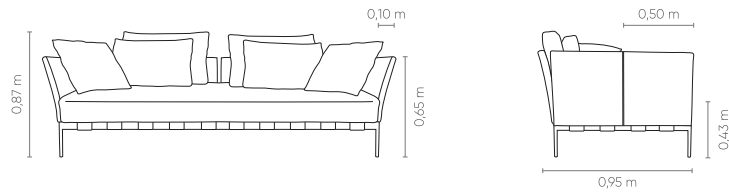

MILOT

2B1	AST	ENC	LOMB	BRA
1,80 m	1	2	2	2
2,00 m	1	2	2	2
2,20 m	1	2	2	2
2,40 m	1	2	2	2
2,60 m	1	2	2	2
2,80 m	1	2	2	2
3,00 m	1	2	2	2

1B1 (D/E)	AST	ENC	LOMB	BRA
1,00 m	1	1	1	1
1,10 m	1	1	1	1
1,20 m	1	1	1	1
1,30 m	1	1	1	1
1,40 m	1	1	1	1
1,50 m	1	1	1	1

1B1 (D/E)	AST	ENC	LOMB	BRA
1,70 m	1	2	2	1
1,90 m	1	2	2	1
2,10 m	1	2	2	1
2,30 m	1	2	2	1
2,50 m	1	2	2	1
2,70 m	1	2	2	1

SB 1	AST	ENC	LOMB
0,90 m	1	1	1
1,00 m	1	1	1
1,10 m	1	1	1
1,20 m	1	1	1
1,30 m	1	1	1
1,40 m	1	1	1

SB 1	AST	ENC	LOMB
1,80 m	1	2	2
2,00 m	1	2	2
2,20 m	1	2	2
2,40 m	1	2	2
2,60 m	1	2	2
2,80 m	1	2	2

CH 1B (D/E)	AST	ENC	LOMB	BRA
1,00 x 1,35 m	1	1	1	1
1,10 x 1,35 m	1	1	1	1
1,20 x 1,35 m	1	1	1	1
1,30 x 1,35 m	1	1	1	1
1,40 x 1,35 m	1	1	1	1
1,50 x 1,35 m	1	1	1	1

CH 2B	AST	ENC	LOMB	BRA
1,10 x 1,35 m	1	1	1	2
1,20 x 1,35 m	1	1	1	2
1,30 x 1,35 m	1	1	1	2
1,40 x 1,35 m	1	1	1	2
1,50 x 1,35 m	1	1	1	2
1,60 x 1,35 m	1	1	1	2

CTO	AST	ENC	LOMB
0,95 x 0,95 m	1	2	2

Conforto EasyFit*.

Assento fixo, sem detalhe de costura. Encosto e braços fixos, com estrutura em aço carbono e costura em pesponto duplo. Produto com opção Caixa e Corpo e opção de Almofada de Encosto Aberta/Fechada, sem detalhe de costura. Almofada de assento fixa, com costura em ponto puxado. Almofada decorativa (55x55cm), sem detalhe de costura. Almofada lombar (45cm de altura), sem detalhe de costura.

Medidas podem apresentar leves variações. Nos reservamos o direito de efetuar alterações sem consulta prévia.

EasyFit* comfort. Fixed seat. Fixed backrest and arms, with carbon steel structure. Fixed seat cushion. Decorative pillow (55x55cm). Lumbar pillow (45cm high).

Confort EasyFit*. Asiento fijo. Respaldo y brazos fijos, con estructura de acero al carbono. Cojín de asiento fijo. Cojín decorativo (55x55cm). Cojín lumbar (45cm de alto).