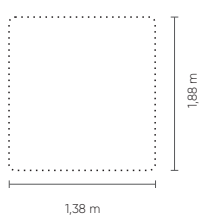

Colchão Casal