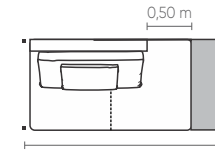

SB BI TT (D/E)	ASS	ENC	LOMB
1,78 m	1	1	1
1,88 m	1	1	1
1,98 m	1	1	1
2,08 m	1	1	1
2,18 m	1	1	1