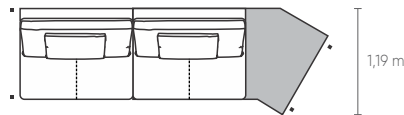

SB2 TT CURVO (D/E)	ASS	ENC	LOMB
2,78 m	2	2	2
2,98 m	2	2	2
3,18 m	2	2	2
3,38 m	2	2	2
3,58 m	2	2	2

Conforto Cozy*. Assento com almofada solta costurada em pesponto duplo e fole 1,0cm com camada de pena de ganso. Encosto e braço fixos costurado com fole 1,0cm. Almofada de encosto solta costurada com fole 1,0cm nas opções aberta ou fechada e lombar com altura 30cm costurada com fole 1,0cm. Base em aço carbono nos acabamentos pintura MTX e metalizada. Tatame em madeira no acabamento laminado.

Cozy * Comfort. Fixed seat with a layer of goose feathers. Loose backrest and decorative cushions. Carbon steel base available in microtextured electrostatic or metallic painting. Available tatame in laminated wood.

Comodidad Cozy*. Asiento fijo con capa de plumas de ganso. Cojines de respaldo y decorativos sueltos. Bases de acero al carbono disponibles en acabados de pintura electroestática microtexturizada o metalizada. Tatami disponible en acabado de madera laminada.

sentido do tecido
das modulações

Medidas podem apresentar leves variações. Nos reservamos o direito de efetuar alterações sem consulta prévia.

Century

COZY®
by Century