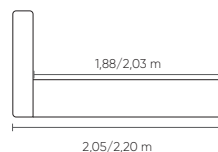

SAN SEBASTIAN