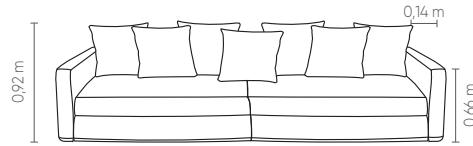

VERATO

1B1 small (D/E)	ASS	ENC	DEC	DEC fole	SB 1 small	ASS	ENC	DEC	DEC fole
1,00 m	1	1	1	1	0,86 m	1	1	1	1
1,10 m	1	1	1	2	0,96 m	1	1	1	2
1,20 m	1	1	1	2	1,06 m	1	1	1	2
1,30 m	1	1	1	2	1,16 m	1	1	1	2
1,40 m	1	1	2	2	1,26 m	1	1	2	2
1,50 m	1	1	2	2	1,36 m	1	1	2	2
1,60 m	1	1	2	2	1,46 m	1	1	2	2
1,70 m	1	1	3	2	1,56 m	1	1	3	2

CTO small	ASS	ENC	DEC	DEC fole
1,00 x 1,00 m	1	2	1	2

CH SB small	ASS	ENC	DEC	DEC fole
0,86 x 1,40 m	1	1	1	1
0,96 x 1,40 m	1	1	1	2
1,06 x 1,40 m	1	1	1	2
1,16 x 1,40 m	1	1	1	2
1,26 x 1,40 m	1	1	2	2

CH 1B small	ASS	ENC	DEC	DEC fole
1,00 x 1,40 m	1	1	1	1
1,10 x 1,40 m	1	1	1	2
1,20 x 1,40 m	1	1	1	2
1,30 x 1,40 m	1	1	1	2
1,40 x 1,40 m	1	1	2	2

SB BI small	ASS	ENC	DEC	DEC fole
1,26 x 1,00 m	1	1	1	1
1,36 x 1,00 m	1	1	1	1
1,46 x 1,00 m	1	1	1	1
1,56 x 1,00 m	1	1	1	2
1,66 x 1,00 m	1	1	1	2
1,76 x 1,00 m	1	1	1	2
1,86 x 1,00 m	1	1	2	2
1,96 x 1,00 m	1	1	2	2
2,06 x 1,00 m	1	1	2	2
2,16 x 1,00 m	1	1	3	2

Conforto Cozy*.

Assento costurado com fole 7,0cm e almofada fixa costurada com fole 1,0cm. Encosto e braços fixos costurados com fole 1,0cm e 7,0cm e almofada de encosto solta costurada com fole 7,0cm. Almofada decorativa 60x60cm costurada com fole 1,0cm e decorativa 70x70cm costurada com fole 7,0cm. Pés em polipropileno injetado na cor preta.

sentido do tecido das modulações

Medidas podem apresentar leves variações. Nos reservamos o direito de efetuar alterações sem consulta prévia.

Cozy* Comfort. Fixed seat and loose backrest cushion, 60x60cm and 70x70cm decorative cushions. Black injected polypropylene feet.

Confort Cozy*. Asiento fijo y cojin de respaldo suelto. Cojines decorativos de 60x60cm y 70x70cm. Patas de polipropileno inyectado color negro.

Century

COZY
by Century