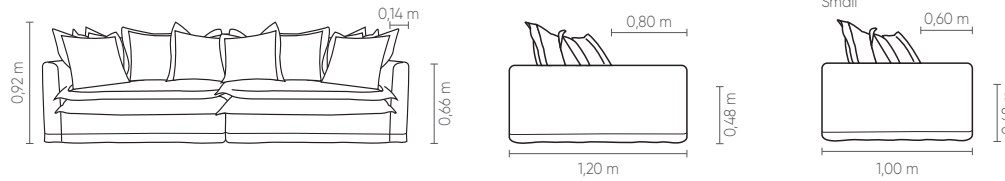

VERSATO ^{NEW}

Conforto Cozy®.
Assento fixo com costura em pesponto simples e almofada de assento com pena de ganso, costurada com fole 6,0cm. Encosto fixo com costura em pesponto simples e almofadas de encosto soltas costuradas com fole 6,0cm. Braço fixo com costura em pesponto simples. Almofadas decorativas 70x70cm costuradas com fole 6,0cm. Pés em polipropileno injetado na cor preta.

Cozy® comfort. Fixed seat covered with goose feathers. Loose backrest cushion and 70x70cm decorative cushions. Black injected polypropylene feet.

Confort Cozy®. Asiento fijo revestido con plumas de ganso. Cojin de respaldo suelto y cojines decorativos 70x70cm. Patas de polipropileno inyectado color negro.

Medidas podem apresentar leves variações. Nos reservamos o direito de efetuar alterações sem consulta prévia.