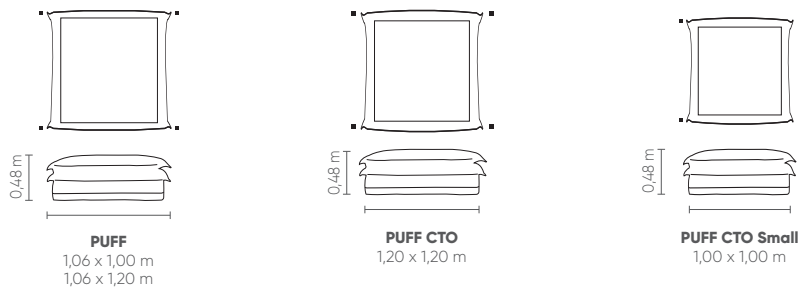

VERSATO ^{NEW}

Conforto Cozy®.
Assento fixo com costura em pesponto simples e almofada de assento com pena de ganso, costurada com fole 6,0cm. Encosto fixo com costura em pesponto simples e almofadas de encosto soltas costuradas com fole 6,0cm. Braço fixo com costura em pesponto simples. Almofadas decorativas 70x70cm costuradas com fole 6,0cm. Pés em polipropileno injetado na cor preta.

Cozy® comfort. Fixed seat covered with goose feathers. Loose backrest cushion and 70x70cm decorative cushions. Black injected polypropylene feet.

Confort Cozy®. Asiento fijo revestido con plumas de ganso. Cojin de respaldo suelto y cojines decorativos 70x70cm. Patas de polipropileno inyectado color negro.

Medidas podem apresentar leves variações. Nos reservamos o direito de efetuar alterações sem consulta prévia.