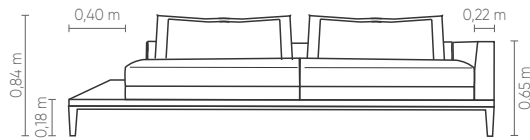

ALLADRO

1B2 TT (D/E)	ASS	ENC	LOMB
2,38 m	2	2	2
2,58 m	2	2	2
2,78 m	2	2	2
2,98 m	2	2	2
3,18 m	2	2	2

SB TT (D/E)	ASS	ENC	LOMB
1,28 m	1	1	1
1,38 m	1	1	1
1,48 m	1	1	1
1,58 m	1	1	1
1,68 m	1	1	1