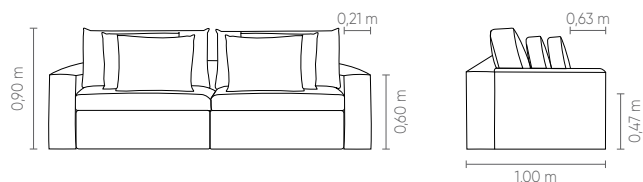

BELO HORIZONTE

2B2	ASS	DEC	ENC
1,80 m	2	4	2
2,00 m	2	4	2
2,20 m	2	4	2
2,40 m	2	4	2
2,60 m	2	4	2
2,80 m	2	4	2
3,00 m	2	4	2

1B1 (D/E)	ASS	DEC	ENC
1,00 m	1	2	1
1,10 m	1	2	1
1,20 m	1	2	1
1,30 m	1	2	1
1,40 m	1	2	1
1,50 m	1	2	1

1B2 (D/E)	ASS	DEC	ENC
1,80 m	2	4	2
2,00 m	2	4	2
2,20 m	2	4	2
2,40 m	2	4	2
2,60 m	2	4	2
2,80 m	2	4	2

SB 1	ASS	DEC	ENC
0,80 m	1	2	1
0,90 m	1	2	1
1,00 m	1	2	1
1,10 m	1	2	1
1,20 m	1	2	1
1,30 m	1	2	1

CTO	ASS	DEC	ENC
1,00 m	1	3	2

CH SB	ASS	DEC	ENC
0,80 x 1,60 m	1	2	1
0,90 x 1,60 m	1	2	1
1,00 x 1,60 m	1	2	1
1,10 x 1,60 m	1	2	1

CH 1B (D/E)	ASS	DEC	ENC
1,00 x 1,60 m	1	2	1
1,10 x 1,60 m	1	2	1
1,20 x 1,60 m	1	2	1
1,30 x 1,60 m	1	2	1

SBBI (D/E)	ASS	DEC	ENC
1,30 m	1	2	1
1,40 m	1	2	1
1,50 m	1	2	1
1,60 m	1	2	1
1,70 m	1	2	1
1,80 m	1	2	1

PUFF
0,80 x 0,65 m
0,90 x 0,65 m
1,00 x 0,65 m
1,10 x 0,65 m
1,20 x 0,65 m
1,30 x 0,65 m

PUFF CTO
1,00 x 1,00 m

Conforto Cozy®.
Assento com almofada solta. Encosto e braços fixos com costura em pesponto simples e almofada de encosto solta. Almofada decorativa 60x50cm. Pés em polipropileno injetado na cor preta.

Cozy® Comfort. Fixed seat, loose backrest cushion and 50x60cm decorative cushions. Black injected polypropylene feet.

Confort Cozy®. Asiento fijo, cojín de respaldo suelto y cojines decorativos 50x60cm. Patas de polipropileno inyectado color negro.

sentido do tecido
das modulações

Medidas podem apresentar leves variações. Nos reservamos o direito de efetuar alterações sem consulta prévia.

Century

COZY®
by Century