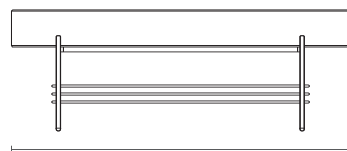

PUFF	ALT
Ø 1,00	0,40 m