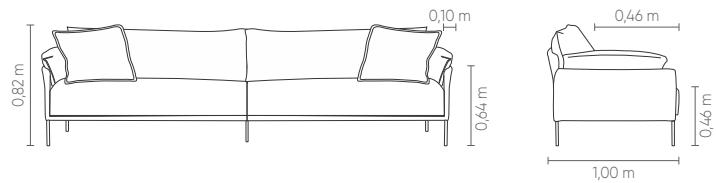

SAN ANDRES

POL	ASS	BRA	ENC	LOMB	DEC
1,10 m	1	2	1	1	1
1,20 m	1	2	1	1	1

PUFF
0,90 x 0,60 m
1,00 x 0,60 m
1,10 x 0,60 m
1,20 x 0,60 m
1,30 x 0,60 m
1,40 x 0,60 m

PUFF CTO
0,85 x 0,85 m