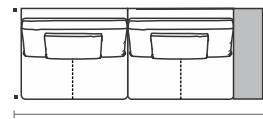

SB2 TT (D/E)	ASS	ENC	LOMB
2,16 m	2	2	2
2,36 m	2	2	2
2,56 m	2	2	2
2,76 m	2	2	2
2,96 m	2	2	2