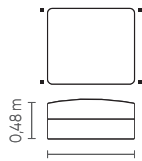

PUFF
1,06 x 1,00 m
1,06 x 1,20 m