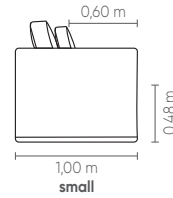

VERATO

1B1 small (D/E)	ASS	ENC	DEC	DEC fole	SB 1 small	ASS	ENC	DEC	DEC fole
1,00 m	1	1	1	1	0,86 m	1	1	1	1
1,10 m	1	1	1	2	0,96 m	1	1	1	2
1,20 m	1	1	1	2	1,06 m	1	1	1	2
1,30 m	1	1	1	2	1,16 m	1	1	1	2
1,40 m	1	1	2	2	1,26 m	1	1	2	2
1,50 m	1	1	2	2	1,36 m	1	1	2	2
1,60 m	1	1	2	2	1,46 m	1	1	2	2
1,70 m	1	1	3	2	1,56 m	1	1	3	2

CTO small	ASS	ENC	DEC	DEC fole
1,00 x 1,00 m	1	2	1	2

CH SB small	ASS	ENC	DEC	DEC fole
0,86 x 1,40 m	1	1	1	1
0,96 x 1,40 m	1	1	1	2
1,06 x 1,40 m	1	1	1	2
1,16 x 1,40 m	1	1	1	2
1,26 x 1,40 m	1	1	2	2

CH 1B small	ASS	ENC	DEC	DEC fole
1,00 x 1,40 m	1	1	1	1
1,10 x 1,40 m	1	1	1	2
1,20 x 1,40 m	1	1	1	2
1,30 x 1,40 m	1	1	1	2
1,40 x 1,40 m	1	1	2	2

SB BI small	ASS	ENC	DEC	DEC fole
1,26 x 1,00 m	1	1	1	1
1,36 x 1,00 m	1	1	1	1
1,46 x 1,00 m	1	1	1	1
1,56 x 1,00 m	1	1	1	2
1,66 x 1,00 m	1	1	1	2
1,76 x 1,00 m	1	1	1	2
1,86 x 1,00 m	1	1	2	2
1,96 x 1,00 m	1	1	2	2
2,06 x 1,00 m	1	1	2	2
2,16 x 1,00 m	1	1	3	2