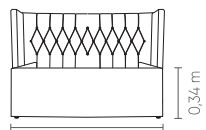

SAN SEBASTIAN