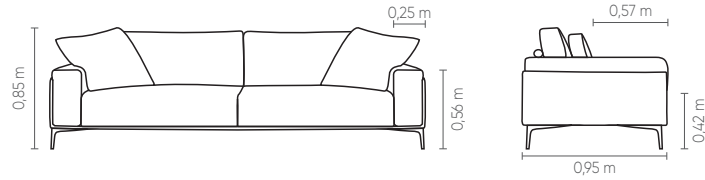

LINARES

2B2	ASS	BRA	ENC	ROL
1,90 m	2	2	2	2
2,10 m	2	2	2	2
2,30 m	2	2	2	2
2,50 m	2	2	2	2
2,70 m	2	2	2	2
2,90 m	2	2	2	2

1B1 (D/E)	ASS	BRA	ENC	ROL
1,05 m	1	1	1	1
1,15 m	1	1	1	1
1,25 m	1	1	1	1
1,35 m	1	1	1	1
1,45 m	1	1	1	1
1,55 m	1	1	1	1

1B2 (D/E)	ASS	BRA	ENC	ROL
1,65 m	2	1	2	2
1,85 m	2	1	2	2
2,05 m	2	1	2	2
2,25 m	2	1	2	2
2,45 m	2	1	2	2
2,65 m	2	1	2	2

SB 1	ASS	ENC	ROL
0,82 m	1	1	1
0,92 m	1	1	1
1,02 m	1	1	1
1,12 m	1	1	1
1,22 m	1	1	1
1,32 m	1	1	1

SB 2	ASS	ENC	ROL
1,44 m	2	2	2
1,64 m	2	2	2
1,84 m	2	2	2
2,04 m	2	2	2
2,24 m	2	2	2
2,44 m	2	2	2

CTO	ASS	DEC	ENC	ROL
0,95 m	1	1	2	1

CH 1B (D/E)	ASS	BRA	ENC	ROL
1,05 x 1,60 m	1	1	1	1
1,15 x 1,60 m	1	1	1	1
1,25 x 1,60 m	1	1	1	1
1,35 x 1,60 m	1	1	1	1

Conforto EasyFit*

Assento, braço e encosto fixos com costura em pesponto simples. Caixa de encosto fixa, costurada com fole e opções de acabamento em couro. Almofada de encosto solta, com costura em pesponto simples e fole. Almofada apoio de encosto cilíndrica com costura em pesponto simples e decorativa 60x60cm. Pés em alumínio nos acabamentos pintura MTX e pintura metalizada.

EasyFit* comfort. Fixed seat and backrest, backrest finish available in natural leather. Loose backrest cushion, cylindrical cushion for back support, and 60x60cm decorative cushions. Aluminium feet in microtextured electrostatic or metallic painting.

Confort EasyFit.*Asiento y respaldo fijos, acabado del respaldo disponible en cuero natural. Cojín del respaldo suelto, cojín cilíndrico de apoyo al respaldo y cojines decorativos 60x60cm. Patas de aluminio en acabado de pintura electrostática microtexturizada o metalizada.

sentido do tecido das modulações

Medidas podem apresentar leves variações. Nos reservamos o direito de efetuar alterações sem consulta prévia.