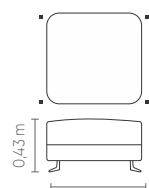

PUFF CTO

0,95 x 0,95 m

Conforto Cozy®.
Assento fixo sem detalhe de costura. Almofada solta costurada em debrum composê. Encosto e braços fixos com costura em debrum composê e almofada de encosto solta. Almofada decorativa 50x50cm e lombar 35cm de altura. Pés em alumínio nos acabamentos pintura MTX e metalizada.

sentido do tecido
das modulações

Medidas podem apresentar leves variações. Nos reservamos o direito de efetuar alterações sem consulta prévia.

Cozy® comfort. Loose seat and backrest cushion. 50x50cm size and 35cm lumbar decorative cushions. Aluminium feet, available in microtextured electrostatic or metallic painting.

Comodidad Cozy®. Asiento y cojin de respaldo sueltos. Cojines decorativos de 50x50cm y lumbar de 35cm. Patas disponibles en aluminio, con acabados en pintura electrostática microtexturizada o metalizada.

Century

COZY
by Century