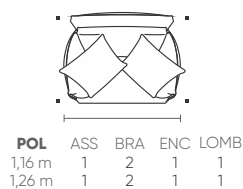

MANIZALES

Conforto Cozy®.

Assento fixo com almofada solta. Encosto fixo com almofada solta costurada com fole 1,5cm e opções aberta ou fechada. Braços fixos costurados com fole 1,5cm e almofada de braço 55x55cm costurada com fole 1,5cm. Almofada lombar costurada com fole 1,5cm e opções aberta ou fechada. Base em aço carbono nos acabamentos pintura MTX e metalizada.

Cozy® comfort. Loose seat and backrest cushions, lumbar cushion and 55x55cm decorative cushions. Available carbon steel bases in microtextured electrostatic or metallic painting.

Confort Cozy®. Asiento y cojin de respaldo sueltos, cojin lumbar y decorativos de 55x55cm. Bases de acero al carbono disponibles en acabado de pintura electroestática microtexturizada o metalizada.

sentido do tecido das modulações

Medidas podem apresentar leves variações. Nos reservamos o direito de efetuar alterações sem consulta prévia.

Century

COZY®
by Century