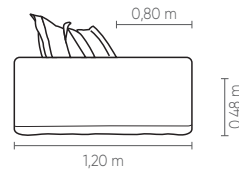

VERSATO ^{NEW}

1B1 (D/E)	ASS	DEC	ENC
1,00 m	1	2	1
1,10 m	1	3	1
1,20 m	1	3	1
1,30 m	1	3	1
1,40 m	1	4	1
1,50 m	1	4	1
1,60 m	1	4	1
1,70 m	1	5	1

SB1	ASS	DEC	ENC
0,86 m	1	2	1
0,96 m	1	3	1
1,06 m	1	3	1
1,16 m	1	3	1
1,26 m	1	4	1
1,36 m	1	4	1
1,46 m	1	4	1
1,56 m	1	5	1

CTO	ASS	DEC	ENC
1,20 x 1,20 m	1	3	2

1B1 (D/E) Small	ASS	DEC	ENC
1,00 m	1	2	1
1,10 m	1	3	1
1,20 m	1	3	1
1,30 m	1	3	1
1,40 m	1	4	1
1,50 m	1	4	1
1,60 m	1	4	1
1,70 m	1	5	1

SB1 Small	ASS	DEC	ENC
0,86 m	1	2	1
0,96 m	1	3	1
1,06 m	1	3	1
1,16 m	1	3	1
1,26 m	1	4	1
1,36 m	1	4	1
1,46 m	1	4	1
1,56 m	1	5	1

CTO Small	ASS	DEC	ENC
1,00 x 1,00 m	1	3	2