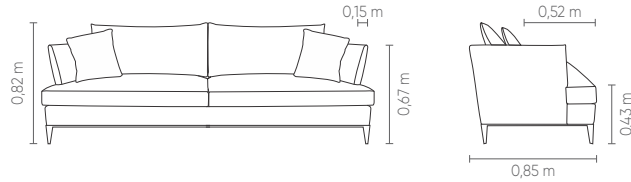

OTOMANO

2B2	ASS	BRA	ENC
1,60 m	2	2	2
1,80 m	2	2	2
2,00 m	2	2	2
2,20 m	2	2	2
2,40 m	2	2	2
2,60 m	2	2	2
2,80 m	2	2	2

1B1 (D/E)	ASS	BRA	ENC
1,00 m	1	1	1
1,10 m	1	1	1
1,20 m	1	1	1
1,30 m	1	1	1
1,40 m	1	1	1
1,50 m	1	1	1

1B2 (D/E)	ASS	BRA	ENC
1,65 m	2	1	2
1,85 m	2	1	2
2,05 m	2	1	2
2,25 m	2	1	2
2,45 m	2	1	2
2,65 m	2	1	2

SB 1	ASS	ENC
0,85 m	1	1
0,95 m	1	1
1,05 m	1	1
1,15 m	1	1
1,25 m	1	1
1,35 m	1	1

CTO	ASS	ENC
0,85 x 0,85 m	1	2

CH 1B (D/E)	ASS	BRA	ENC
1,10 x 1,55 m	1	1	1
1,20 x 1,55 m	1	1	1
1,30 x 1,55 m	1	1	1
1,40 x 1,55 m	1	1	1

CEV (D/E)	ASS	ENC
0,85 x 1,80 m	1	2
0,85 x 2,00 m	1	2
0,85 x 2,20 m	1	3
0,85 x 2,40 m	1	3
0,85 x 2,60 m	1	3
0,85 x 2,80 m	1	3

PUFF
0,85 x 0,70 m
0,95 x 0,70 m
1,05 x 0,70 m
1,15 x 0,70 m
1,25 x 0,70 m
1,35 x 0,70 m

PUFF CTO
0,80 x 0,80 m

Conforto Slim*.

Assento, encosto e braço fixos sem detalhe de costura. Almofada de assento fixa com costura em pesponto simples. Almofada de encosto solta, com opção Aberta ou Fechada, sem detalhe de costura. Base em aço carbono nas opções Pintura MTX, metalizada e metalizada fosca.

sentido do tecido das modulações

Medidas podem apresentar leves variações. Nos reservamos o direito de efetuar alterações sem consulta prévia.

Slim* comfort. Fixed seat, back and armrest without sewing detail. Fixed seat cushion with simple backstitch. Loose back cushion, with Open or Closed option, without sewing detail. Carbon steel base in MTX painting, metalized and matte metalized options.

Confort Slim*. Asiento, respaldo y brazo fijos sin detalle de costura. Cojín de asiento fijo con pespunte en el dorso sencillo. Cojín de respaldo suelto, con Open o Cerrado, sin detalle de costura. Base de acero al carbono en las opciones de pintura MTX, metalizado y mate metalizado.

Century

SLIM®
by Century