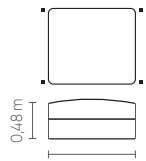

PUFF CTO
1,20 x 1,20 m