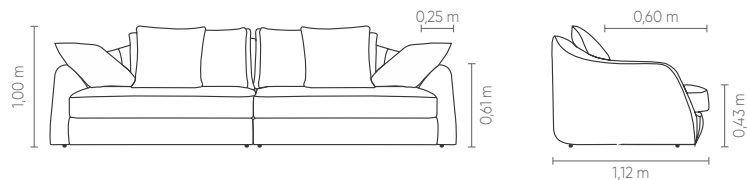

ETTORE ^{NEW}

2B2	ASS	BRA	DEC	ENC
1,80 m	2	2	4	2
2,00 m	2	2	4	2
2,20 m	2	2	4	2
2,40 m	2	2	4	2
2,60 m	2	2	4	2
2,80 m	2	2	4	2
3,00 m	2	2	6	2

1B1 (D/E)	ASS	BRA	DEC	ENC
1,10 m	1	1	2	1
1,20 m	1	1	2	1
1,30 m	1	1	2	1
1,40 m	1	1	2	1
1,50 m	1	1	3	1
1,60 m	1	1	3	1
1,70 m	1	1	3	1

SB 1	ASS	DEC	ENC
0,95 m	1	2	1
1,05 m	1	2	1
1,15 m	1	2	1
1,25 m	1	2	1
1,35 m	1	3	1
1,45 m	1	3	2
1,55 m	1	3	2

SB CURVO	ASS	DEC	ENC
1,50 m	1	3	1
1,60 m	1	3	2
1,70 m	1	3	2
1,80 m	1	3	2
1,90 m	1	4	2
2,00 m	1	4	2
2,10 m	1	4	2

CH 1B (D/E)	ASS	BRA	DEC	ENC
1,10 x 1,60 m	1	1	2	1
1,20 x 1,60 m	1	1	2	1
1,30 x 1,60 m	1	1	2	1

PUFF
0,70 m
0,80 m
0,90 m
1,00 m
1,10 m

Conforto Cozy®.

Assento fixo com costura em pesponto simples e almofada solta com costura em debrum composê. Encosto fixo com costura em pesponto simples e debrum composê. Almofada de encosto solta com costura em debrum composê. Almofada decorativa 55x55cm com costura em debrum composê. Pés em polipropileno injetado na cor preta.

sentido do tecido das modulações

Medidas podem apresentar leves variações. Nos reservamos o direito de efetuar alterações sem consulta prévia.

Cozy® comfort. Cozy Comfort. Fixed seat, loose backrest cushion and 55x55cm decorative cushions. Black injected polypropylene feet.

Confort Cozy®. Asiento fijo, cojin de respaldo suelto y cojines decorativos 55x55cm. Patas de polipropileno inyectado color negro.

Century

COZY
by Century