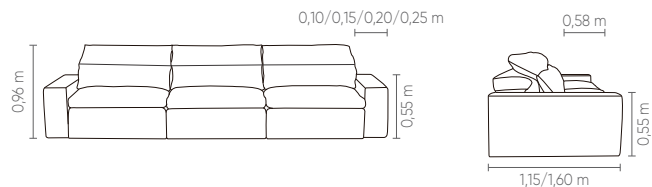

CARUZO ^{NEW}

1B1(D/E)	ASS	ENC
0,80 m	1	1
0,90 m	1	1
1,00 m	1	1
1,20 m	1	1
1,30 m	1	1

SB BI	ASS	ENC
1,30 m	1	1
1,40 m	1	1
1,50 m	1	1
1,60 m	1	1
1,70 m	1	1
1,80 m	1	1
1,90 m	1	1

CTO	ASS	ENC
1,15 x 1,15 m	1	2

SB	ASS	ENC
0,80 m	1	1
0,90 m	1	1
1,00 m	1	1
1,10 m	1	1
1,20 m	1	1
1,30 m	1	1

PUFF

0,80 x 0,60 m
1,00 x 0,60 m
1,20 x 0,60 m

Conforto Cozy*.

Assento articulado com abertura de 50cm. Almofada fixa com pena de ganso sem detalhe de costura. Encosto reclinável com costura em pesponto simples. Almofada solta sem detalhe de costura. Braço desmontável com costura em pesponto simples. Almofadas complementares decorativa 60x60cm sem detalhe de costura apenas no módulo CTO. Suporte em pés em polipropileno injetado na cor preta.

Medidas podem apresentar leves variações. Nos reservamos o direito de efetuar alterações sem consulta prévia.

Articulated seat with 50cm opening. Fixed cushion with goose feather. Reclining back in simple backstitch. Loose pillow. Removable arm in simple topstitching. Complementary decorative pillows 60x60cm only in the CTO module. Support in black injected polypropylene feet.

Asiento articulado con apertura de 50cm. Cojín fijo con pluma de ganso. Espalda reclinada en pespunte simple. Almofada suelta. Brazo extraíble con pespuntos sencillos. Cojines decorativos complementarios 60x60cm solo en el módulo CTO. Soporte en pies de polipropileno inyectado negro.

Century

COZY®
by Century