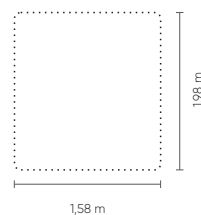

Colchão Queen