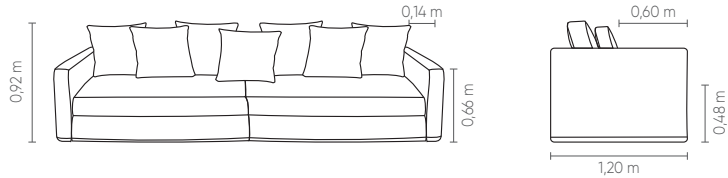

VERATO

1B1 (D/E)	ASS	ENC	DEC	DEC	fole
1,00 m	1	1	1	1	1
1,10 m	1	1	1	2	2
1,20 m	1	1	1	2	2
1,30 m	1	1	1	2	2
1,40 m	1	1	2	2	2
1,50 m	1	1	2	2	2
1,60 m	1	1	2	2	2
1,70 m	1	1	3	2	2

SB 1	ASS	ENC	DEC	DEC	fole
0,86 m	1	1	1	1	1
0,96 m	1	1	1	2	2
1,06 m	1	1	1	2	2
1,16 m	1	1	1	2	2
1,26 m	1	1	2	2	2
1,36 m	1	1	2	2	2
1,46 m	1	1	2	2	2
1,56 m	1	1	3	2	2

CTO	ASS	ENC	DEC	DEC	fole
1,20 m	1	2	1	2	2

CH SB	ASS	ENC	DEC	DEC	fole
0,86 x 1,60 m	1	1	1	1	1
0,96 x 1,60 m	1	1	1	2	2
1,06 x 1,60 m	1	1	1	2	2
1,16 x 1,60 m	1	1	1	2	2
1,26 x 1,60 m	1	1	2	2	2

CH 1B	ASS	ENC	DEC	DEC	fole
1,00 x 1,60 m	1	1	1	1	1
1,10 x 1,60 m	1	1	1	2	2
1,20 x 1,60 m	1	1	1	2	2
1,30 x 1,60 m	1	1	1	2	2
1,40 x 1,60 m	1	1	2	2	2

SB BI	ASS	ENC	DEC	DEC	fole
1,26 x 1,20 m	1	1	1	1	1
1,36 x 1,20 m	1	1	1	1	1
1,46 x 1,20 m	1	1	1	1	1
1,56 x 1,20 m	1	1	1	2	2
1,66 x 1,20 m	1	1	1	2	2
1,76 x 1,20 m	1	1	1	2	2
1,86 x 1,20 m	1	1	2	2	2
1,96 x 1,20 m	1	1	2	2	2
2,06 x 1,20 m	1	1	2	2	2
2,16 x 1,20 m	1	1	3	2	2

Conforto Cozy*.

Assento costurado com fole 7,0cm e almofada fixa costurada com fole 1,0cm. Encosto e braços fixos costurados com fole 1,0cm e 7,0cm e almofada de encosto solta costurada com fole 7,0cm. Almofada decorativa 60x60cm costurada com fole 1,0cm e decorativa 70x70cm costurada com fole 7,0cm. Pés em polipropileno injetado na cor preta.

sentido do tecido das modulações

Medidas podem apresentar leves variações. Nos reservamos o direito de efetuar alterações sem consulta prévia.

Cozy* Comfort. Fixed seat and loose backrest cushion, 60x60cm and 70x70cm decorative cushions. Black injected polypropylene feet.

Confort Cozy*. Asiento fijo y cojin de respaldo suelto. Cojines decorativos de 60x60cm y 70x70cm. Patas de polipropileno inyectado color negro.

Century

COZY
by Century