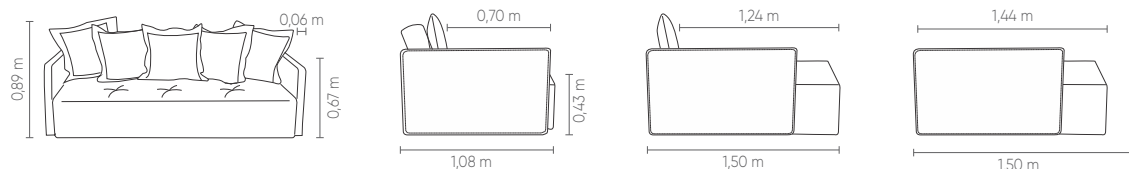

CARTIER

2B1	ASS	DEC
1,58 m	1	4
1,78 m	1	4
1,98 m	1	5
2,18 m	1	5
2,38 m	1	6

Conforto EasyFit®.

Assento retrátil com abertura de 42cm, costura em pesponto simples e detalhes em ponto puxado. Encosto e braço fixos costurado com fole composê e detalhes em ponto puxado. Almofada de encosto solta com costura em fole 7,0cm e almofada decorativa 70x70cm com costura em fole 7,0cm. Pés em polipropileno injetado na cor preta.

Medidas podem apresentar leves variações. Nos reservamos o direito de efetuar alterações sem consulta prévia.

EasyFit® Comfort. Automated retractable seating system with 42cm opening. Available with backrest cushions or 70x70cm decorative cushions. Black injected polypropylene feet.

Confort EasyFit®. Sistema automatizado de asiento retráctil con apertura de 42cm. Disponible opción de cojines de respaldo o cojines decorativos 70x70cm. Patas de polipropileno inyectado color negro.