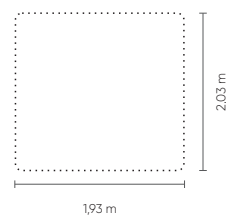

Colchão King

Box em madeira revestida com tecido e proteção interna em algodão. Cabeceira desmontável costurada com debrum composê e detalhes em ponto puxado. Grade desmontável em madeira. Pés niveladores em aço carbono. Colchão não acompanha a cama.

Wooden bed frame covered with fabric and cotton internal protection. Removable headboard and foundation, made of wood. Carbon steel adjustable leveling feet.

Somier de madera revestida con tela y protección interna en algodón. Cabecera y panel plegable. Opción de apertura para fijación de enchufe. Patas niveladoras en acero al carbono.