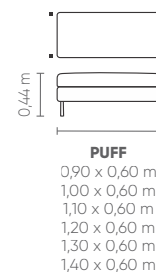

MANIZALES

Conforto Cozy®.

Assento fixo com almofada solta. Encosto fixo com almofada solta costurada com fole 1,5cm e opções aberta ou fechada. Braços fixos costurados com fole 1,5cm e almofada de braço 55x55cm costurada com fole 1,5cm. Almofada lombar costurada com fole 1,5cm e opções aberta ou fechada. Base em aço carbono nos acabamentos pintura MTX e metalizada.

Cozy® comfort. Loose seat and backrest cushions, lumbar cushion and 55x55cm decorative cushions. Available carbon steel bases in microtextured electrostatic or metallic painting.

Confort Cozy®. Asiento y cojin de respaldo sueltos, cojin lumbar y decorativos de 55x55cm. Bases de acero al carbono disponibles en acabado de pintura electroestática microtexturizada o metalizada.

sentido do tecido das modulações

Medidas podem apresentar leves variações. Nos reservamos o direito de efetuar alterações sem consulta prévia.

Century

COZY®
by Century