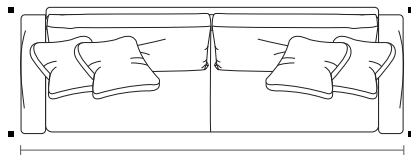

BAUHAUS

1B1+1B1	ASS	ENC	DEC
1,10 + 1,10 m	2	2	4
1,20 + 1,20 m	2	2	4
1,30 + 1,30 m	2	2	4
1,40 + 1,40 m	2	2	4
1,50 + 1,50 m	2	2	4
1,60 + 1,60 m	2	2	4