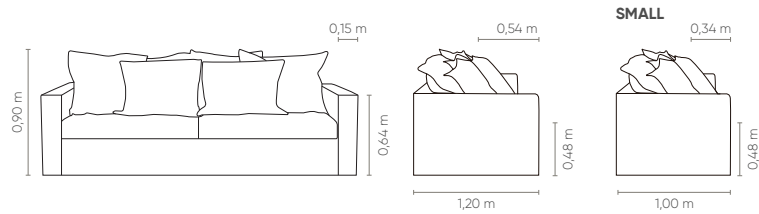

FIER

CH 1B (D/E)	AST	ENC	DEC
0,95 + 1,60 m	1	1	2
1,05 + 1,60 m	1	1	2
1,15 + 1,60 m	1	1	3
1,25 + 1,60 m	1	1	3
1,35 + 1,60 m	1	1	3

CH 1B small (D/E)	AST	ENC	DEC
0,95 + 1,60 m	1	1	2
1,05 + 1,60 m	1	1	2
1,15 + 1,60 m	1	1	3
1,25 + 1,60 m	1	1	3
1,35 + 1,60 m	1	1	3

CH SB	AST	ENC	DEC
0,80 + 1,60 m	1	1	2
0,90 + 1,60 m	1	1	2
1,00 + 1,60 m	1	1	3
1,10 + 1,60 m	1	1	3
1,20 + 1,60 m	1	1	3

CH SB small	AST	ENC	DEC
0,80 + 1,60 m	1	1	2
0,90 + 1,60 m	1	1	2
1,00 + 1,60 m	1	1	3
1,10 + 1,60 m	1	1	3
1,20 + 1,60 m	1	1	3

CTO	AST	ENC	DEC
1,20 + 1,20 m	1	2	3

CTO small	AST	ENC	DEC
1,00 + 1,00 m	1	2	3

CTO CH	AST	ENC	DEC
1,55 x 1,55 m	1	2	3
1,65 x 1,65 m	1	2	3
1,75 x 1,75 m	1	2	3

CTO CH small	AST	ENC	DEC
1,55 x 1,55 m	1	2	3
1,65 x 1,65 m	1	2	3
1,75 x 1,75 m	1	2	3

Conforto Cozy.*

Sofá capa. Assento, encosto e braço fixos. Capa costurada com costura em pesponto simples. Almofada de assento solta, com costura em pesponto simples. Almofada de encosto solta, com costura em fole de 6 cm. Almofada decorativa solta de 0,60 x 0,60 m, com costura em fole de 6 cm. Pés em polipropileno na cor preta.

Cozy Comfort. Seat, back and fixed arms with sofa cover. Loose seat cushion. Loose back flanged cushion (6 cm). 0,60 x 0,60 m decorative flanged cushion (6 cm). Feet in black polypropylene.

Conforto Cozy*. Asiento, respaldo y brazos fijos. Cojín de asiento suelta. Cojín de respaldo con volados de 6 cm. Cojín decorativo de 0,60 x 0,60 m con volados de 6 cm. Patas en polipropileno negro.

sentido do tecido das modulações

Medidas podem apresentar leves variações. Nos reservamos o direito de efetuar alterações sem consulta prévia.

Century

COZY
by Century