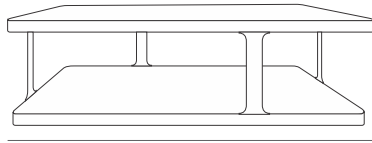

Las medidas pueden variar un poco. Nos reservamos el derecho de realizar cambios sin previa consulta.

MONTERIA

MESAS E APARADORES

Century

MONTERIA

Century

MONTERIA

MESA QUADRADA	ALT
1,00 x 0,60 m	0,30 m
1,00 x 0,60 m	0,40 m
1,00 x 1,00 m	0,30 m
1,00 x 1,00 m	0,40 m
1,20 x 0,60 m	0,30 m
1,20 x 0,60 m	0,40 m
1,20 x 1,20 m	0,30 m
1,20 x 1,20 m	0,40 m