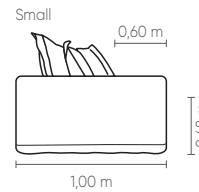

VERSATO ^{NEW}

1B1 (D/E)	ASS	DEC	ENC
1,00 m	1	2	1
1,10 m	1	3	1
1,20 m	1	3	1
1,30 m	1	3	1
1,40 m	1	4	1
1,50 m	1	4	1
1,60 m	1	4	1
1,70 m	1	5	1

SB1	ASS	DEC	ENC
0,86 m	1	2	1
0,96 m	1	3	1
1,06 m	1	3	1
1,16 m	1	3	1
1,26 m	1	4	1
1,36 m	1	4	1
1,46 m	1	4	1
1,56 m	1	5	1

CTO	ASS	DEC	ENC
1,20 x 1,20 m	1	3	2