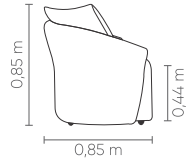

Century

BLAKE
POLTRONAS

Century

BLAKE

Century

BLAKE

POL
1,02 m

Assento fixo com costura em pesponto simples. Encosto e braço fixos costurado com fole. Almofada de encosto solta costurada em fole e lombar 50x40cm costurada em fole. Pés em polipropileno injetado na cor preta ou base giratória em aço carbono, disponível na cor preta MTX.