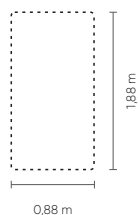

CAMA	LARG	PROF	ALT
SOLTEIRO	1,15 m	2,05 m	1,20 m
CASAL	1,65 m	2,05 m	1,20 m
QUEEN	1,85 m	2,15 m	1,20 m
KING	2,20 m	2,20 m	1,20 m

CABECEIRA	LARG	PROF	ALT
SOLTEIRO	1,15 m	0,26 m	1,20 m
CASAL	1,65 m	0,26 m	1,20 m
QUEEN	1,85 m	0,26 m	1,20 m
KING	2,20 m	0,26 m	1,20 m

Colchão Solteiro