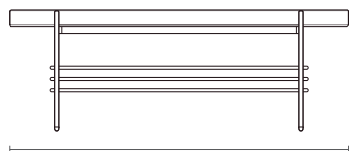

ASTURIAS

MESA	ALT
Ø 0,50	0,40 m
Ø 0,50	0,50 m
Ø 1,00	0,30 m
Ø 1,00	0,40 m