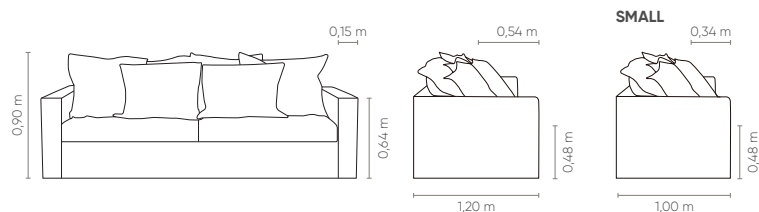

FIER

CEV (D/E)	AST	ENC	DEC
1,20 x 1,80 m	1	2	4
1,20 x 2,00 m	1	2	4
1,20 x 2,20 m	1	2	4
1,20 x 2,40 m	1	2	5
1,20 x 2,60 m	1	2	5
1,20 x 2,80 m	1	2	5

CEV small (D/E)	AST	ENC	DEC
1,00 x 1,80 m	1	2	4
1,00 x 2,00 m	1	2	4
1,00 x 2,20 m	1	2	4
1,00 x 2,40 m	1	2	5
1,00 x 2,60 m	1	2	5
1,00 x 2,80 m	1	2	5

POL	AST	ENC	DEC
1,20 x 1,20 m	1	1	1

POL small	AST	ENC	DEC
1,00 x 1,00 m	1	1	1

PUFF
0,80 x 0,60 m
0,90 x 0,60 m
1,00 x 0,60 m
1,10 x 0,60 m
1,20 x 0,60 m

PUFF
0,80 x 0,40 m
0,90 x 0,40 m
1,00 x 0,40 m
1,10 x 0,40 m
1,20 x 0,40 m

Conforto Cozy.[*]
Sofá capa. Assento, encosto e braço fixos. Capa costurada com costura em pesponto simples. Almofada de assento solta, com costura em pesponto simples. Almofada de encosto solta, com costura em fole de 6 cm. Almofada decorativa solta de 0,60 x 0,60 m, com costura em fole de 6 cm. Pés em polipropileno na cor preta.

Cozy Comfort. Seat, back and fixed arms with sofa cover. Loose seat cushion. Loose back flanged cushion (6 cm). 0,60 x 0,60 m decorative flanged cushion (6 cm). Feet in black polypropylene.

Confort Cozy[*]. Asiento, respaldo y brazos fijos. Cojín de asiento suelta. Cojín de respaldo con volados de 6 cm. Cojín decorativo de 0,60 x 0,60 m con volados de 6 cm. Patas en polipropileno negro.

Medidas podem apresentar leves variações. Nos reservamos o direito de efetuar alterações sem consulta prévia.