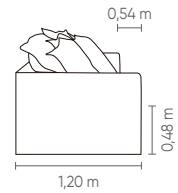

GIURGIU

Conforto Cozy*

Assento, encosto e braços fixos. Almofada de assento solta, com costura em pesponto simples. Almofada de encosto solta, com costura em fole de 6cm. Almofada decorativa solta de 0,60 x 0,60cm, com costura em fole 6cm. Pés em polipropileno na cor preta.

Medidas podem apresentar leves variações. Nos reservamos o direito de efetuar alterações sem consulta prévia.

Cozy Comfort*

Seat, back and fixed arms. Loose seat cushion. Loose back flanged cushion (6cm). 0.60 x 0.60cm decorative flanged cushion (6cm). Feet in black polypropylene.

Confort Cozy*

Asiento, respaldo y brazos fijos. Cojín de asiento suelto. Cojín de respaldo con volados de 6cm. Cojín decorativo de 0,60 x 0,60cm con volados de 6cm. Patas en polipropileno negro.

Century

COZY
by Century