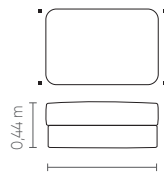

PUFF
0,90 x 0,65 m
1,00 x 0,65 m
1,10 x 0,65 m
1,20 x 0,65 m
1,30 x 0,65 m
1,40 x 0,65 m