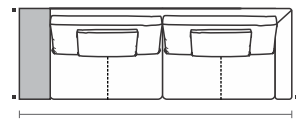

ALLADRO

1B2 TT (D/E)	ASS	ENC	LOMB
2,38 m	2	2	2
2,58 m	2	2	2
2,78 m	2	2	2
2,98 m	2	2	2
3,18 m	2	2	2