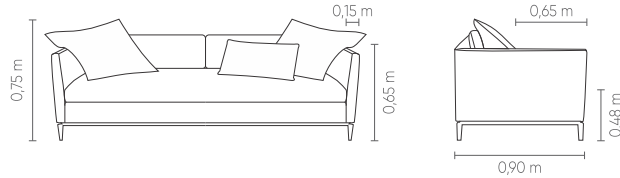

UBRIQUE

2B1	ASS	BRA	DEC	LOMB
1,80 m	1	2	2	2
2,00 m	1	2	2	2
2,20 m	1	2	2	2
2,40 m	1	2	2	2
2,60 m	1	2	2	2
2,80 m	1	2	2	2
3,00 m	1	2	2	2

1B1 (D/E)	ASS	BRA	DEC	LOMB
1,00 m	1	1	1	1
1,10 m	1	1	1	1
1,20 m	1	1	1	1
1,30 m	1	1	1	1
1,40 m	1	1	1	1

SB 1	ASS	DEC	LOMB
0,95 m	1	1	1
1,05 m	1	1	1
1,15 m	1	1	1
1,25 m	1	1	1
1,35 m	1	1	1

SB BI (D/E)	ASS	DEC	LOMB
1,45 m	1	1	1
1,55 m	1	1	1
1,65 m	1	1	1
1,75 m	1	1	1
1,85 m	1	1	1

CH 1B (D/E)	ASS	BRA	DEC	LOMB
1,10 x 1,55 m	1	1	1	1
1,20 x 1,55 m	1	1	1	1
1,30 x 1,55 m	1	1	1	1
1,40 x 1,55 m	1	1	1	1

CEV (D/E)	ASS	DEC	LOMB
0,90 x 1,90 m	1	2	2
0,90 x 2,10 m	1	3	3
0,90 x 2,30 m	1	3	3
0,90 x 2,50 m	1	3	3
0,90 x 2,70 m	1	3	3

CTO	DEC	LOMB
0,90 x 0,90 m	1	2

POL	DEC	LOMB
0,90 x 0,90 m	1	2
1,10 x 0,90 m	1	2

Conforto Cozy*. Assento fixo com costura em pesponto duplo. Almofada de assento solta com costura em pesponto duplo. Encosto fixo com costura em pesponto simples, pesponto duplo e debrum composê. Braço fixo com costura em pesponto simples e debrum composê e almofada de braço solta sem detalhe de costura. Almofada lombar solta com costura em pesponto simples e pesponto duplo. Base em alumínio com acabamento em pintura MTX, pintura metalizada ou metalizada fosca.

*Costuras no assento, encosto e almofada de assento variam em quantidade para modelos feitos em couro.

Medidas podem apresentar leves variações. Nos reservamos o direito de efetuar alterações sem consulta prévia.

Cozy* comfort. Fixed seat with double stitching. Loose seat cushion with double stitching. Fixed backrest with simple backstitch, double backstitch and composite edging. Fixed armrest with simple backstitch and composite edging and loose armrest pad without stitch detail. Loose lumbar cushion with single stitch and double stitch. Aluminum base with MTX, metallic or matte metallic paint finishes.

Confort Cozy*. Asiento fijo con doble costura. Amortiguar asiento suelto con costuras de doble pespunte. Respaldo fijo con costura en puntada simple, puntada doble y composición de los bordes. Brazo fijo de pespunte composición simple y ribeteada y cojin de brazo suelto sin detalle de costura. Almohada lumbar suelta con costura en punto simple y punto doble. Base de aluminio acabado con pintura MTX, pintura metalizada o mate metalizado.

Century

COZY
by Century