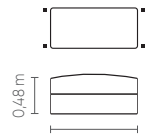

PUFF
0,86 x 0,40 m
0,96 x 0,40 m
1,06 x 0,40 m
1,16 x 0,40 m
1,26 x 0,40 m
1,36 x 0,40 m
1,46 x 0,40 m
1,56 x 0,40 m

Conforto Cozy*.

Assento costurado com fole 7,0cm e almofada fixa costurada com fole 1,0cm. Encosto e braços fixos costurados com fole 1,0cm e 7,0cm e almofada de encosto solta costurada com fole 7,0cm. Almofada decorativa 60x60cm costurada com fole 1,0cm e decorativa 70x70cm costurada com fole 7,0cm. Pés em polipropileno injetado na cor preta.

sentido do tecido das modulações

Medidas podem apresentar leves variações. Nos reservamos o direito de efetuar alterações sem consulta prévia.

Cozy* Comfort. Fixed seat and loose backrest cushion, 60x60cm and 70x70cm decorative cushions. Black injected polypropylene feet.

Confort Cozy*. Asiento fijo y cojin de respaldo suelto. Cojines decorativos de 60x60cm y 70x70cm. Patas de polipropileno inyectado color negro.

Century

COZY
by Century