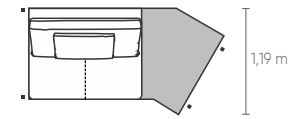

SB TT CURVO (D/E)	ASS	ENC	LOMB
1,90 m	1	1	1
2,00 m	1	1	1
2,10 m	1	1	1
2,20 m	1	1	1
2,30 m	1	1	1