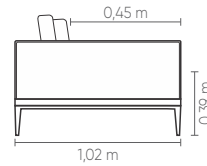

ALLADRO

1B2 TT (D/E)	ASS	ENC	LOMB
2,38 m	2	2	2
2,58 m	2	2	2
2,78 m	2	2	2
2,98 m	2	2	2
3,18 m	2	2	2