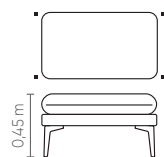

PUFF

0,78 x 0,60m
0,88 x 0,60m
0,98 x 0,60m
1,08 x 0,60m
1,18 x 0,60m

Conforto Cozy*.

Assento costurado com fole 1,0cm. Encosto solto costurado com fole 1,0cm. Almofada decorativa 60x60cm acompanhando encosto. Braço e encosto fixos com costura em pesponto simples. Pés em polipropileno injetado na cor preta.

sentido do tecido
das modulações

Medidas podem apresentar leves variações. Nos reservamos o direito de efetuar alterações sem consulta prévia.

Cozy* comfort. Loose seat and backrest cushion. 60x60cm decorative cushions. Black injected polypropylene feet.

Confort Cozy*. Asiento y respaldo sueltos, cojines decorativos de 60x60cm. Patas de polipropileno inyectado color negra.

Century

COZY
by Century