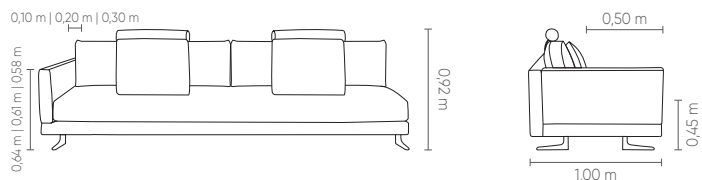

ARAGON

SB CURVO (D/E)	ASS	ENC	DEC	ROL
2,10 m x 1,40 m	1	2	2	2
2,20 m x 1,40 m	1	2	2	2
2,30 m x 1,40 m	1	2	2	2
2,40 m x 1,40 m	1	2	2	2
2,50 m x 1,40 m	1	3	3	3
2,60 m x 1,40 m	1	3	3	3

PUFF
0,80 m x 0,65 m
0,90 m x 0,65 m
1,00 m x 0,65 m
1,10 m x 0,65 m
1,20 m x 0,65 m
1,30 m x 0,65 m
1,25 m x 1,25 m

PUFF CTO
0,98 m x 0,98 m

PUFF AP
1,25 m x 1,25 m x 0,45 m

Conforto Cozy*. Assento, encosto e braços fixos. Braços com três opções de largura. Almofadas de assento, encosto, rolinho e decorativas soltas. Opção de almofada de apoio de cabeça solta com reforço em aço carbono, disponível nos acabamentos pintura MTX, pintura metalizada e pintura metalizada fosca. Pés em alumínio, disponíveis nos acabamentos pintura MTX, pintura metalizada, e pintura metalizada fosca. Almofada decorativa solta de 60x60cm com costura em pesponto simples. Aparador em madeira, disponíveis nos acabamentos laminado e pintura verniz.

Cozy* comfort. Fixed seats, backrests and arms. Arms with three width options. Loose seat, backrest, lumbar and decorative cushions. Aluminum feet, available in: microtextured electrostatic, metalized; or matte metallic painting finishes. Wooden consol, available in: laminate or varnish painting finishes. Loose cylindrical cushion for back support with carbon steel reinforcement available in: microtextured electrostatic, metalized or matte metallic painting finishes.

Conforto Cozy*. Asientos, respaldos y brazos fijos. Brazos con tres opciones de anchura. Cojines sueltos para asiento, respaldo, lumbar y decorativos. Pies de aluminio, disponibles en: electrostático microtexturizado; metalizado o acabados de pintura metalizada mate. Mesa de arrimo en madera, con acabado disponible en: laminado o pintura barniz. Cojín cilíndrico para respaldo con refuerzo en acero al carbono con acabado disponible en: pintura electrostática microtexturizada, metalizada o metalizada mate.

sentido do tecido
das modulações

Medidas podem apresentar leves variações. Nos reservamos o direito de efetuar alterações sem consulta prévia.