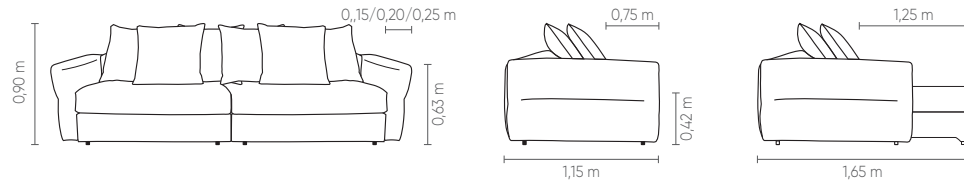

SÃO PAULO

1B1 (D/E)	ASS	ENC
0,70 m	1	2
0,80 m	1	2
0,90 m	1	2
1,00 m	1	3
1,10 m	1	3
1,20 m	1	3

SB1	ASS	ENC
0,70 m	1	2
0,80 m	1	2
0,90 m	1	2
1,00 m	1	3
1,10 m	1	3
1,20 m	1	3

CTO	ASS	ENC
1,15 x 1,15 m	1	3

CH 1B (D/E)	ASS	ENC
0,70 x 1,65 m	1	2
0,80 x 1,65 m	1	2
0,90 x 1,65 m	1	2
1,00 x 1,65 m	1	3
1,10 x 1,65 m	1	3
1,20 x 1,65 m	1	3

SBBI (D/E)	ASS	ENC
1,20 m	1	2
1,30 m	1	2
1,40 m	1	2
1,50 m	1	3
1,60 m	1	3
1,70 m	1	3

PUFF
0,70 x 1,15 m
0,80 x 1,15 m
0,90 x 1,15 m
1,00 x 1,15 m
1,10 x 1,15 m
1,10 x 1,15 m

PUFF CTO
1,15 x 1,15 m

Conforto Cozy®.
Assento retrátil com abertura de 50cm, almofada de assento e braços fixos com costura em pesponto simples e fole. Almofada com opção de escolha de almofada encosto com costura em pesponto simples e fole ou decorativa 60x60cm com costura em pesponto simples e fole. Encosto reclinável com costura em pesponto simples e fole. Pés em polipropileno injetado na cor preta. Opção de CTO com ou sem catraca de encosto.

Cozy® Comfort. Retractable seating with 50cm opening. Reclining backrest. Available option with backrest cushion, or 60x60cm decorative cushions. Black injected polypropylene feet. Option of corner with or without backrest recliner mechanism.

Conforto Cozy®, Asiento retrátil con apertura de 50cm. Respaldo reclinable. Disponible opción de cojines de respaldo o cojines decorativos 60x60cm. Patas de polipropileno inyectado color negro. Opción de canto con o sin mecanismo de respaldo reclinable.

sentido do tecido das modulações

Medidas podem apresentar leves variações. Nos reservamos o direito de efetuar alterações sem consulta prévia.

Century

COZY®
by Century