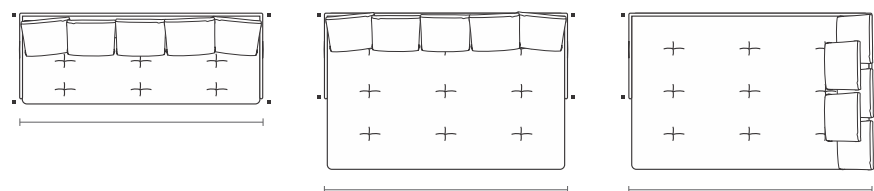

CARTIER

2B1	ASS	DEC
1,58 m	1	4
1,78 m	1	4
1,98 m	1	5
2,18 m	1	5
2,38 m	1	6

Conforto EasyFit®.

Assento retrátil com abertura de 42cm, costura em pesponto simples e detalhes em ponto puxado. Encosto e braço fixos costurado com fole composê e detalhes em ponto puxado. Almofada de encosto solta com costura em fole 7,0cm e almofada decorativa 70x70cm com costura em fole 7,0cm. Pés em polipropileno injetado na cor preta.

Medidas podem apresentar leves variações. Nos reservamos o direito de efetuar alterações sem consulta prévia.

EasyFit® Comfort. Automated retractable seating system with 42cm opening. Available with backrest cushions or 70x70cm decorative cushions. Black injected polypropylene feet.

Confort EasyFit®. Sistema automatizado de asiento retráctil con apertura de 42cm. Disponible opción de cojines de respaldo o cojines decorativos 70x70cm. Patas de polipropileno inyectado color negro.