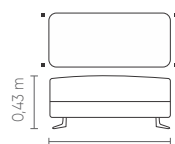

PUFF

0,75 x 0,60 m
0,85 x 0,60 m
0,95 x 0,60 m
1,05 x 0,60 m
1,15 x 0,60 m