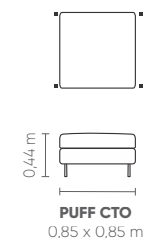

MANIZALES

Conforto Cozy®.

Assento fixo com almofada solta. Encosto fixo com almofada solta costurada com fole 1,5cm e opções aberta ou fechada. Braços fixos costurados com fole 1,5cm e almofada de braço 55x55cm costurada com fole 1,5cm. Almofada lombar costurada com fole 1,5cm e opções aberta ou fechada. Base em aço carbono nos acabamentos pintura MTX e metalizada.

Cozy® comfort. Loose seat and backrest cushions, lumbar cushion and 55x55cm decorative cushions. Available carbon steel bases in microtextured electrostatic or metallic painting.

Confort Cozy®. Asiento y cojin de respaldo sueltos, cojin lumbar y decorativos de 55x55cm. Bases de acero al carbono disponibles en acabado de pintura electroestática microtexturizada o metalizada.

sentido do tecido das modulações

Medidas podem apresentar leves variações. Nos reservamos o direito de efetuar alterações sem consulta prévia.

Century

COZY®
by Century