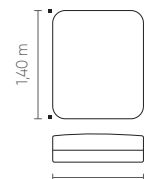

PUFF
1,00 m

Conforto Slim*.

Sofá de capa costurada em pesponto simples. Assento fixo encoberto com capa e almofada de assento solta com costura em pesponto simples e debrum composê. Encosto fixo encoberto com capa e almofada solta com costura em pesponto simples e debrum composê. Braço fixo encoberto com capa. Pés em polipropileno injetado na cor preta.

Medidas podem apresentar leves variações. Nos reservamos o direito de efetuar alterações sem consulta prévia.

Slim* confort. Slip cover sofa. Covered fixed seat and loose seat cushion. Covered fixed backrest and loose cushion. Covered fixed arm. Black injected polypropylene feet.

Confort Slim*. Sofá con funda. Asiento fijo cubierto con funda y cojín de asiento suelto. Respaldo fijo cubierto con funda y cojín suelto. Brazo fijo cubierto con funda. Pies de polipropileno inyectado negro.