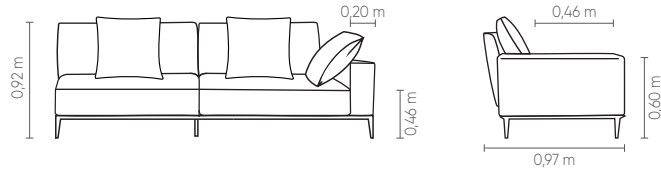

ADANA

1B S/ENC + SB	ASS	ENC	BRA	DEC
1,00 + 0,80m	2	1	1	1
1,10 + 0,90m	2	1	1	1
1,20 + 1,00m	2	1	1	1
1,30 + 1,10m	2	1	1	1
1,40 + 1,20m	2	1	1	1
1,50 + 1,30m	2	1	1	1

POL	ASS	ENC	BRA
1,15 x 0,97m	1	1	2

PUFF
0,70 x 0,90m
0,80 x 0,90m
0,90 x 0,90m
1,00 x 0,90m
1,10 x 0,90m
1,20 x 0,90m
1,30 x 0,90m

PUFF CTO
0,90 x 0,90m

Conforto EasyFit®.

Assento fixo com costura em pesponto simples e debrum composê. Encosto e braço com costura em pesponto simples e debrum composê. Almofada de encosto solta com costura em pesponto simples e debrum composê, decorativa e de braço com 55x55cm. Base em aço carbono nos acabamentos pintura MTX ou metalizada.

EasyFit® Comfort. Fixed seat, loose backrest cushion and 55x55cm decorative cushions. Carbon steel base available in microtextured electrostatic or metallic painting.

Confort EasyFit®. Asiento fijo, cojin de respaldo suelto y cojines decorativos 55x55cm. Bases de acero al carbono disponibles con acabado en pintura electroestática microtexturizada o metalizada.