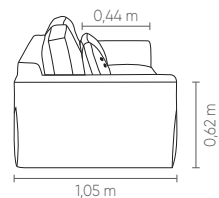

MONET

2B2 (D/E)	ASS	ENC	LOM
1,80 m	2	2	2
2,00 m	2	2	2
2,20 m	2	2	2
2,40 m	2	2	2
2,60 m	2	2	2
2,80 m	2	2	2
3,00 m	2	1	2

1B1 (D/E)	ASS	ENC	LOM
1,00 m	1	1	1
1,10 m	1	1	1
1,20 m	1	1	1
1,30 m	1	1	1
1,40 m	1	1	1
1,50 m	1	1	1