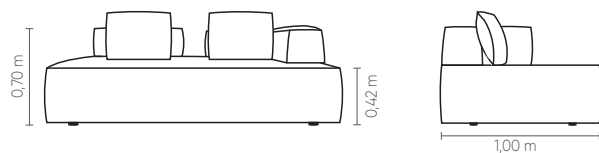

BILBAU

ASS
1,00 m
1,20 m
1,40 m
1,60 m
1,80 m
2,00 m
2,20 m
2,40 m

ASS CTO
0,50 x 1,00 m

ENC SB	DEC
0,60 x 0,34 m	1
0,80 x 0,34 m	1
1,00 x 0,34 m	1
1,20 x 0,34 m	1

ENC 1B (D/E)	DEC
0,60 x 0,80 m	1
0,80 x 0,80 m	1
1,00 x 0,80 m	1
1,20 x 0,80 m	1

ENC CURVO	DEC
1,00 x 0,55 m	1
1,20 x 0,55 m	1

Conforto Cozy®.
Assento costurado com fole 1,0cm. Encosto solto costurado com fole 1,0cm. Almofada decorativa 60x60cm acompanhando encosto. Pés em polipropileno injetado na cor preta.

Medidas podem apresentar leves variações. Nos reservamos o direito de efetuar alterações sem consulta prévia.

Cozy® Comfort. Fixed seat and loose backrest with non-slip surface. 60x60cm decorative cushion. Black injected polypropylene feet.

Comodidad Cozy®. Asiento fijo y cojin de respaldo suelto con superficie antideslizante. Cojin decorativo 60x60cm. Patas de polipropileno inyectado color negro.