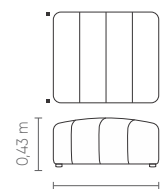

PUFF BI
0,80 x 1,12 m
1,00 x 1,12 m
1,20 x 1,12 m
1,40 x 1,12 m
1,60 x 1,12 m

Conforto EasyFit®.
Assento, encosto e braços fixos com costura em pesponto simples, detalhes em pesponto duplo e revêu. Almofada decorativa e almofada de braço solta com costura em folo. Almofada lombar 30cm de altura com costura em pesponto simples. Pés em polipropileno injetado na cor preta.

Medidas podem apresentar leves variações. Nos reservamos o direito de efetuar alterações sem consulta prévia.

EasyFit® Comfort. Fixed seat, loose backrest cushion and 30x30cm decorative cushions. Black injected polypropylene feet.

Confort EasyFit®. Asiento fijo, cojín de respaldo suelto y cojines decorativos 30x30cm. Patas de polipropileno inyectado color negro.