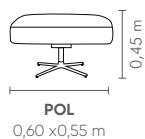

Assento fixo, com costura em pesponto simples. Encosto fixo, com costura em pesponto simples e ponto puxado. Braço fixo, com costura em pesponto simples. Almofada fixa sem detalhe de costura.

Fixed seat, with simple backstitch. Fixed backrest, with simple backstitch and pulled stitch. Fixed armrest, with simple backstitch. Fixed cushion.

Asiento fijo, con pespunte simple. Respaldo fijo, con pespunte simple y pespunte tirado. Brazo fijo, con pespunte simple. Cojín fijo.

Medidas podem apresentar leves variações. Nos reservamos o direito de efetuar alterações sem consulta prévia.