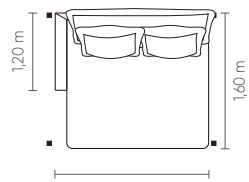

FIER

CH 1B (D/E)	AST	ENC	DEC
0,95 + 1,60 m	1	1	2
1,05 + 1,60 m	1	1	2
1,15 + 1,60 m	1	1	3
1,25 + 1,60 m	1	1	3
1,35 + 1,60 m	1	1	3