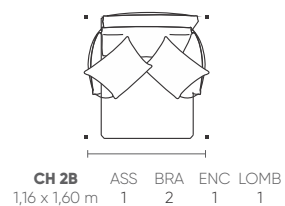

MANIZALES

Conforto Cozy®.

Assento fixo com almofada solta. Encosto fixo com almofada solta costurada com fole 1,5cm e opções aberta ou fechada. Braços fixos costurados com fole 1,5cm e almofada de braço 55x55cm costurada com fole 1,5cm. Almofada lombar costurada com fole 1,5cm e opções aberta ou fechada. Base em aço carbono nos acabamentos pintura MTX e metalizada.

Cozy® comfort. Loose seat and backrest cushions, lumbar cushion and 55x55cm decorative cushions. Available carbon steel bases in microtextured electrostatic or metallic painting.

Confort Cozy®. Asiento y cojin de respaldo sueltos, cojin lumbar y decorativos de 55x55cm. Bases de acero al carbono disponibles en acabado de pintura electroestática microtexturizada o metalizada.

sentido do tecido das modulações

Medidas podem apresentar leves variações. Nos reservamos o direito de efetuar alterações sem consulta prévia.

Century

COZY®
by Century