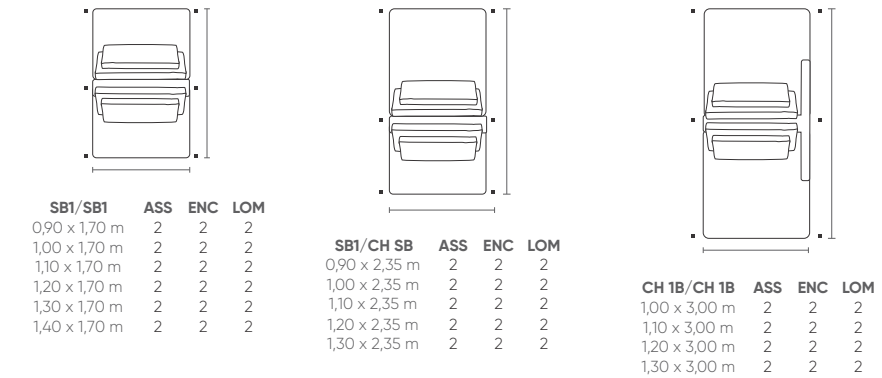

FOURTUNE NEW

Conforto EasyFit*.
Assento com almofada fixa costurada em pesponto simples. Encosto e braços fixos com costura em pesponto simples. Almofada de encosto solta e almofada lombar com 40cm de altura. Pés em polipropileno injetado na cor preta.

EasyFit* comfort. Fixed seat, fixed backrest cushion and lumbar decorative cushion. Black color injected polypropylene feet.

Measures may vary slightly. We reserve the right to make changes without prior consultation.
*For more information, see our Comfort Guide.

Confort EasyFit* Asiento fijo, cojín de respaldo fijo y cojín decorativo lumbar. Patas de polipropileno inyectado color negro.

Las medidas pueden variar un poco. Nos reservamos el derecho de realizar cambios sin previa consulta.
*Para más informaciones, consulte nuestro Guía de Confort.

Medidas podem apresentar leves variações. Nos reservamos o direito de efetuar alterações sem consulta prévia.