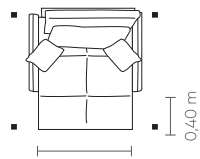

CH 2B	AST	ENC	LOMB	BRA
1,10 x 1,35 m	1	1	1	2
1,20 x 1,35 m	1	1	1	2
1,30 x 1,35 m	1	1	1	2
1,40 x 1,35 m	1	1	1	2
1,50 x 1,35 m	1	1	1	2
1,60 x 1,35 m	1	1	1	2