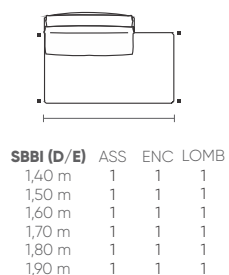

MANIZALES

Conforto Cozy®.

Assento fixo com almofada solta. Encosto fixo com almofada solta costurada com fole 1,5cm e opções aberta ou fechada. Braços fixos costurados com fole 1,5cm e almofada de braço 55x55cm costurada com fole 1,5cm. Almofada lombar costurada com fole 1,5cm e opções aberta ou fechada. Base em aço carbono nos acabamentos pintura MTX e metalizada.

Cozy® comfort. Loose seat and backrest cushions, lumbar cushion and 55x55cm decorative cushions. Available carbon steel bases in microtextured electrostatic or metallic painting.

Confort Cozy®. Asiento y cojin de respaldo sueltos, cojin lumbar y decorativos de 55x55cm. Bases de acero al carbono disponibles en acabado de pintura electroestática microtexturizada o metalizada.

sentido do tecido das modulações

Medidas podem apresentar leves variações. Nos reservamos o direito de efetuar alterações sem consulta prévia.

Century

COZY®
by Century