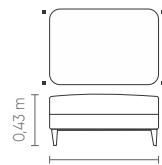

PUFF
0,85 x 0,70 m
0,95 x 0,70 m
1,05 x 0,70 m
1,15 x 0,70 m
1,25 x 0,70 m
1,35 x 0,70 m