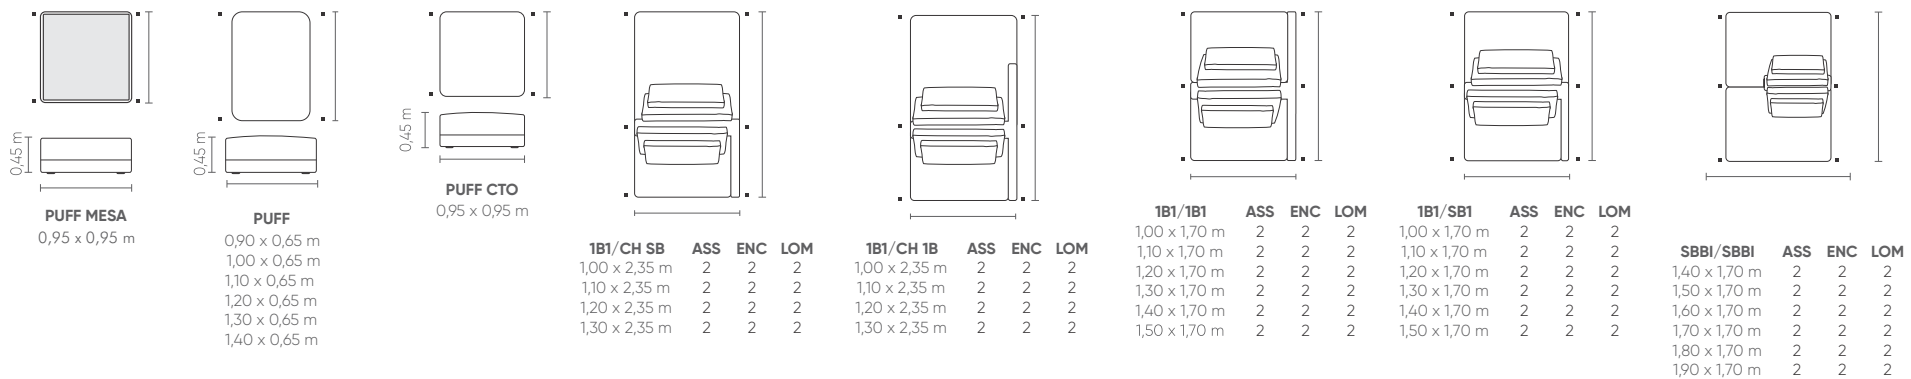

FOURTUNE NEW

Conforto EasyFit*.
Assento com almofada fixa costurada em pesponto simples. Encosto e braços fixos com costura em pesponto simples. Almofada de encosto solta e almofada lombar com 40cm de altura. Pés em polipropileno injetado na cor preta.

EasyFit* comfort. Fixed seat, fixed backrest cushion and lumbar decorative cushion. Black color injected polypropylene feet.

Measures may vary slightly. We reserve the right to make changes without prior consultation.
*For more information, see our Comfort Guide.

Confort EasyFit* Asiento fijo, cojín de respaldo fijo y cojín decorativo lumbar. Patas de polipropileno inyectado color negro.

Las medidas pueden variar un poco. Nos reservamos el derecho de realizar cambios sin previa consulta.
*Para más informaciones, consulte nuestro Guía de Confort.

Medidas podem apresentar leves variações. Nos reservamos o direito de efetuar alterações sem consulta prévia.