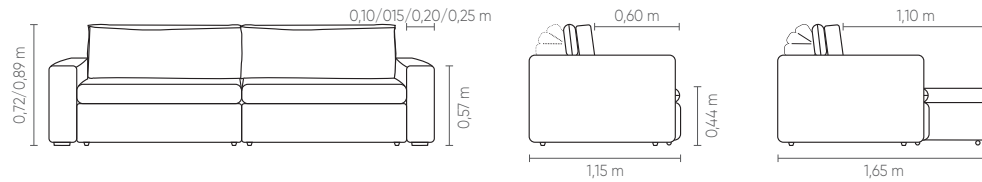

PUCON

1B1 (D/E)	ASS	ENC	DEC
0,70 m	1	1	2
0,80 m	1	1	2
0,90 m	1	1	2
1,00 m	1	1	3
1,10 m	1	1	3
1,20 m	1	1	3

SB1	ASS	ENC	DEC
0,70 m	1	1	2
0,80 m	1	1	2
0,90 m	1	1	2
1,00 m	1	1	3
1,10 m	1	1	3
1,20 m	1	1	3

CTO	ASS	ENC	DEC
1,15 m	1	2	3

CH1B (D/E)	ASS	ENC	DEC
0,70 x 1,65 m	1	1	2
0,80 x 1,65 m	1	1	2
0,90 x 1,65 m	1	1	2
1,00 x 1,65 m	1	1	3
1,10 x 1,65 m	1	1	3
1,20 x 1,65 m	1	1	3

SBBI (D/E)	ASS	ENC	DEC
1,20 m	1	1	2
1,30 m	1	1	2
1,40 m	1	1	2
1,50 m	1	1	3
1,60 m	1	1	3
1,70 m	1	1	3

Conforto Cozy⁷.

Assento retrátil com abertura de 50cm, almofada de assento fixa com ou sem detalhes em ponto puxado. Encosto reclinável sem detalhe de costura. Braço fixo com costura em debrum composê. Opção de almofadas de encosto ou almofadas decorativas 50x50cm soltas com costura em corpreto simples. Pés em polipropileno injetado na cor preta. Opção de CTO com ou sem catraca de encosto.

Medidas podem apresentar leves variações. Nos reservamos o direito de efetuar alterações sem consulta prévia.

Cozy⁷ Comfort. Retractable seating with 50cm opening. Reclining backrest and loose cushions. Detachable arms. Black injected polypropylene feet. Option of corner with or without backrest recliner mechanism.

Confort Cozy⁷. Asiento retráctil con apertura de 50cm. Respaldo reclinable y cojín suelto. Brazos desmontable. Patas de polipropileno inyectado color negro. Opción de canto con o sin mecanismo de respaldo reclinable.