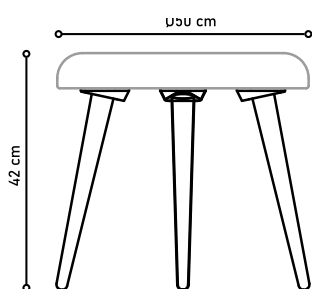

IMAGEM:

- BANQUETA PONTO 32 SEXTARIA DE MALHA NUDE
- BANQUETA PONTO 32 SEXTARIA COM COURO CINZA

REF 4035

REF 4035