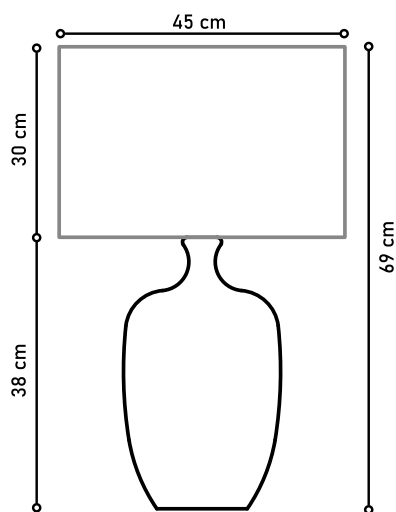

ANASTASIA

IMAGEM:
- CÚPULA TECIDO L18
- ESTRUTURA EM AÇO INOX
- BASE EM LÂMINA CINAMOMO

REF AB0060

JASMINE

IMAGEM:
- CÚPULA TECIDO L17
- BASE EM LACA BRILHO CARAMELO

REF AB0070

LYRA

IMAGEM:
- CÚPULA TECIDO L18
- ESTRUTURA EM AÇO INOX