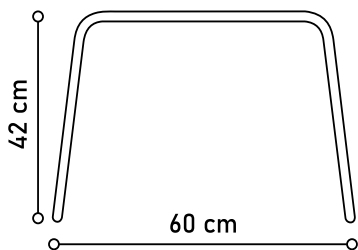

IMAGEM:
- BANQUETA TECIDO D02 EM AÇO CARBONO
PRETO FOSCO

REF 4054