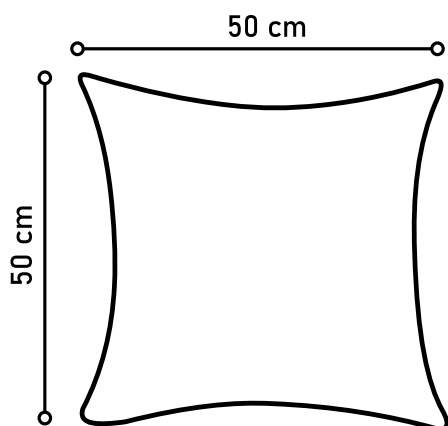

ALMOFADAS

REF 4006

DISPONÍVEL EM:

- LINHOS
- TEARES
- SOLTOS
- BARBANTE
- MALHAS