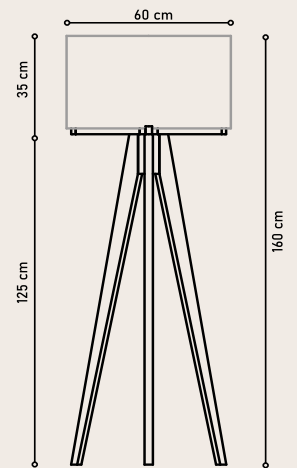

TULIPA

IMAGEM:
- CÚPULA TECIDO L17
- BASE EM MADEIRA
TINGIMENTO NOGUEIRA

REF 2021

REF 2020

REF 2021

REF 2022