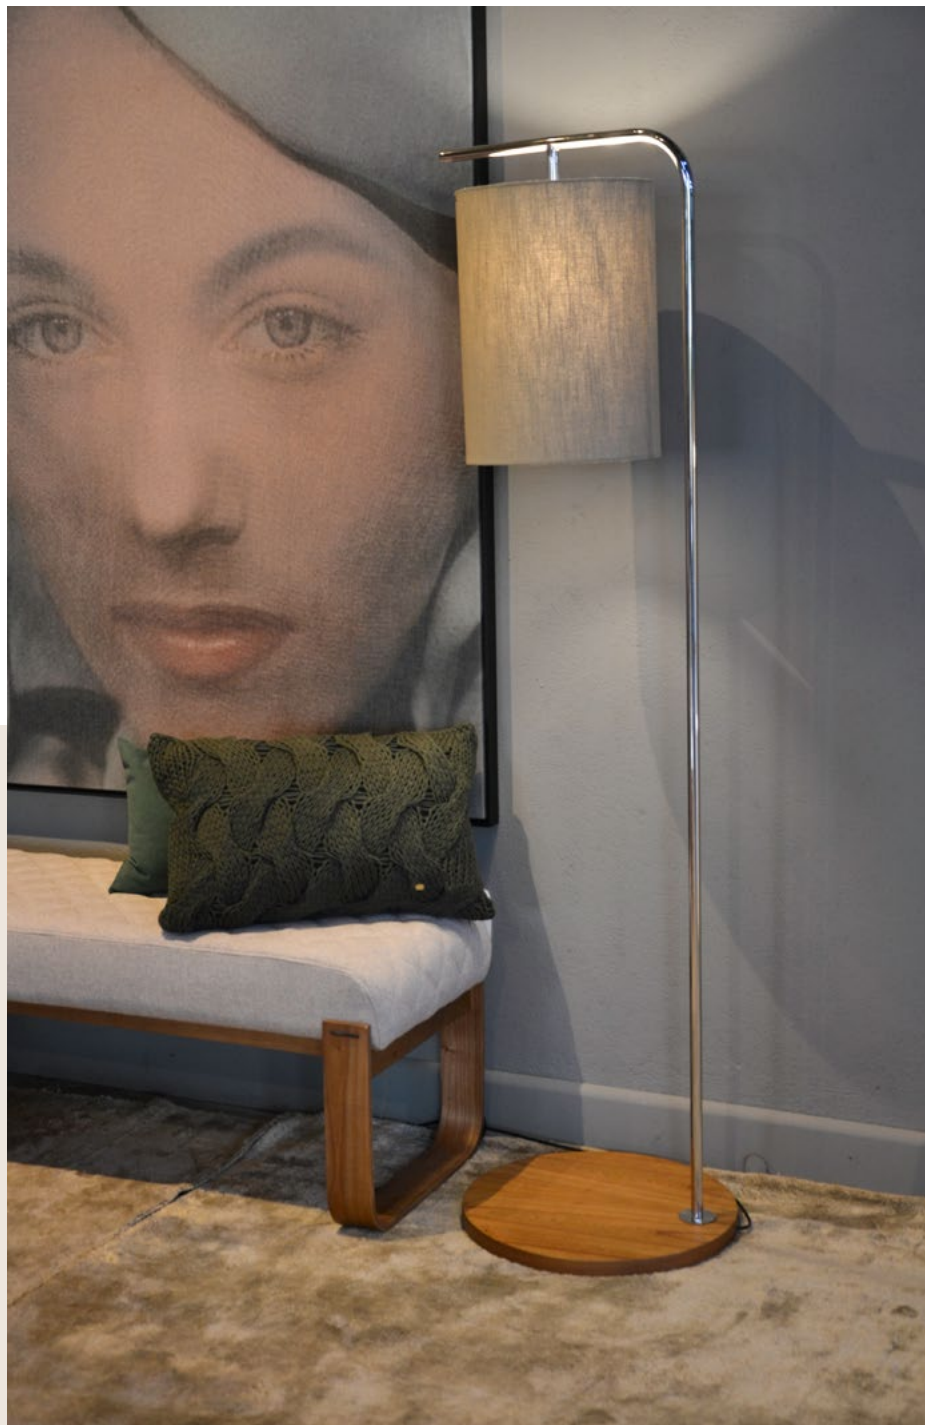

HERA

IMAGEM:
- CÚPULA TECIDO L17
- BASE EM MADEIRA TINGIMENTO
NOGUEIRA / TUBO INOX POLIDO

REF 6074