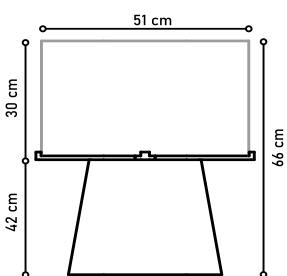

LUNA

IMAGEM:
- CÚPULA OVAL E BASE EM
RESINA EM LACA CIMENTO

REF 1090

REF 1091