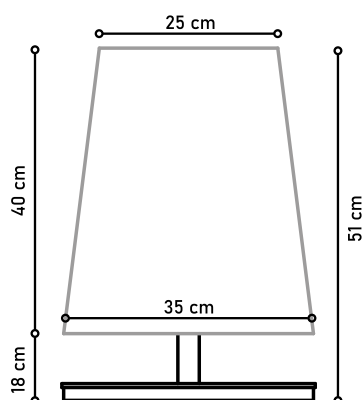

CLARISSE

IMAGEM:
- CÚPULA CÔNICA TECIDO D02
- BASE EM TINGIMENTO NOGUEIRA
COM DETALHE LACA PRETA

REF 9085

REF 9086