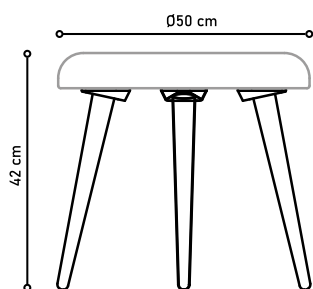

IMAGEM:
- PUFF MALHA FENDI COM COURO

REF 4053
Ø45 Alt 46cm

IMAGEM:
- BANQUETA RETANGULAR
PONTO 56 ESCAMAS NATURAL

REF 4039

REF 4039

REF 4029

IMAGEM:
- BANQUETA PONTO 8
SEXTARIA FENDI

REF 4035