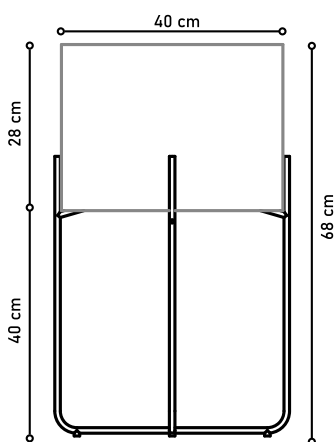

LYRA

IMAGEM:
- CÚPULA TECIDO L18
- ESTRUTURA EM AÇO INOX

REF AB0090