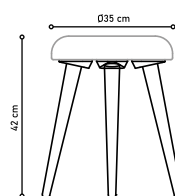

IMAGEM:

- BANQUETA PONTO 8 SEXTARIA FENDI COM COURO
REF 4035

- BANQUETA SEXTARIA DE VELUDO V13 COM COURO
REF 4020

REF 4020