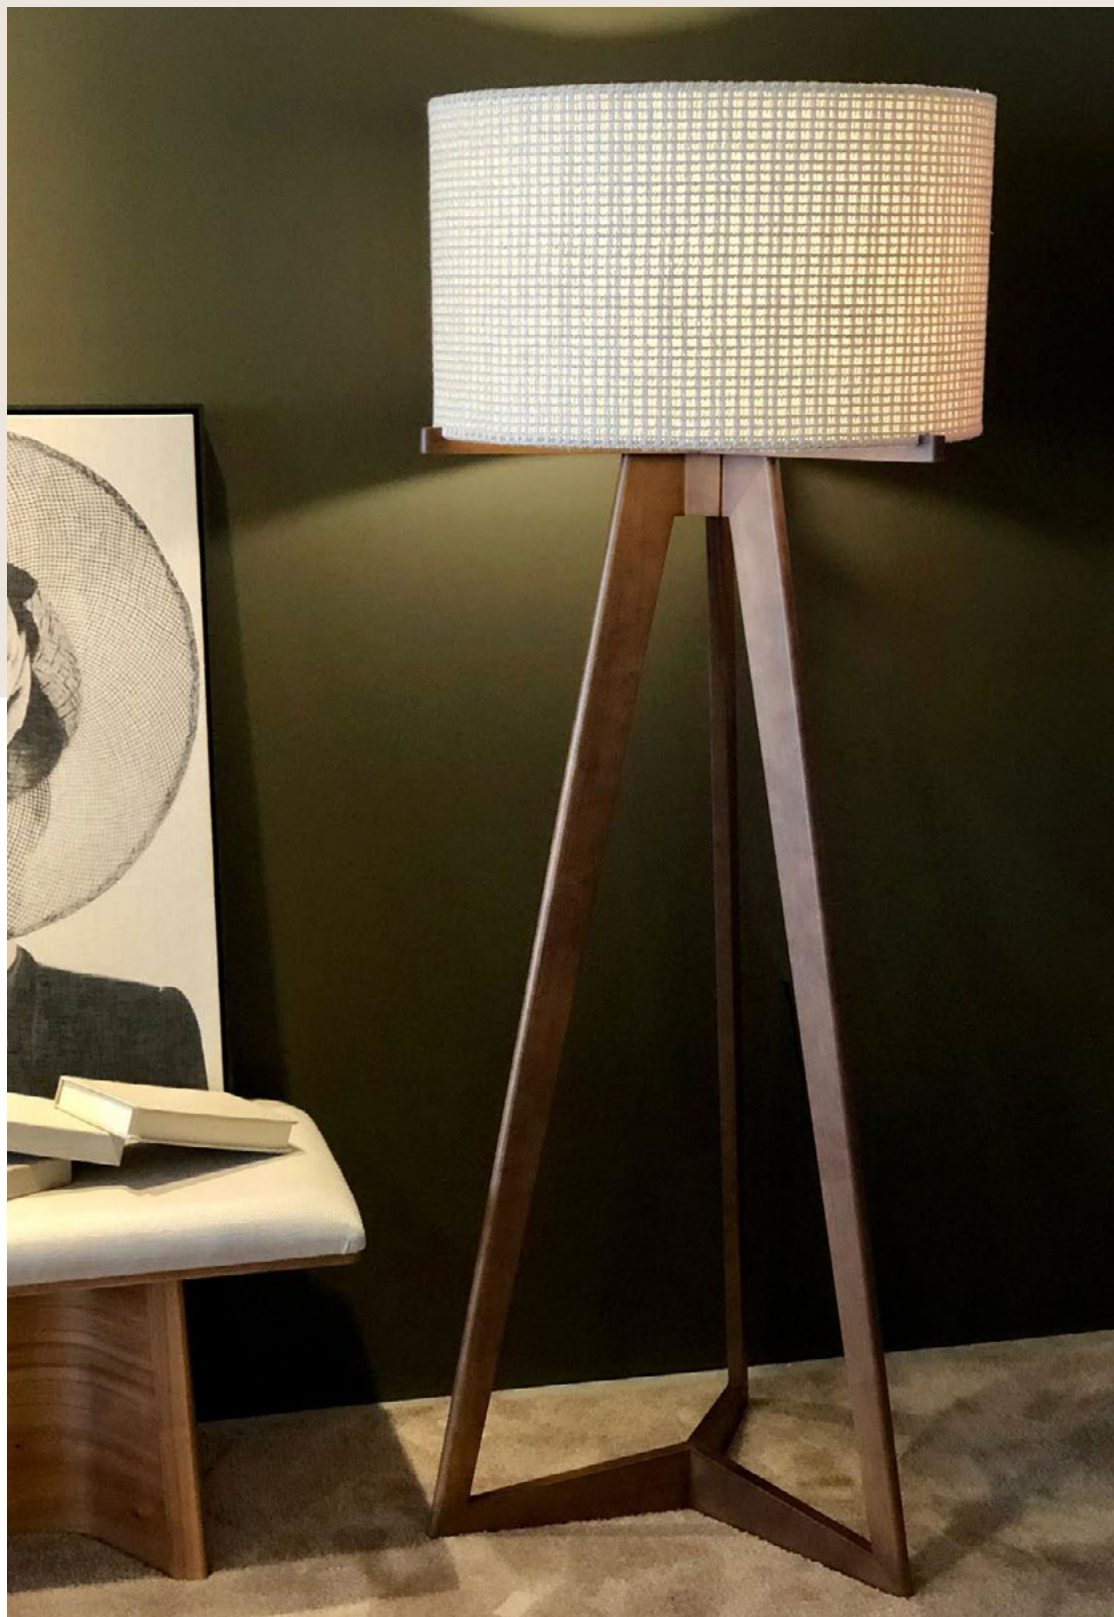

LAILA

IMAGEM:
- CÚPULA TECIDO T43
- BASE EM MADEIRA TINGIMENTO NOGUEIRA

REF 6022