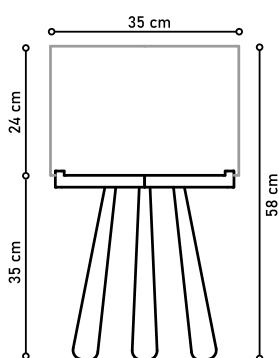

BELLA

IMAGEM:
- CÚPULA TECIDO L18
- BASE EM MADEIRA
TINGIMENTO NOGUEIRA

REF 1075