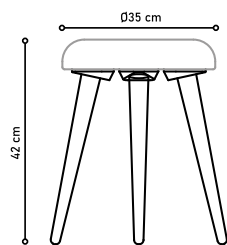

IMAGEM:

- BANQUETA PONTO 32 SEXTARIA DE MALHA NUDE
- BANQUETA PONTO 32 SEXTARIA COM COURO CINZA

REF 4035

REF 4025