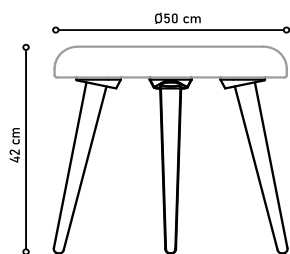

IMAGEM:

- BANQUETA PONTO 8 SEXTARIA FENDI COM COURO
REF 4035

- BANQUETA SEXTARIA DE VELUDO V13 COM COURO
REF 4020

REF 4035