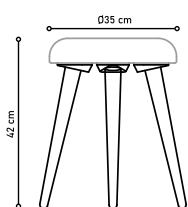

IMAGEM:

- BANQUETA PONTO 8 SEXTARIA FENDI COM COURO
REF 4035

- BANQUETA SEXTARIA DE VELUDO V13 COM COURO
REF 4020

REF 4025