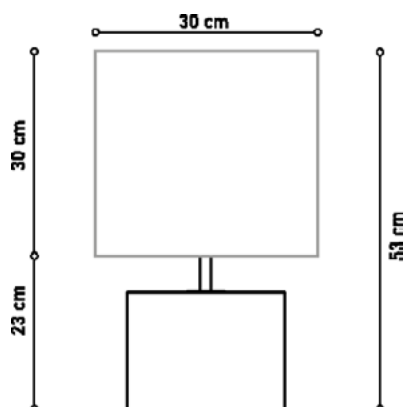

LANÇAMENTO

REF AB0140