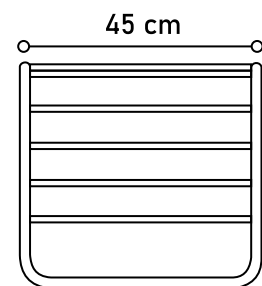

LANÇAMENTO
rosa maria
HOME DECOR