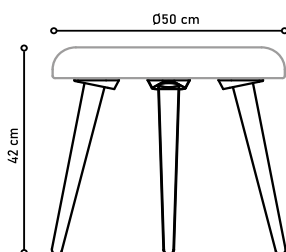

IMAGEM:

- BANQUETA PONTO 8 SEXTARIA FENDI COM COURO
REF 4035

- BANQUETA SEXTARIA DE VELUDO V13 COM COURO
REF 4020

REF 4030