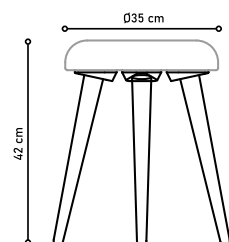

REF 4026

IMAGEM:

- BANQUETA SEXTARIA DE VELUDO PONTO
55 ESMERALDA V12

- BANQUETA SEXTARIA DE VELUDO PONTO
55 TERRACOTA V10

REF 4030

REF 4030

REF 4020

LINA

IMAGEM:

- PUFF PONTO ALÇA VERDE

REF 4095

Ø45 Alt 45cm

DISPONÍVEL NOS TAMANHOS:

- Ø40 Alt 45cm REF 4093

- Ø50 Alt 45cm REF 4098

- Ø45 Alt 45cm REF 4095