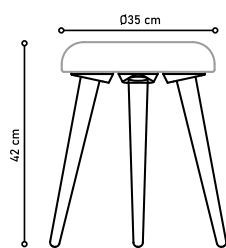

IMAGEM:
- PUFF MALHA FENDI COM COURO

REF 4053
Ø45 Alt 46cm

IMAGEM:
- BANQUETA RETANGULAR
PONTO 56 ESCAMAS NATURAL

REF 4039

REF 4039

REF 4029

IMAGEM:
- BANQUETA PONTO 8
SEXTARIA FENDI

REF 4035