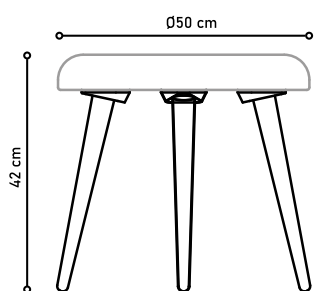

IMAGEM:

- BANQUETA PONTO 32 SEXTARIA DE MALHA NUDE
- BANQUETA PONTO 32 SEXTARIA COM COURO CINZA

REF 4035

REF 4035

REF 4025

IMAGEM:
- BANQUETA PONTO 16
TRANÇADO OCRE

REF 4036

REF 4036