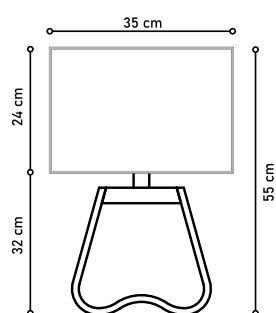

REF 1043

MIRTA & ELOÁ

IMAGEM:

MIRTA

- CÚPULA TECIDO T28
- BASE EM LACA CETIM

ELOÁ

- CÚPULA TECIDO T43
- BASE EM LACA CAMURÇA

ARIANE