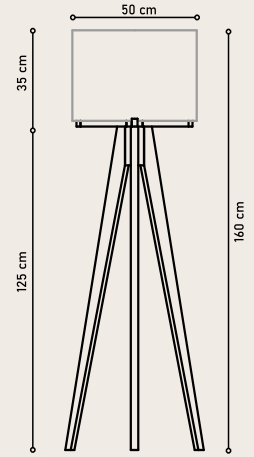

IMAGEM:
- CÚPULA E BASE EM LÂMINA CINAMOMO

REF 2057

BEATRIZ

IMAGEM:
- CÚPULA TECIDO L17
- BASE EM ALUMÍNIO DOURADA

REF 6041

TULIPA

IMAGEM:
- CÚPULA TECIDO L17
- BASE EM MADEIRA
TINGIMENTO NOGUEIRA

REF 2021