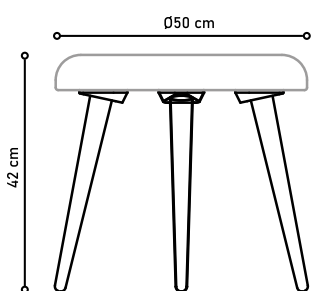

IMAGEM:
- BANQUETA PONTO 10 ROSQUINHA
TERRACOTA

REF 4035