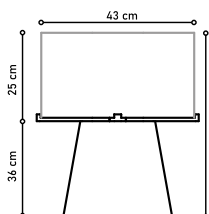

LUNA

IMAGEM:
- CÚPULA OVAL E BASE EM
RESINA EM LACA CIMENTO

REF 1090

REF 1090