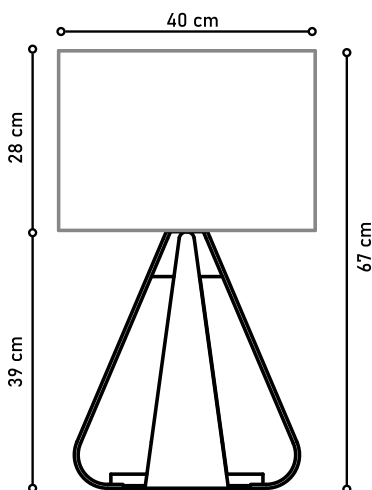

REF AB0090

PÉTALA

IMAGEM:

- CÚPULA TECIDO L18
- CURVAS EM LÂMINA CINAMOMO
- CURVAS EM LÂMINA CINAMOMO E BASE EM LACA BRILHO CARAMELO

OBS: POSSUI OPÇÃO EM LÂMINA CINAMOMO

REF AB0100

Design por

LANÇAMENTO
rosa maria
HOME DECOR