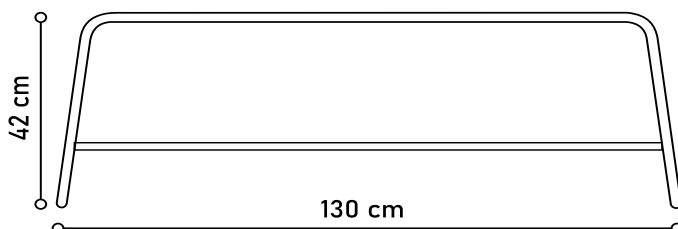

LANÇAMENTO
rosa maria
HOME DECOR