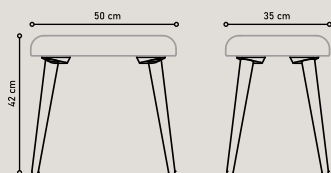

IMAGEM:
- PUFF MALHA FENDI COM COURO

REF 4053
Ø45 Alt 46cm

IMAGEM:
- BANQUETA RETANGULAR
PONTO 56 ESCAMAS NATURAL

REF 4039

REF 4039

REF 4029

IMAGEM:
- BANQUETA PONTO 8
SEXTARIA FENDI

REF 4035