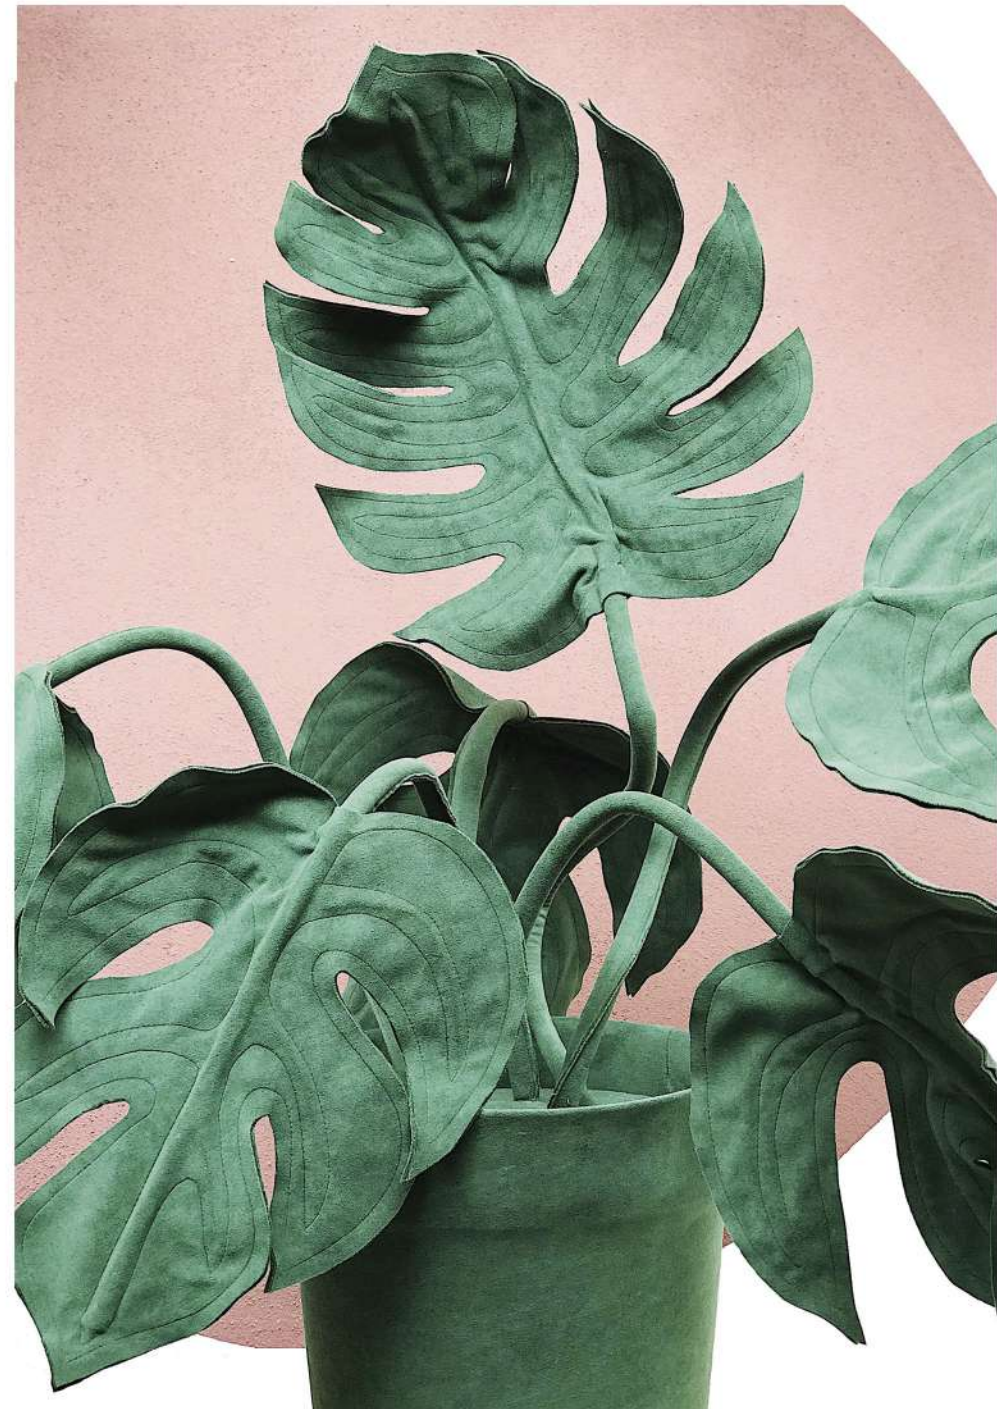

Vaso: L 22 x P 22 x A 18 cm

**COSTELA DE ADÃO M | COT8**

L 70 x P 70 x A 86 cm  
(medida aproximada com as folhas abertas)

Vaso: L 30 x P 30 x A 26 cm

**SUPORTE DE CHÃO**

SUP5: L 32 x P 32 x A 50 cm

SUP6: L 32 x P 32 x A 60 cm