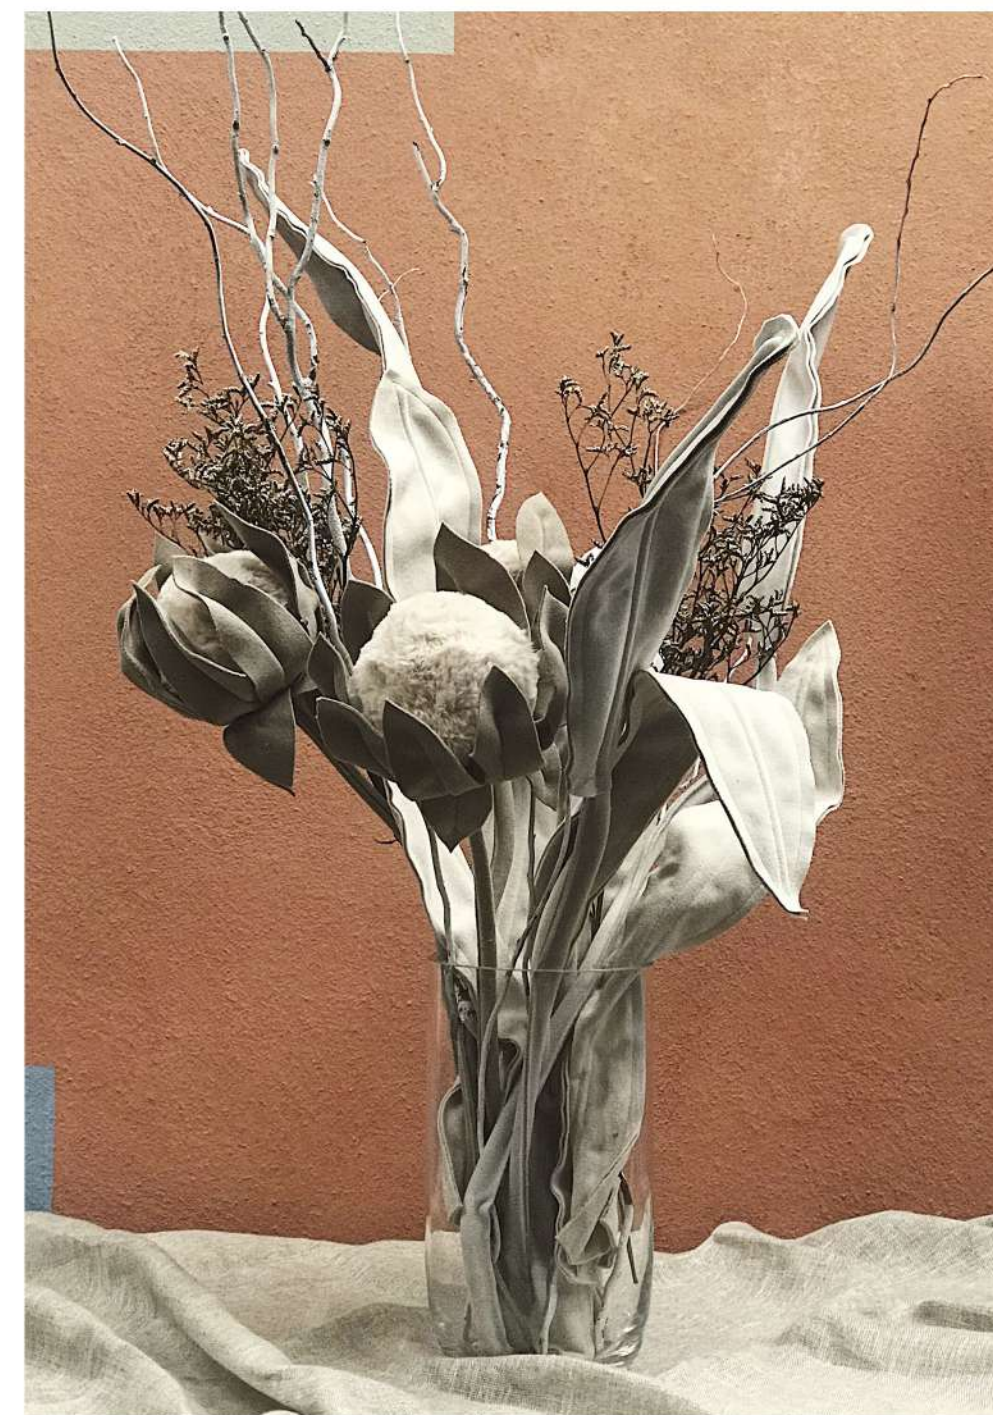

FOLHA DE ESPADA | ESP2

L 10 x P 1 x A 70 cm

Caixa com 4 unidades.