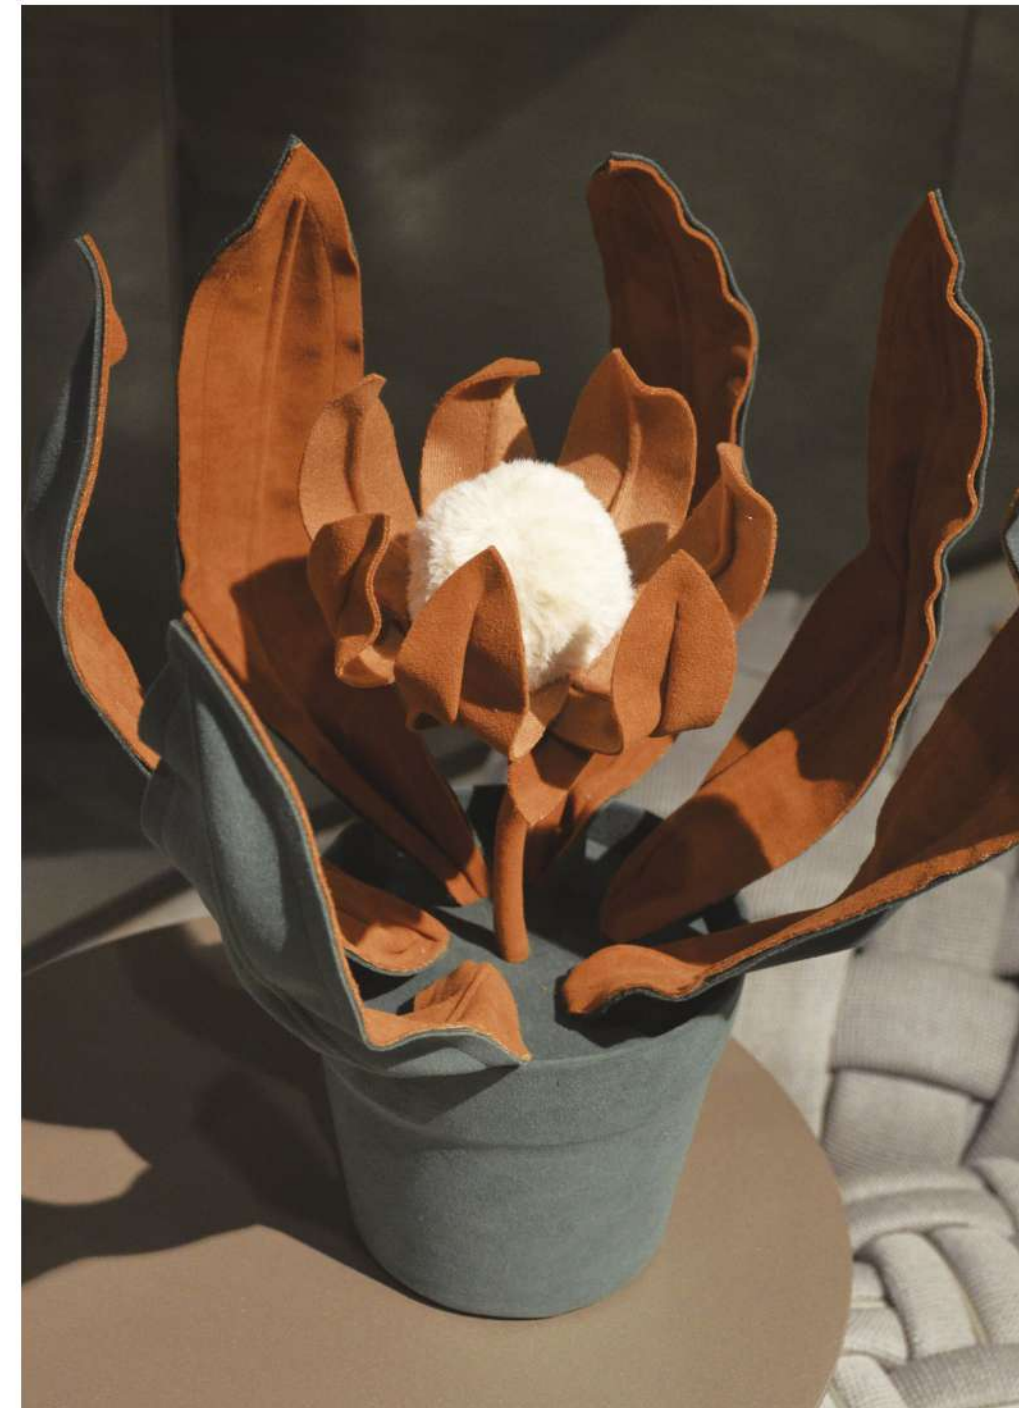

PRT2P - PROTEA P  
L 8 x P 8 x A 50 cm

Caixa com 4 unidades.

**PROTEA DE VASO | PRT5**

L 25 x P 25 x A 40 cm

Vaso: L 16 x P 16 x A 15 cm

ESPADA DE SÃO JORGE P | ESP5

L 25 x P 25 x A 65 cm

Vaso: L 22 x P 22 x A 18 cm