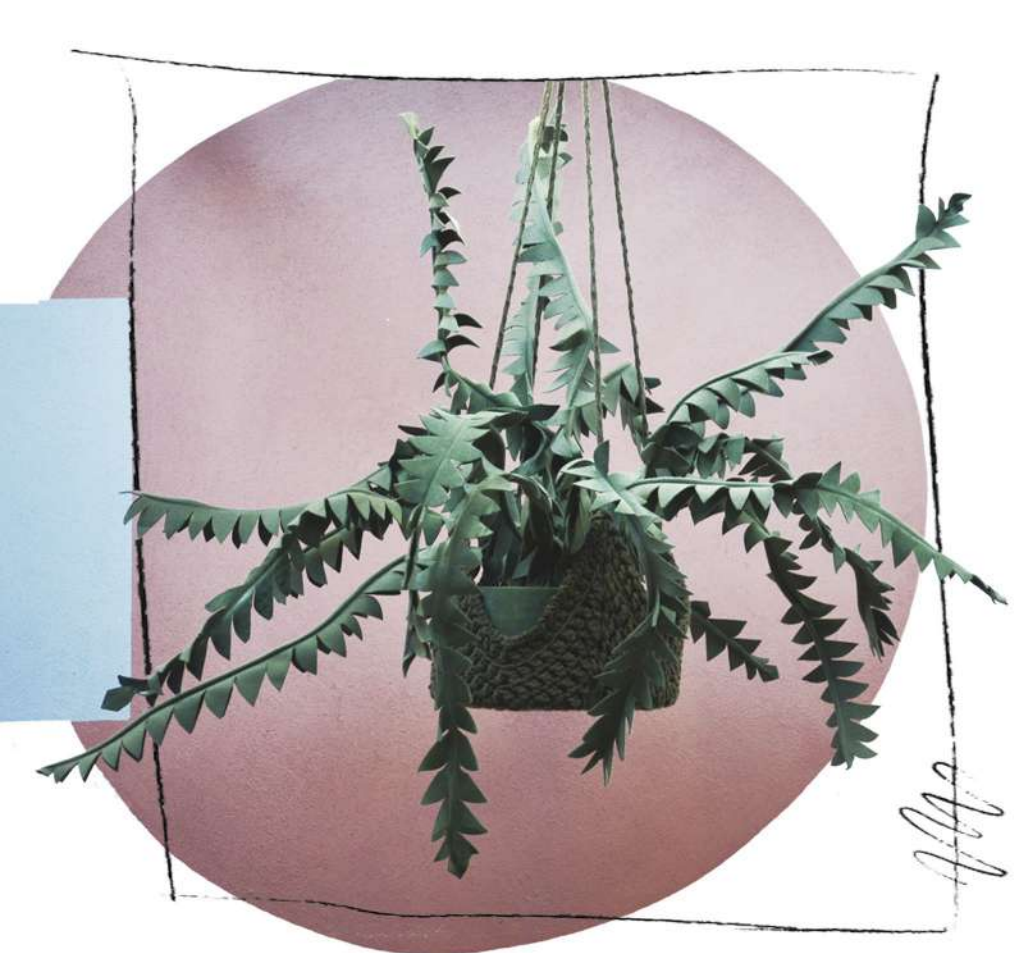

ESPADA DE SÃO JORGE M | ESP8

L 40 x P 40 x A 90 cm

Vaso: L 30 x P 30 x A 26 cm

SUPOORTE DE CHÃO

SUP5: L 32 x P 32 x A 50 cm

SUP6: L 32 x P 32 x A 60 cm

FOLHA DE ESPADA | ESP2

L 10 x P 1 x A 70 cm

Caixa com 4 unidades.

**ESTRELÍCIA FLOR | EST2**

L 22 x P 2 x A 130 cm

Caixa com 4 unidades.

**ESTRELÍCIA FOLHA | EST3**

L 22 x P 2 x A 130 cm

Caixa com 4 unidades.

SAMAMBAIA | SAM5

L 100 x P 100 x A 36 cm

(medida aproximada com as folhas abertas)

Vaso : L 25 x P 25 x A 13 cm

Adicional: CAT2 - Cachepot suspenso de crochet

BAM4 - BAMBU P

L 16 x P 16 x A 60 cm

Vaso: L 16 x P 16 x A 15 cm