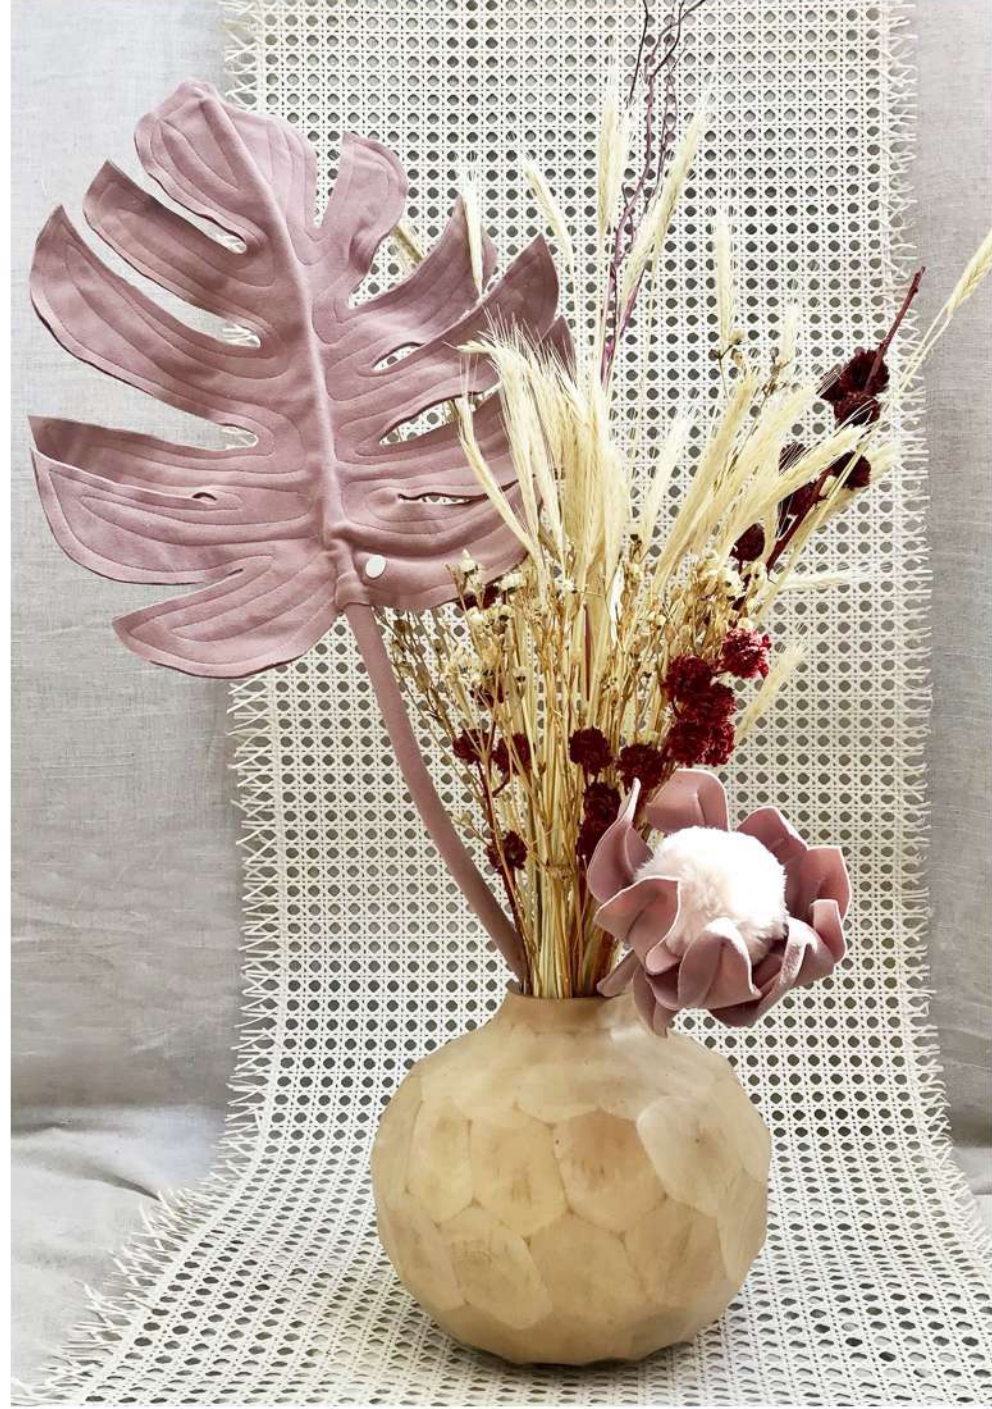

Todas feitas 100% à mão com muito carinho.

Instagram - @VanessaLazzari

Email - oi@vanessalazzari.com

WhatsApp - (54) 9.9105-3768

**vanessalazzari.com**

**PROTEA | PRT2**

PRT2G - PROTEA G  
L 11 x P 11 x A 50 cm

PRT2P - PROTEA P  
L 8 x P 8 x A 50 cm

Caixa com 4 unidades.

**PROTEA DE VASO | PRT5**

L 25 x P 25 x A 40 cm

Vaso: L 16 x P 16 x A 15 cm

ESPADA DE SÃO JORGE P | ESP5

L 25 x P 25 x A 65 cm

Vaso: L 22 x P 22 x A 18 cm