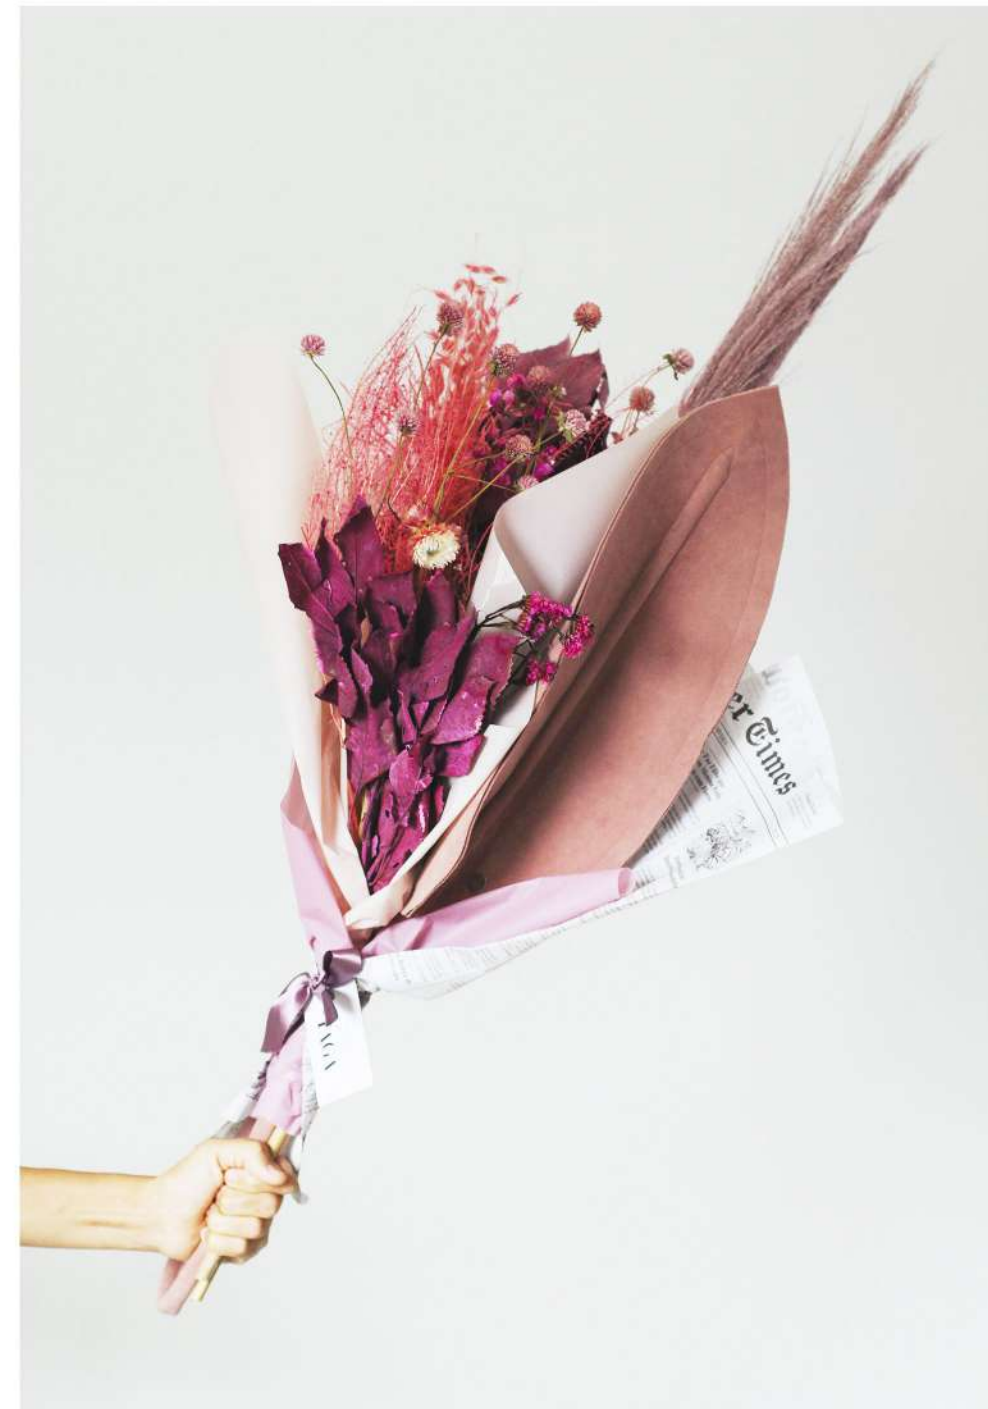

Caixa com 4 unidades.

**ESTRELÍCIA FLOR | EST2**

L 22 x P 2 x A 130 cm

Caixa com 4 unidades.

**ESTRELÍCIA FOLHA | EST3**

L 22 x P 2 x A 130 cm

Caixa com 4 unidades.

SAMAMBAIA | SAM5

L 100 x P 100 x A 36 cm

(medida aproximada com as folhas abertas)

Vaso : L 25 x P 25 x A 13 cm

Adicional: CAT2 - Cachepot suspenso de crochet

BAM4 - BAMBU P

L 16 x P 16 x A 60 cm

Vaso: L 16 x P 16 x A 15 cm