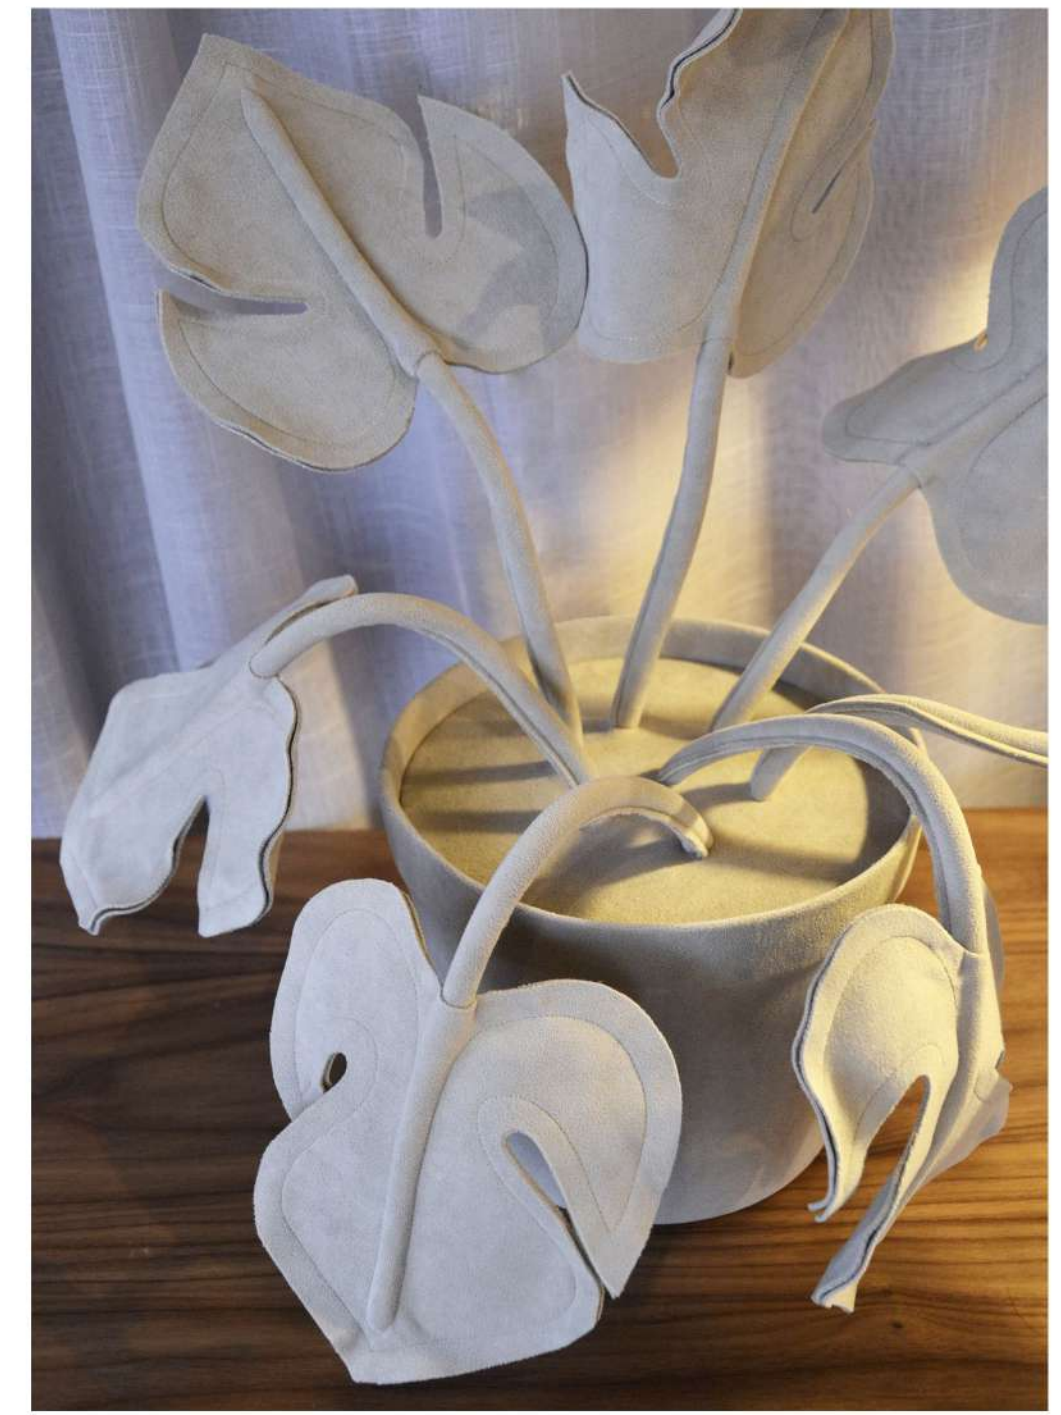

L 100 x P 100 x A 36 cm

(medida aproximada com as folhas abertas)

Vaso : L 25 x P 25 x A 13 cm

Adicional: CAT2 - Cachepot suspenso de crochet

BAM4 - BAMBU P

L 16 x P 16 x A 60 cm

Vaso: L 16 x P 16 x A 15 cm

COSTELA DE ADÃO | COT2

L 36 x P 2 x A 130 cm

Caixa com 4 unidades.

COSTELA DE ADÃO MINI | COT1

L 20 x P 20 x A 18 cm

Vaso: L 10 x P 10 x A 8 cm

**COSTELA DE ADÃO P | COT5**

L 25 x P 25 x A 50 cm

Vaso: L 22 x P 22 x A 18 cm

**COSTELA DE ADÃO M | COT8**

L 70 x P 70 x A 86 cm  
(medida aproximada com as folhas abertas)

Vaso: L 30 x P 30 x A 26 cm

**SUPORTE DE CHÃO**

SUP5: L 32 x P 32 x A 50 cm

SUP6: L 32 x P 32 x A 60 cm