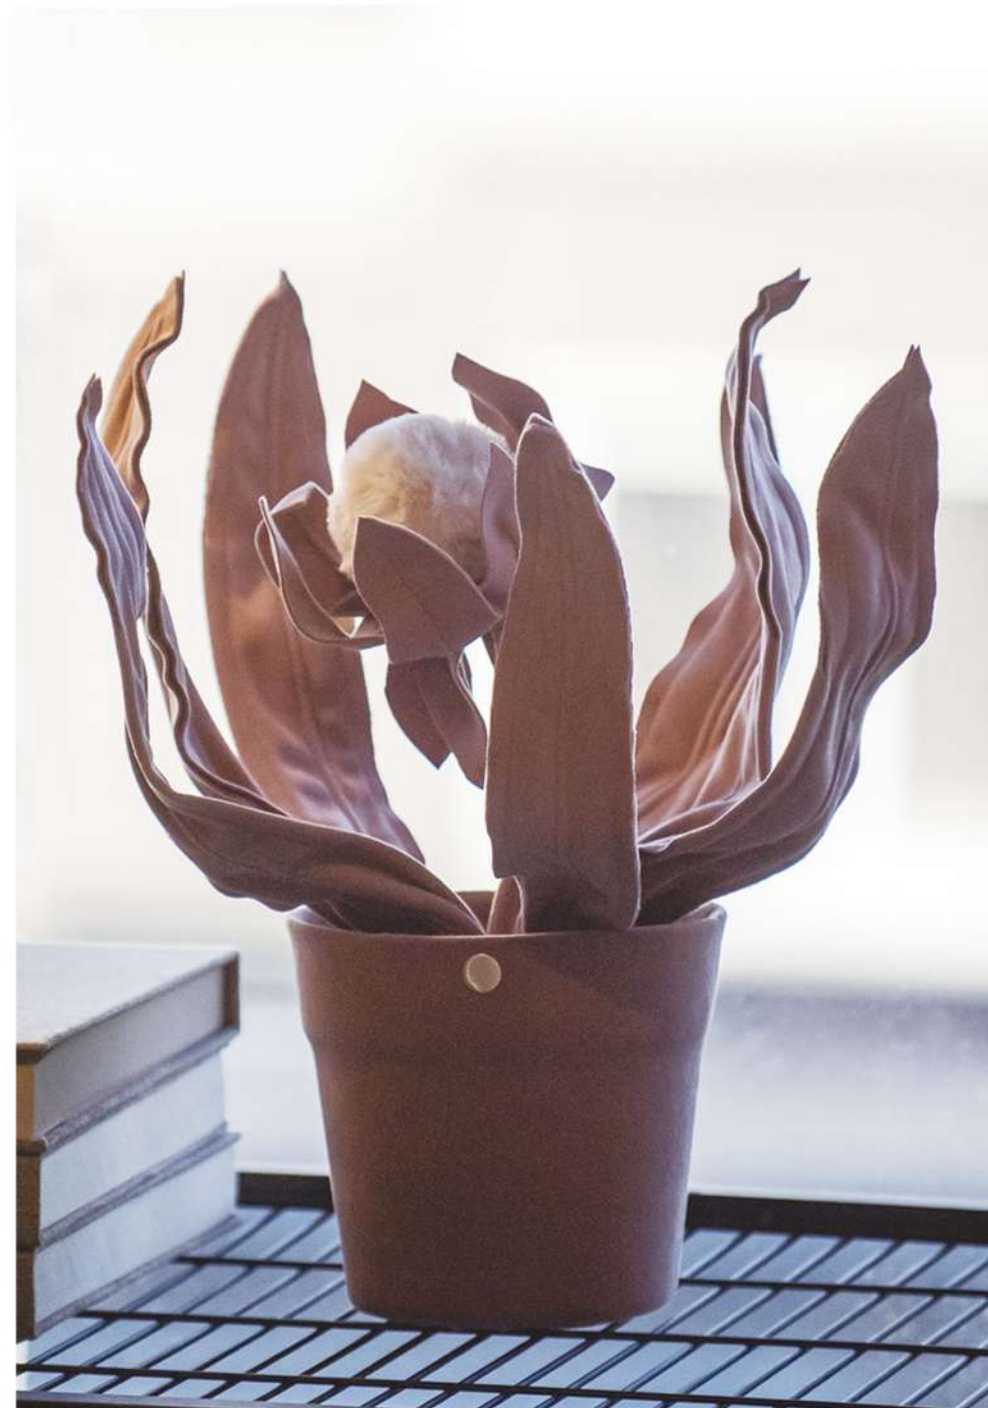

PROTEA DE VASO | PRT5

L 25 x P 25 x A 40 cm

Vaso: L 16 x P 16 x A 15 cm