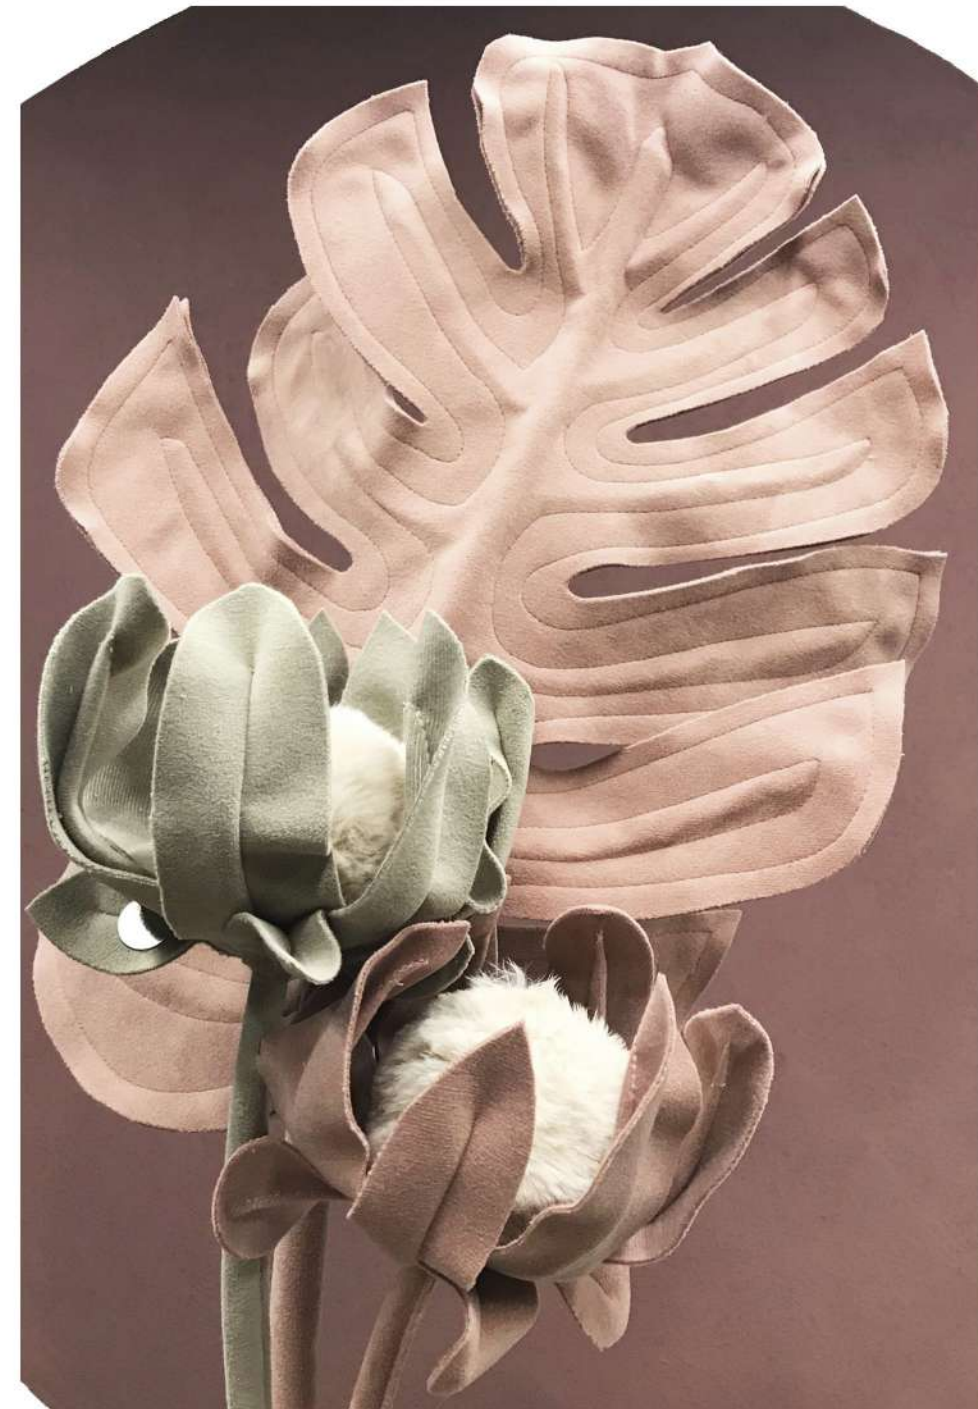

COSTELA DE ADÃO | COT2

L 36 x P 2 x A 130 cm

Caixa com 4 unidades.