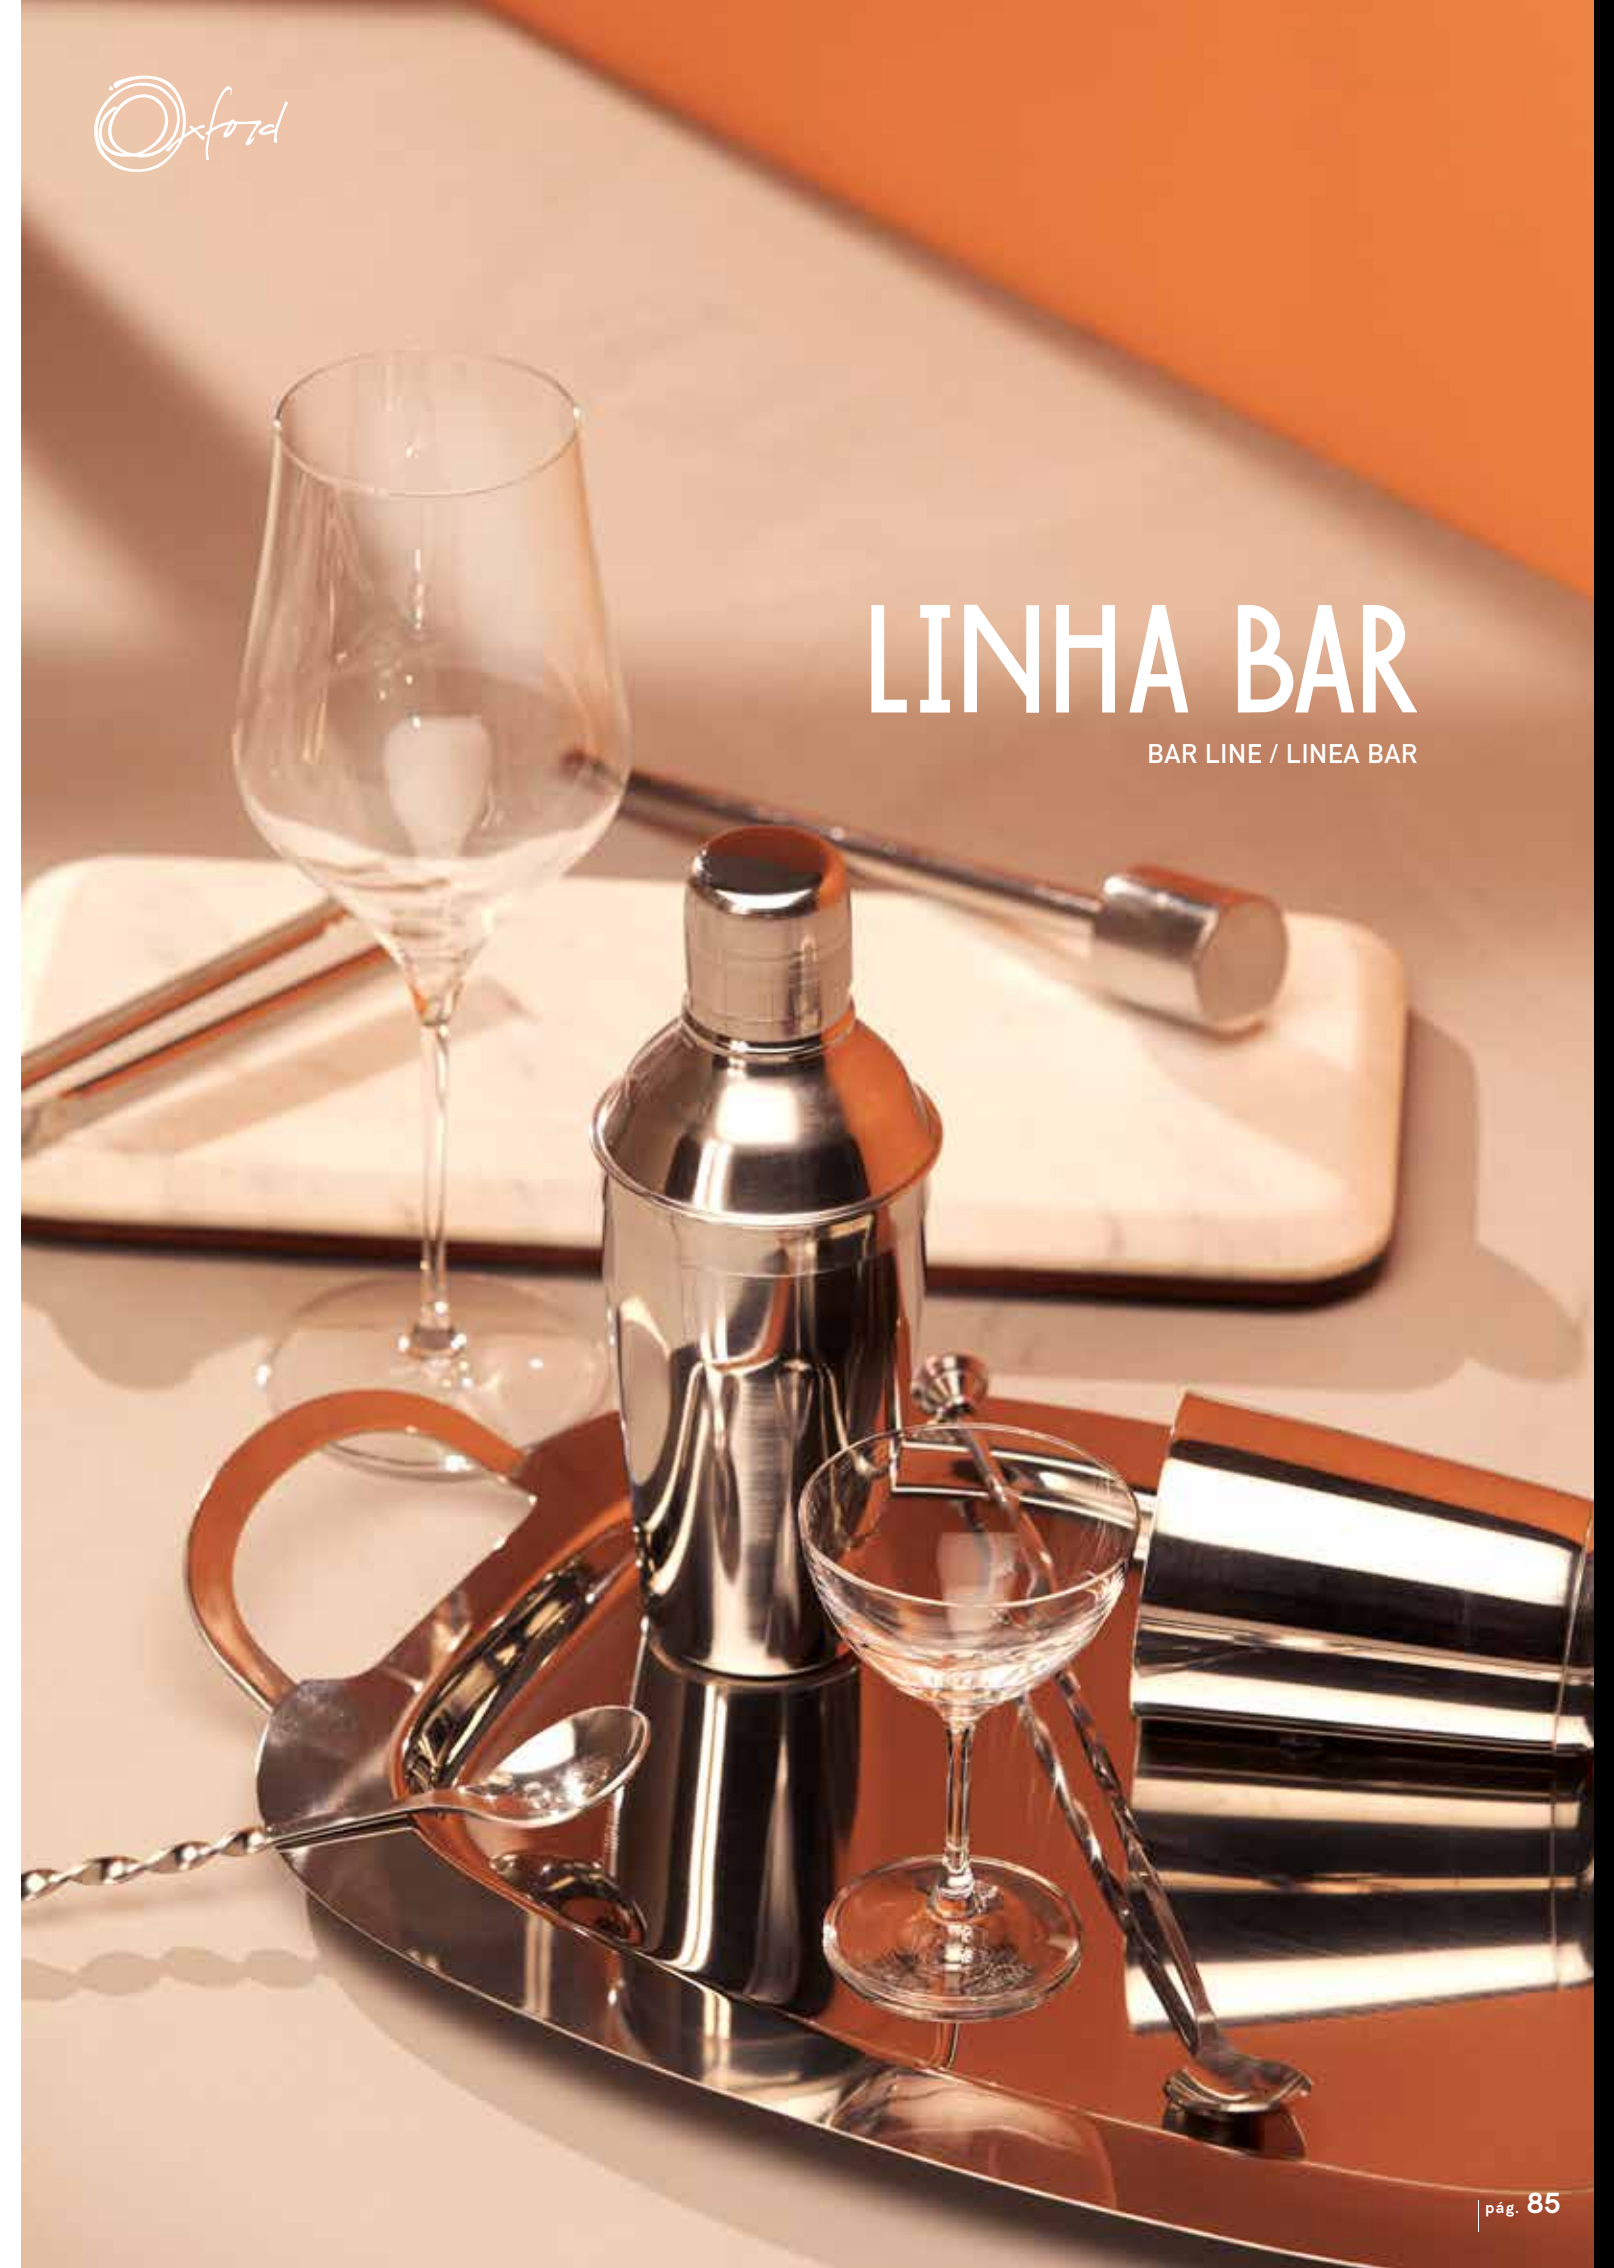

ALUMINA CRYSTAL

LINHA BAR BAR LINE / LINEA BAR

CAIXA PRESENTE / GIFT BOX / CAJA DE REGALO
CAIXA AVULSA / SEPARATE BOX / CAJA SUELTA

Para embalagens MAIL ORDER, consultar.
For MAIL ORDER, consult. / Para embalajes MAIL ORDER, consultar.

LINHA BAR BAR LINE / LINEA BAR