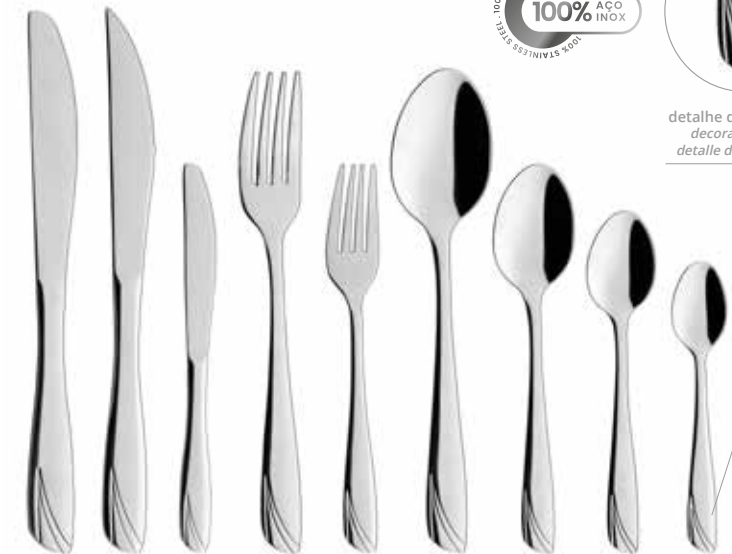

detalhe da decoração
decoration detail
detalle de decoracion

Para embalagens MAIL ORDER, consultar.
For MAIL ORDER, consult. / Para embalajes MAIL ORDER, consultar.