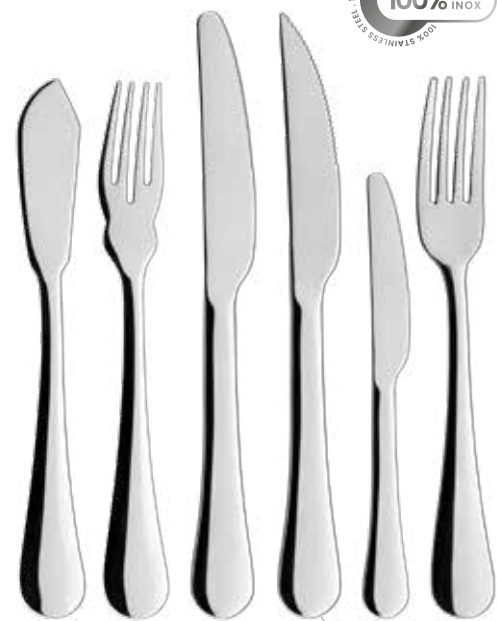

SALVADOR

100243

- 12 12 CJ. C/12 TALHERES SORTIDOS - 144 PEÇAS
  12 SET W/12 ASSORTED CUTLERY - 144 PIECES
  12 CJ. C/12 CUBIERTOS SURTIDOS - 144 PIEZAS
- 3 CONJUNTOS FACAS DE MESA - 12 PEÇAS
  TABLE KNIVES 3 SETS - 12 PIECES
- 3 JUEGOS DE CUCHILLOS DE MESA - 12 PIEZAS
- 3 CONJUNTOS FACAS DE CARNE - 12 PEÇAS
  MEAT KNIVES 3 SETS - 12 PIECES
- 3 JUEGOS DE CUCHILLOS DE CARNE - 12 PIEZAS
- 3 CONJUNTOS GARFOS DE MESA - 12 PEÇAS
  TABLE FORKS 3 SETS - 12 PIECES
- 3 JUEGOS DE TENEDORES DE MESA - 12 PIEZAS
- 3 CONJUNTOS COLHERES DE MESA - 12 PEÇAS
  TABLE SPOONS 3 SETS - 12 PIECES
- 3 JUEGOS DE CUCHARAS DE MESA - 12 PIEZAS

- 12 087579 CONJUNTO FACAS P/ PEIXE - 12 PEÇAS
  FISH KNIVES SET - 12 PIECES
  JUEGO DE CUCHILLO DE PESCADO - 12 PIEZAS
  20cm

- 12 088409 CONJUNTO GARFOS P/ PEIXE - 12 PEÇAS
  FISH FORKS SET - 12 PIECES
  JUEGO DE TENEDORES DE PESCADO - 12 PIEZAS
  20cm

- 12 087575 CONJUNTO FACAS DE MESA - 12 PEÇAS
  TABLE KNIVES SET - 12 PIECES
  JUEGO DE CUCHILLOS DE MESA - 12 PIEZAS
  22,5cm

- 12 087577 CONJUNTO FACAS DE CARNE - 12 PEÇAS
  MEAT KNIVES SET - 12 PIECES
  JUEGO DE CUCHILLOS DE CARNE - 12 PIEZAS
  22,5cm

- 12 087581 CONJUNTO FACAS DE SOBREMESA - 12 PEÇAS
  DESSERT KNIVES SET - 12 PIECES
  JUEGO DE CUCHILLOS DE POSTRE - 12 PIEZAS
  17cm

- 12 087583 CONJUNTO GARFOS DE MESA - 12 PEÇAS
  TABLE FORKS SET - 12 PIECES
  JUEGO DE TENEDORES DE MESA - 12 PIEZAS
  20cm

base arredondada
rounded base
base redondeada

100242

- 05 5 CJ. C/12 TALHERES SORTIDOS - 60 PEÇAS
  5 SET W/12 ASSORTED CUTLERY - 60 PIECES
  5 CJ. C/12 CUBIERTOS SURTIDOS - 60 PIEZAS
- 12 FACAS DE SOBREMESA / DESSERT KNIVES / CUCHILLOS DE POSTRE
- 12 GARFOS DE SOBREMESA / DESSERT FORKS / TENEDORES DE POSTRE
- 12 COLHERES DE SOBREMESA / DESSERT SPOONS / CUCHARAS DE POSTRE
- 12 COLHERES DE CHÁ / TEA SPOONS / CUCHARAS DE TÉ
- 12 COLHERES DE CAFÉ / COFFEE SPOONS / CUCHARAS DE CAFE

- 12 087587 CONJUNTO COLHERES DE MESA - 12 PEÇAS
  TABLE SPOONS SET - 12 PIECES
  JUEGO DE CUCHARAS DE MESA - 12 PIEZAS
  19,5cm

- 12 087585 CONJUNTO GARFOS SOBREMESA - 12 PEÇAS
  DESSERT FORKS SET - 12 PIECES
  JUEGO DE TENEDORES DE POSTRE - 12 PIEZAS
  17cm

- 12 087589 CONJUNTO COLHERES SOBREMESA - 12 PEÇAS
  DESSERT SPOONS SET - 12 PIECES
  JUEGO DE CUCHARAS DE POSTRE - 12 PIEZAS
  17cm

- 12 087591 CONJUNTO COLHERES DE CHÁ - 12 PEÇAS
  TEA SPOONS SET - 12 PIECES
  JUEGO DE CUCHARAS DE TÉ - 12 PIEZAS
  14cm

- 12 087593 CONJUNTO COLHERES DE CAFÉ - 12 PEÇAS
  COFFEE SPOONS SET - 12 PIECES
  JUEGO DE CUCHARAS DE CAFE - 12 PIEZAS
  12,5cm