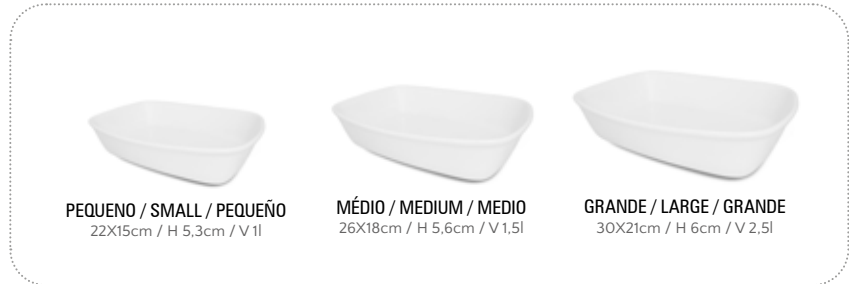

REFRATÁRIOS BAKE
BAKE REFRACTORY / REFRACTARIOS BAKE

047921 ○ 047922 ● 047923 ●
CONJUNTO DE REFRATÁRIOS / REFRACTORY SET / JUEGO DE REFRACTARIOS
01 REFRATÁRIO GRANDE / LARGE REFRACTORY DISH / REFRACTARIO GRANDE
01 REFRATÁRIO MÉDIO / MEDIUM REFRACTORY DISH / REFRACTARIO MEDIO
01 REFRATÁRIO PEQUENO / SMALL REFRACTORY DISH / REFRACTARIO PEQUEÑO

BRANCO
WHITE / BLANCO

04 02

- 047941 GRANDE / LARGE / GRANDE
30x21cm / H 6cm / V 2,5l

- 047945 MÉDIO / MEDIUM / MEDIO
26x18cm / H 5,6cm / V 1,5l

047948 - PEQUENO / SMALL / PEQUEÑO
22x15cm / H 5,3cm / V 1l

AMARELO
YELLOW / AMARILLO

04 02

- 047943 GRANDE / LARGE / GRANDE
30x21cm / H 6cm / V 2,5l

- 047946 MÉDIO / MEDIUM / MEDIO
26x18cm / H 5,6cm / V 1,5l

047949 - PEQUENO / SMALL / PEQUEÑO
22x15cm / H 5,3cm / V 1l

VERMELHO
RED / ROJO

04 02

- 047944 GRANDE / LARGE / GRANDE
30x21cm / H 6cm / V 2,5l

- 047947 MÉDIO / MEDIUM / MEDIO
26x18cm / H 5,6cm / V 1,5l

047950 - PEQUENO / SMALL / PEQUEÑO
22x15cm / H 5,3cm / V 1l

PEQUENO / SMALL / PEQUEÑO
22x15cm / H 5,3cm / V 1l

MÉDIO / MEDIUM / MEDIO
26x18cm / H 5,6cm / V 1,5l

GRANDE / LARGE / GRANDE
30x21cm / H 6cm / V 2,5l

REFRATÁRIOS TANGO
REFRACTORY DISHES / REFRACTARIOS

106304
RETANGULAR GRANDE
LARGE RECTANGULAR
RECTANGULAR GRANDE
BRANCO / WHITE / BLANCO
40x24cm / H 7cm / V 3,25l

106307
RETANGULAR MÉDIA
MEDIUM RECTANGULAR
RECTANGULAR MEDIA
BRANCO / WHITE / BLANCO
34x21cm / H 6,5cm / V 2l

106309
RETANGULAR PEQUENA
SMALL RECTANGULAR
RECTANGULAR PEQUEÑA
BRANCO / WHITE / BLANCO
28x18cm / H 5,5cm / V 1,4l

106311
RETANGULAR GRANDE
LARGE RECTANGULAR
RECTANGULAR GRANDE
MARROM / BROWN / MARRÓN
40x24cm / H 7cm / V 3,25l

106313
RETANGULAR MÉDIA
MEDIUM RECTANGULAR
RECTANGULAR MEDIA
MARROM / BROWN / MARRÓN
34x21cm / H 6,5cm / V 2l

106315
RETANGULAR PEQUENA
SMALL RECTANGULAR
RECTANGULAR PEQUEÑA
MARROM / BROWN / MARRÓN
28x18cm / H 5,5cm / V 1,4l

CAIXA PRESENTE / GIFT BOX / CAJA DE REGALO
CAIXA AVULSA / SEPARATE BOX / CAJA SUELTA

Para embalagens MAIL ORDER, consultar.
For MAIL ORDER, consult. / Para embalajes MAIL ORDER, consultar.

REFRATÁRIOS FALL
FALL REFRACTORY / REFRACTARIOS FALL

004703
RETANGULAR FUNDA
DEEP RECTANGULAR ROASTER
RECTANGULAR PROFUNDA
BRANCO / WHITE / BLANCO
45x24,5cm / H 8,5cm / V 4,4l

004702
RETANGULAR FUNDA
DEEP RECTANGULAR ROASTER
RECTANGULAR PROFUNDA
BRANCO / WHITE / BLANCO
41x22cm / H 8cm / V 3,9l

004662
REDONDA
ROUND ROASTER
REDONDA
BRANCO / WHITE / BLANCO
Ø 32cm / H 8cm / V 2,1l

004701
RETANGULAR RASA
LARGE FLAT RECTANGULAR ROASTER
RECTANGULAR RASA
BRANCO / WHITE / BLANCO
41x22cm / H 6,5cm / V 2,6l

004700
RETANGULAR RASA
LARGE FLAT RECTANGULAR ROASTER
RECTANGULAR RASA
BRANCO / WHITE / BLANCO
33x18cm / H 6,5cm / V 1,5l

004699
LASANHA
ROUND ROASTER
REDONDA
BRANCO / WHITE / BLANCO
25,5x19,5cm / H 6,5cm / V 1,1l

REFRATÁRIOS EMPILHÁVEIS
STACKABLE REFRACTORY DISHES / REFRACTARIOS APILABLES

004704
RETANGULAR GRANDE
LARGE RECTANGULAR ROASTER
RECTANGULAR GRANDE
BRANCO / WHITE / BLANCO
34,5x26,5cm / H 5,7cm / V 3l

004705
RETANGULAR MÉDIA
MEDIUM RECTANGULAR ROASTER
RECTANGULAR MEDIA
BRANCO / WHITE / BLANCO
27x20,5cm / H 4,7cm / V 1,5l

004706
RETANGULAR PEQUENA
SMALL RECTANGULAR ROASTER
RECTANGULAR PEQUEÑA
BRANCO / WHITE / BLANCO
20x15cm / H 4,5cm / V 700ml

004707
QUADRADA
SQUARE ROASTER
CUADRADO
BRANCO / WHITE / BLANCO
15x15cm / H 4,2cm / V 450ml

Para embalagens MAIL ORDER, consultar.

For MAIL ORDER, consult. / Para embalajes MAIL ORDER, consultar.