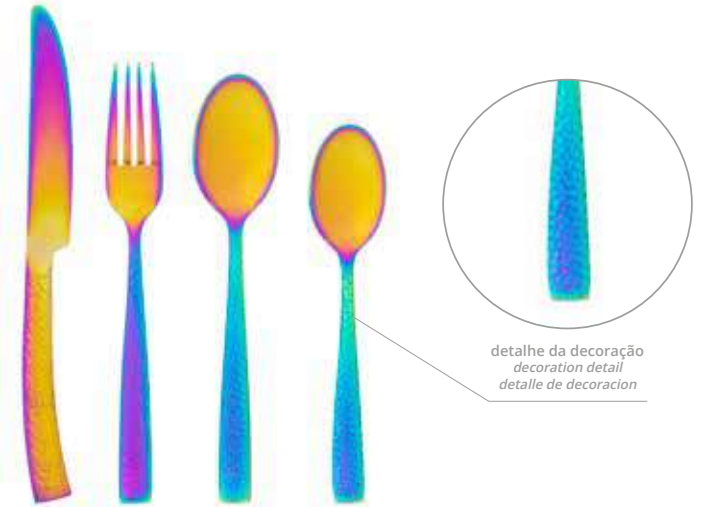

Talheres Oxford
Oxford Cutlery / Modelo Cubiertos

Use esse QR CÓD. para acessar o aplicativo de vendas para CNPJ. *Exclusivo para Representantes
Use this QR CÓD. to access the CNPJ sales app. *Only for Representatives
Utiliza este código QR para acceder a la aplicación de ventas para CNPJ. *Exclusivo para Representantes

CATARINA

MODELO GARBO
GARBO MODEL / MODELO GARBO

087456

01 FAQUEIRO 16 PEÇAS
CUTLERY SET 16 PIECES CATARINA
JUEGO CUBIERTOS 16 PIEZAS
04 FACAS DE MESA / TABLE KNIVES / CUCHILLOS DE MESA
04 GARFOS DE MESA / TABLE FORKS / TENEDORES DE MESA
04 COLHERES DE MESA / TABLE SPOONS / CUCHARAS DE MESA
04 COLHERES / SPOONS / CUCHARAS

FACA DE MESA TABLE KNIFE CUCHILLO DE MESA 21cm	GARFO DE MESA TABLE FORK TENEDOR DE MESA 22cm
COLHER DE MESA TABLE SPOON CUCHARA DE MESA 21,5cm	COLHER SPOON CUCHARA 18,5cm

*não utilizar em lava-louças
*do not use in dishwasher
*no utilizar en lavavajillas

Talheres Oxford
Oxford Cutlery / Modelo Cubiertos

Use esse QR CÓD. para acessar o aplicativo de vendas para CNPJ. *Exclusivo para Representantes
Use this QR CÓD. to access the CNPJ sales app. *Only for Representatives
Utiliza este código QR para acceder a la aplicación de ventas para CNPJ. *Exclusivo para Representantes

SYRENI

MODELO DEEP
DEEP MODEL / MODELO DEEP

087441

01 FAQUEIRO 16 PEÇAS
CUTLERY SET 16 PIECES SYRENI
JUEGO CUBIERTOS 16 PIEZAS
04 FACAS DE MESA / TABLE KNIVES / CUCHILLOS DE MESA
04 GARFOS DE MESA / TABLE FORKS / TENEDORES DE MESA
04 COLHERES DE MESA / TABLE SPOONS / CUCHARAS DE MESA
04 COLHERES / SPOONS / CUCHARAS

FACA DE MESA TABLE KNIFE CUCHILLO DE MESA 23cm	GARFO DE MESA TABLE FORK TENEDOR DE MESA 20,2cm
COLHER DE MESA TABLE SPOON CUCHARA DE MESA 20,1cm	COLHER SPOON CUCHARA 17,2cm

*não utilizar em lava-louças
*do not use in dishwasher
*no utilizar en lavavajillas