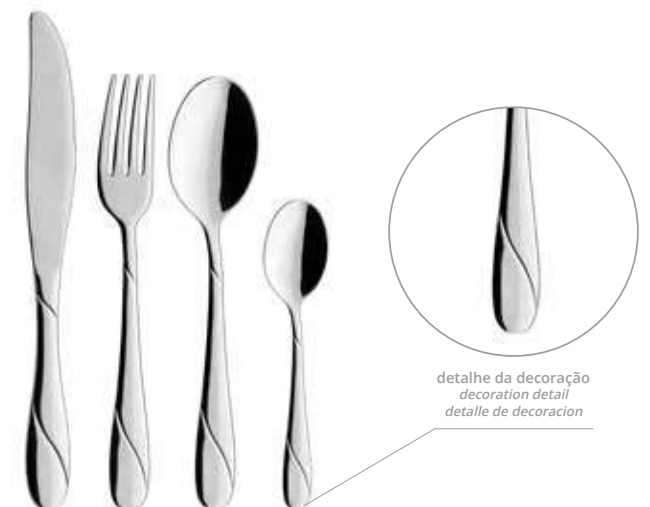

| | |
|---|---|
| FACA DE MESA TABLE KNIFE CUCHILLO DE MESA 24,5cm | CARFO DE MESA TABLE FORK TENEDOR DE MESA 22cm |
| COLHER DE MESA TABLE SPOON CUCHARA DE MESA 21,5cm | COLHER SPOON CUCHARA 16,5cm |

detalhe da decoração
decoration detail
detalle de decoracion

BOSSA

MODELO INOX
INOX MODEL / MODELO INOX

087509

01 FAQUEIRO 16 PEÇAS
CUTLERY SET 16 PIECES BOSSA
JUEGO CUBIERTOS 16 PIEZAS
04 FACAS DE MESA / TABLE KNIVES / CUCHILLOS DE MESA
04 GARFOS DE MESA / TABLE FORKS / TENEDORES DE MESA
04 COLHERES DE MESA / TABLE SPOONS / CUCHARAS DE MESA
04 COLHERES / SPOONS / CUCHARAS

| | |
|---|---|
| FACA DE MESA TABLE KNIFE CUCHILLO DE MESA 23cm | CARFO DE MESA TABLE FORK TENEDOR DE MESA 20cm |
| COLHER DE MESA TABLE SPOON CUCHARA DE MESA 19,5cm | COLHER SPOON CUCHARA 18,5cm |

detalhe da decoração
decoration detail
detalle de decoracion