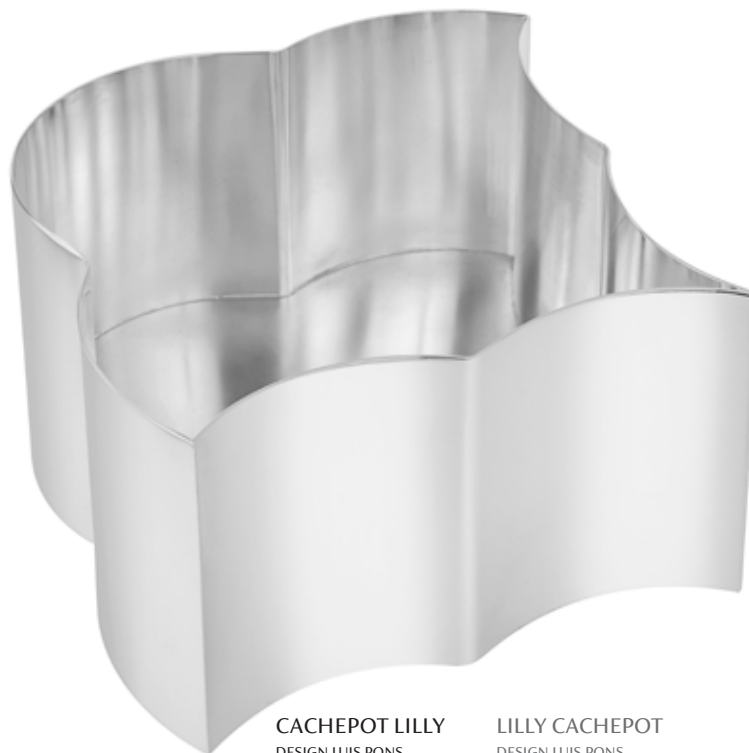

LILLY CACHEPOT
DESIGN LUIS PONS
ref: 3561
h: 4.7"
l: 8.3"
w: 8.3"

Luis Pons ganhou reconhecimento internacional por seus projetos de hotéis, residências particulares e propriedades comerciais, bem como móveis e objetos de interior para casa. Seus projetos foram apresentados em importantes publicações nacionais e internacionais. O trabalho de Pons é uma tapeçaria respiratória de encontros sensoriais e conceitos táteis suspensos no tênue espaço entre a suposição e os sonhos.

Luis Pons has gained international recognition for his projects of hotels, private residences and commercial properties, as well as furniture and interior objects for home. His projects were presented in important national and international publications. Pons's work is a respiratory tapestry of sensory encounters and tactile concepts suspended in the tenuous space between supposition and dreams.

CACHEPOT LILLY
DESIGN LUIS PONS
ref: 3561
h: 12 cm
c: 21 cm
l: 21 cm