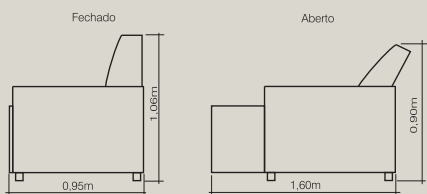

Mód. 2 porta-copos - reto completo

Altura: 0,76m

Mód. 2 porta-copos - reto

Altura: 0,76m

Mód. 1 porta-copo - reto

Altura: 0,76m

Modelo Articulado 2077

Poltrona Articulada