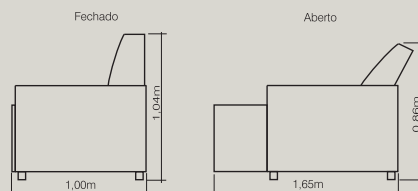

Módulo Articulado com 1 braço

Módulo Articulado sem braço

Módulo Fixo com 1 braço

Módulo Fixo sem braço

Curva

Mód. 2 porta-copos - reto completo

Mód. 2 porta-copos - reto

Mód. 1 porta-copo - reto

# 2078

Modelo Articulado 2078

Poltrona Articulada

1,16m (almof. 0,75m)  
1,06m (almof. 0,65m)

Módulo Articulado com 1 braço

0,96m (almof. 0,75m)  
0,86m (almof. 0,65m)

Módulo Articulado sem braços

0,76m (almof. 0,75m)  
0,66m (almof. 0,65m)