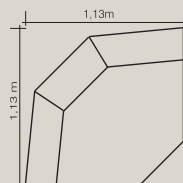

Curva

Mód. 1 porta-copo - reto