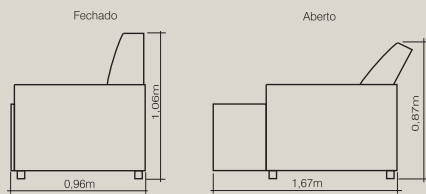

2066

Altura: 0,76m

Altura: 0,76m

Altura: 0,76m