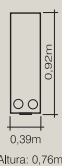

Módulo Articulado com 1 braço

Módulo Articulado sem braço

Módulo Fixo com 1 braço

Módulo Fixo sem braço

Curva

Mód. 2 porta-copos - reto completo

Mód. 2 porta-copos - reto

Mód. 1 porta-copo - reto

# 2078

Modelo Articulado 2078

Poltrona Articulada

1,16m (almof. 0,75m)  
1,06m (almof. 0,65m)

Módulo Articulado com 1 braço

0,96m (almof. 0,75m)  
0,86m (almof. 0,65m)

Módulo Articulado sem braços

0,76m (almof. 0,75m)  
0,66m (almof. 0,65m)