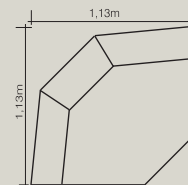

Curva

Mód. 1 porta-copo - reto